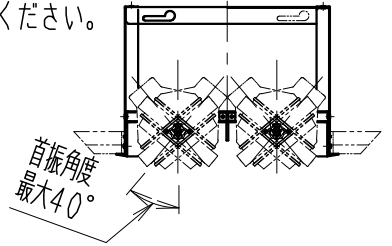

※照射方向によっては、組み合わせるハウジングと灯体ユニットが干渉し、首振り角度が変わる場合があります

※適合ハウジング型番はカタログをご参照ください。

使用上のご注意

- 1、灯体1台につき適合電源ユニットが1台必要です。仕様図に記入されている付属電源ユニットをご使用ください。
- 2、LEDにはバラツキがあるため、同一品番の器具でも発光色、明るさが異なる場合があります。予めご了承ください。
- 3、照射面距離が近い場合や照射面によって、光のムラが気になる場合があります。予めご了承ください。
- 4、コネクタは、確実に接続してください。(点灯中の抜き差しは禁止です。)

電源の詳細は電源の仕様図を参照してください。

黒・日塗工 N-10・マンセル:N1.0 (近似値)

部番	部品名	材質・素材厚	数量	備考
7	電源ユニット		1	RX-360NA
6	落下防止ワイヤー	ステンレス・φ0.8	1	
5	LEDモジュール		1	(交換不可)
4	レンズユニット	P C	1	白 / 透明
3	フード	アルミダイカスト	1	黒 艶 消
2	取付パネ	ステンレス	2	
1	ヒートシンク	アルミダイカスト	1	黒 艶 消