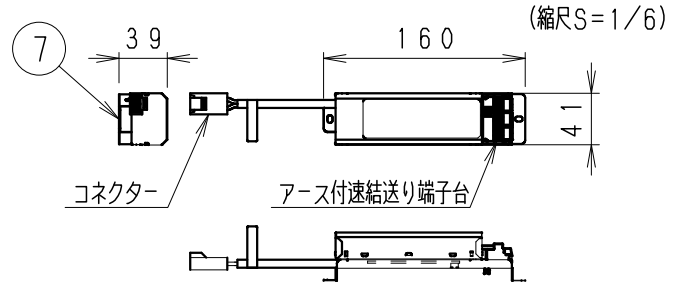

※照射方向によっては、組み合わせるハウジングと灯体ユニットが干渉し、首振り角度が変わる場合があります

※適合ハウジング型番はカタログをご参照ください。

使用上のご注意

- 1、灯体1台につき適合電源ユニットが1台必要です。仕様図に記入されている付属電源ユニットをご使用ください。
- 2、LEDにはバラツキがあるため、同一品番の器具でも発光色、明るさが異なる場合があります。予めご了承ください。
- 3、照射面距離が近い場合や照射面によって、光のムラが気になる場合があります。予めご了承ください。
- 4、コネクタは、確実に接続してください。(点灯中の抜き差しは禁止です。)

ランプ名	1400TYPE LEDモジュール (交換不可)		
配光	広角配光タイプ		
光源色	アパレルホワイト (3500K)		
演色性	Ra96	近接照射限度	0.3m

付属電源ユニット		定格電圧 (V)	周波数 (Hz)	入力電流 (mA)	消費電力 (W)	質量 (Kg)
非調光 100~242V用	RX-360NA	100	50/60	148	14.7	0.2
		200		77	14.6	
		242		66	14.6	

電源の詳細は電源の仕様図を参照してください。

黒・日塗工 N-10・マンセル:N1.0 (近似値)

部番	部品名	材質・素材厚	数量	備考
7	電源ユニット		1	RX-360NA
6	落下防止ワイヤー	ステンレス・φ0.8	1	
5	LEDモジュール		1	(交換不可)
4	レンズユニット	P C	1	白 / 透明
3	フード	アルミダイカスト	1	黒 艶 消
2	取付パネ	ステンレス	2	
1	ヒートシンク	アルミダイカスト	1	黒 艶 消

器具質量 合計:約0.6Kg (灯具:約0.4kg)

縮尺	1/3	タイプ	1400TYPE	型番	ERS4341BZ
品名	灯体ユニット (MOVING Gyro System)				

生産終了品