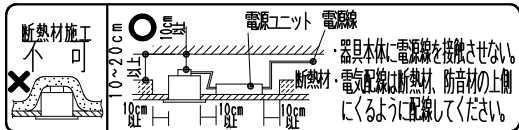

安全に関するご注意

- 1、一般屋内用器具です。屋外や水気・湿気のある場所、腐食性ガスの発生する場所、振動のある場所では使用できません。故障や絶縁不良による火災・感電・落下の原因となります。
- 2、天井埋込専用器具です。傾斜天井・やわらかい天井には取り付けしないでください。落下の原因になります。
- 3、断熱材、防音材を被せて使用しないでください。火災の原因となります。
- 4、断熱施工天井には使用できません。火災の原因となります。
- 5、ロックワール、珪酸カルシウム等の天井に取り付ける場合は天井材の破損や、枠と天井の間に隙間ができる事がありますので、取付パネと天井面の間に補強材を入れてください。
- 6、この器具は、5~35℃の温度範囲で使用ください。高温で使用すると火災の原因となります。
- 7、口出し線の延長、切断等の改造は行わないでください。火災・感電の原因となります。
- 8、点灯時および点灯中はLEDを直視しないでください。目を傷める原因となります。断熱・防音施工天井で使用の場合は、下図のように施工してください。