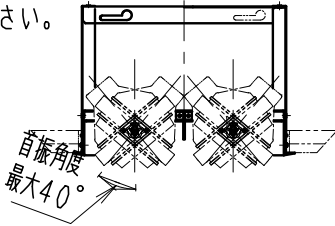

※照射方向によっては、組み合わせるハウジングと灯体ユニットが干渉し、首振り角度が変わる場合があります

※適合ハウジング型番はカタログをご参照ください。

▲安全に関するご注意

- ・住宅の断熱施工天井では使用できません。
- ・天井埋め込み専用器具です。傾斜天井・やわらかい天井には取り付けしないでください。
- ・柱間カルシウム板の天井に取り付けする場合は、取付パネルの天井の取付け面を傷つけないように取付けに専用ハウジングを挿入ください。(1灯用ハウジング)
- ・取り付けの天井厚さが薄い場合は、専用ハウジングをボルト施工してください。
- ・指定以外の取り付けを行うと、天井材の破損、器具の落下の原因となります。
- ・この器具は、5℃～35℃の温度範囲でご使用ください。
- ・高温で使用すると火災の原因となります。
- ・器具の送り容量は15A以下です。容量を超えると発熱・火災の原因となります。
- ・また照明器具以外の負荷は接続しないでください。
- ・端子台へ電源線を確実に接続ください。
- ・コネクタの接続は、確実に接続ください。
- ・灯体の落下防止ワイヤーは必ずハウジングに引掛けてください。
- ・安全のために 点灯時および点灯中はLED光源を直視しないでください。

器具の取付け方
断熱材、防音材ご使用の場合は下図のように施工してください

白 日塗工：N-93・マンセル：N9.3 (近似値)				定格電圧 (V)	周波数 (Hz)	入力電圧 (V)	入力電流 (mA)	消費電力 (W)		
11	落下防止ワイヤー	ステンレス・φ0.8	1	AC100-242	50/60	100	197	19.6	特記事項 ・調光不可 ・電源ユニット付 (100-242V)、別梱包 ・近接照射限度 0.3m ・単体使用不可 ・LED光源寿命40000時間 (JIS C8155:2010に準拠)	
10	LEDモジュール		1			200	98	19.1		
9	リングパネ	鋼線・φ1.5	1			242	83	19.2		
8	レンズユニット	P C	1			白 / 透明		型番 (広角配光タイプ) ERS4341B		
7	フード	アルミダイキャスト	1	黒 艶 消						
6	リング	アルミダイキャスト	1	黒 艶 消						
5	取付パネ	ステンレス	2					適合ランプ 球付 1400TYPE LEDモジュール アパレルホワイト (3500K) Ra95		
4	目隠しカバー	鋼板・t0.8	1	黒 艶 消						
3	モジュール固定ネジ	鋼・M3	2	三 価 ク ロ ム						
2	ヒートシンク	アルミダイキャスト	1	黒 艶 消				R 度 1 / 3		
1	電源ユニット		1	RX-137N		W・数 -				
部 番	部 品 名	材質・素材厚	数量	備 考	器具質量	合計：約0.8Kg (灯 具：約0.4Kg 電源ユニット：約0.4Kg)		1 / 3		