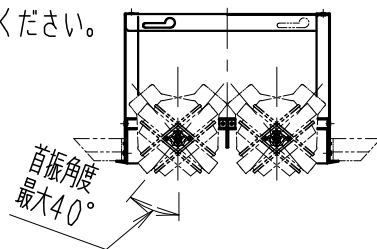

※照射方向によっては、組み合わせるハウジングと灯体ユニットが干渉し、首振り角度が変わる場合があります

※適合ハウジング型番はカタログをご参照ください。

使用上のご注意

- 1、灯体1台につき適合電源ユニットが1台必要です。仕様図に記入されている付属電源ユニットをご使用ください。
- 2、LEDにはバラツキがあるため、同一品番の器具でも発光色、明るさが異なる場合があります。予めご了承ください。
- 3、照射面距離が近い場合や照射面によって、光のムラが気になる場合があります。予めご了承ください。
- 4、コネクターは、確実に接続してください。(点灯中の抜き差しは禁止です。)

電源の詳細は電源の仕様図を参照してください。

白・日塗工 N-93・マンセル:N9.3 (近似値)

部番	部品名	材質・素材厚	数量	備考
7	電源ユニット		1	RX-360NA
6	落下防止ワイヤー	ステンレス・φ0.8	1	
5	LEDモジュール		1	(交換不可)
4	レンズユニット	P C	1	白 / 透明
3	フード	アルミダイカスト	1	白 艶 消
2	取付パネ	ステンレス	2	
1	ヒートシンク	アルミダイカスト	1	白 艶 消