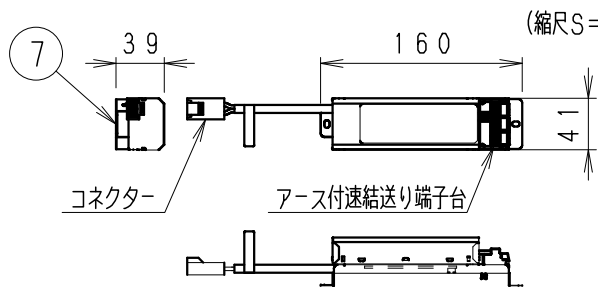

※照射方向によっては、組み合わせるハウジングと灯体ユニットが干渉し、首振り角度が変わる場合があります

※適合ハウジング型番はカタログをご参照ください。

使用上のご注意

- 1、灯体1台につき適合電源ユニットが1台必要です。仕様図に記入されている付属電源ユニットをご使用ください。
- 2、LEDにはバラツキがあるため、同一品番の器具でも発光色、明るさが異なる場合があります。予めご了承ください。
- 3、照射面距離が近い場合や照射面によって、光のムラが気になる場合があります。予めご了承ください。
- 4、コネクターは、確実に接続してください。(点灯中の抜き差しは禁止です。)

ランプ名	1400TYPE LEDモジュール (交換不可)		
配光	中角配光タイプ		
光源色	アパレルホワイト (3500K)		
演色性	Ra96	近接照射限度	0.3m

付属電源ユニット		定格電圧 (V)	周波数 (Hz)	入力電流 (mA)	消費電力 (W)	質量 (Kg)
非調光 100~242V用	RX-360NA	100	50/60	148	14.7	0.2
		200		77	14.6	
		242		66	14.6	

電源の詳細は電源の仕様図を参照してください。

白・日塗工 N-93・マンセル:N9.3 (近似値)

部番	部品名	材質・素材厚	数量	備考
7	電源ユニット		1	RX-360NA
6	落下防止ワイヤー	ステンレス・φ0.8	1	
5	LEDモジュール		1	(交換不可)
4	レンズユニット	P C	1	白 / 透明
3	フード	アルミダイカスト	1	白 艶 消
2	取付パネ	ステンレス	2	
1	ヒートシンク	アルミダイカスト	1	白 艶 消

生産終了品

器具質量 合計:約0.6Kg (灯具:約0.4kg)

縮尺	1/3	タイプ	1400TYPE	型番	ERS4340WZ
品名	灯体ユニット (MOVING Gyro System)				