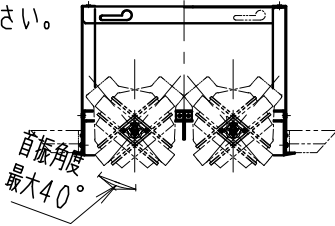

※照射方向によっては、組み合わせるハウジングと灯体ユニットが干渉し、首振り角度が変わる場合があります

※適合ハウジング型番はカタログをご参照ください。

**▲安全に関するご注意**

- ・住宅の断熱施工天井では使用できません。
- ・天井埋め込み専用器具です。傾斜天井・やわらかい天井には取り付けられません。
- ・柱接合部・石膏ボードの天井に取り付けする場合は、取付パネルの天井の取付け面を傷つけないように取付けに専用ハウジングを挿入ください。(1灯用ハウジング)
- ・取り付けの天井厚さが薄い場合は、専用ハウジングをボルト施工してください。
- ・指定以外の取り付けを行うと、天井材の破損、器具の落下の原因となります。
- ・この器具は、5℃～35℃の温度範囲でご使用ください。
- ・高温で使用すると火災の原因となります。
- ・器具の送り容量は15A以下です。容量を超えると発熱・火災の原因となります。
- ・また照明器具以外の負荷は接続しないでください。
- ・端子台へ電源線を確実に接続ください。
- ・コネクタの接続は、確実に接続ください。
- ・灯体の落下防止ワイヤーは必ずハウジングに引掛けてください。
- ・安全のために 点灯時および点灯中はLED光源を直視しないでください。

器具の取付け方  
断熱材、防音材ご使用の場合は下図のように施工してください。

白 日塗工：N-93・マンセル：N9.3 (近似値)				定格電圧 (V)	周波数 (Hz)	入力電圧 (V)	入力電流 (mA)	消費電力 (W)
11	落下防止ワイヤー	ステンレス・φ0.8	1	AC100-242	50/60	100	197	19.6
10	LEDモジュール		1			200	98	19.1
9	リングパネ	鋼線・φ1.5	1			242	83	19.2
8	レンズユニット	P C	1	白 / 透明				
7	フード	アルミダイキャスト	1	白 艶 消		特記事項 ・調光不可 ・電源ユニット付 (100-242V)、別梱包 ・近接照射限度 0.3m ・単体使用不可 ・LED光源寿命40000時間 (JIS C8155:2010に準拠)		
6	リング	アルミダイキャスト	1	白 艶 消				
5	取付パネ	ステンレス	2					
4	目隠しカバー	鋼板・t0.8	1	白 艶 消		型番 (中角配光タイプ) <b>ERS4340W</b>		
3	モジュール固定ネジ	鋼・M3	2	三 価 ク ロ ム				
2	ヒートシンク	アルミダイキャスト	1	白 艶 消		適合ランプ 球付 1400TYPE LEDモジュール アパレルホワイト (3500K) Ra95		
1	電源ユニット		1	RX-137N				
部番	部品名	材質・素材厚	数量	備考	器具質量	合計：約0.8Kg (灯器具：約0.4Kg 電源ユニット：約0.4Kg)	尺度	1/3