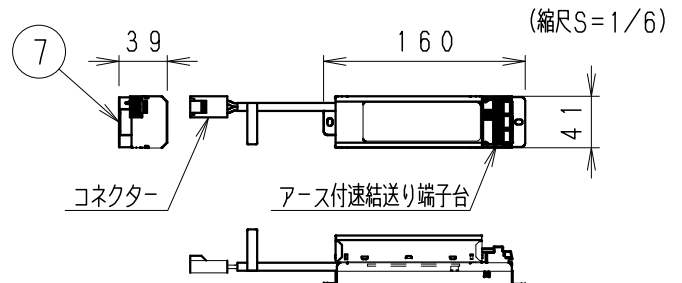

※照射方向によっては、組み合わせるハウジングと灯体ユニットが干渉し、首振り角度が変わる場合があります

※適合ハウジング型番はカタログをご参照ください。

使用上のご注意

- 1、灯体1台につき適合電源ユニットが1台必要です。仕様図に記入されている付属電源ユニットをご使用ください。
- 2、LEDにはバラツキがあるため、同一品番の器具でも発光色、明るさが異なる場合があります。予めご了承ください。
- 3、照射面距離が近い場合や照射面によって、光のムラが気になる場合があります。予めご了承ください。
- 4、コネクタは、確実に接続してください。(点灯中の抜き差しは禁止です。)

ランプ名	1400TYPE LEDモジュール (交換不可)		
配光	中角配光タイプ		
光源色	アパレルホワイト (3500K)		
演色性	Ra96	近接照射限度	0.3m

付属電源ユニット		定格電圧 (V)	周波数 (Hz)	入力電流 (mA)	消費電力 (W)	質量 (Kg)
非調光 100~242V用	RX-360NA	100	50/60	148	14.7	0.2
		200		77	14.6	
		242		66	14.6	

電源の詳細は電源の仕様図を参照してください。

黒・日塗工 N-10・マンセル:N1.0 (近似値)

部番	部品名	材質・素材厚	数量	備考
7	電源ユニット		1	RX-360NA
6	落下防止ワイヤー	ステンレス・φ0.8	1	
5	LEDモジュール		1	(交換不可)
4	レンズユニット	P C	1	白 / 透明
3	フード	アルミダイカスト	1	黒 艶 消
2	取付パネ	ステンレス	2	
1	ヒートシンク	アルミダイカスト	1	黒 艶 消

器具質量 合計:約0.6Kg (灯具:約0.4kg)

生産終了品

縮尺	1/3	タイプ	1400TYPE	型番	ERS4340BZ
品名	灯体ユニット (MOVING Gyro System)				