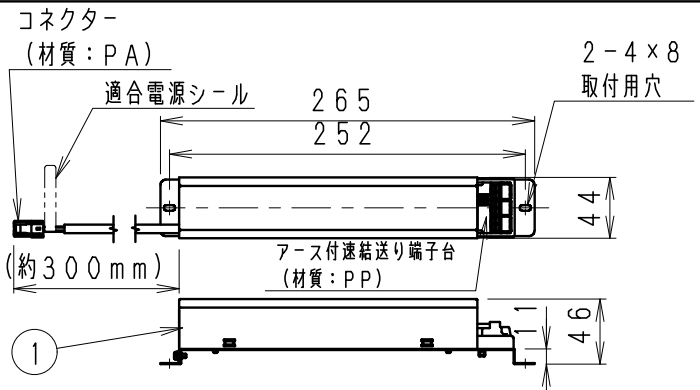

※照射方向によっては、組み合わせるハウジングと灯体ユニットが干渉し、首振り角度が変わる場合があります  
 ※適合ハウジング型番はカタログをご参照ください。

※LED素子は白熱灯・蛍光灯などの一般光源に比べバランスキがあるため発光色、明るさが異なる場合がありますのでご了承ください。

**▲安全に関するご注意**

- 住宅の断熱施工天井では使用できません。
- 天井埋め込み専用器具です。傾斜天井・やわらかい天井には取り付けしないでください。
- 柱接合部・石膏ボードの天井に取り付けする場合は、取付パネルの天井の取付け面を傷つけないように取付けに専用ハウジングを挿入ください。(1灯用ハウジング)
- 取り付けの天井厚さが薄い場合は、専用ハウジングをボルト施工してください。
- 指定以外の取り付けを行うと、天井材の破損、器具の落下の原因となります。
- この器具は、5℃～35℃の温度範囲でご使用ください。
- 高温で使用すると火災の原因となります。
- 器具の送り容量は15A以下です。容量を超えると発熱・火災の原因となります。
- また照明器具以外の負荷は接続しないでください。
- 端子台へ電源線を確実に接続ください。
- コネクターの接続は、確実に接続ください。
- 灯体の落下防止ワイヤーは必ずハウジングに引掛けてください。
- 安全のために 点灯時および点灯中はLED光源を直視しないでください。

器具の取付け方  
 断熱材、防音材ご使用の場合は下図のように施工してください。

白 日塗工：N-93・マンセル：N9.3 (近似値)				定格電圧 (V)	周波数 (Hz)	入力電圧 (V)	入力電流 (mA)	消費電力 (W)		
11	落下防止ワイヤー	ステンレス・φ0.8	1	AC100-242	50/60	100	197	19.6	特記事項 ・調光不可 ・電源ユニット付 (100-242V)、別梱包 ・近接照射限度 0.3m ・単体使用不可 ・LED光源寿命40000時間 (JIS C8155:2010に準拠)	
10	LEDモジュール		1			200	98	19.1		
9	リングパネ	鋼線・φ1.5	1			242	83	19.2		
8	レンズユニット	P C	1			白 / 透明		型番 (中角配光タイプ) <b>ERS4340B</b>		
7	フード	アルミダイキャスト	1	黒 艶 消		断熱材 防音材ご使用の場合は下図のように施工してください。				
6	リング	アルミダイキャスト	1	黒 艶 消						
5	取付パネ	ステンレス	2							
4	目隠しカバー	鋼板・t0.8	1	黒 艶 消				適合ランプ 球付 1400TYPE LEDモジュール アパレルホワイト (3500K) Ra95		
3	モジュール固定ネジ	鋼・M3	2	三 価 ク ロ ム						
2	ヒートシンク	アルミダイキャスト	1	黒 艶 消						
1	電源ユニット		1	RX-137N		W・数		R 度		
部 番	部 品 名	材質・素材厚	数量	備 考	器具質量	合計：約0.8Kg (灯 具：約0.4Kg 電源ユニット：約0.4Kg)		1 / 3		