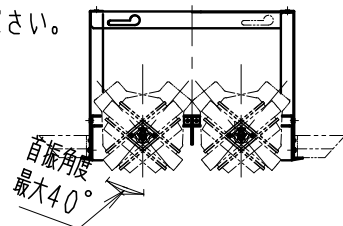

※照射方向によっては、組み合わせるハウジングと灯体ユニットが干渉し、首振り角度が変わる場合があります  
 ※適合ハウジング型番はカタログをご参照ください。

※LED素子は白熱灯・蛍光灯などの一般光源に比べバランスキがあるため発光色、明るさが異なる場合がありますのでご了承ください。

**▲安全に関するご注意**

- 住宅の断熱施工天井では使用できません。
- 天井埋め込み専用器具です。傾斜天井・やわらかい天井には取り付けしないでください。
- 柱接合部・石膏ボードの天井に取り付けする場合は、取付パネルの天井の取付け面を傷つけないように取付けに専用ハウジングを挿入ください。(1灯用ハウジング)
- 取り付けの天井厚さが薄い場合は、専用ハウジングをボルト施工してください。
- 指定以外の取り付けを行うと、天井材の破損、器具の落下の原因となります。
- この器具は、5℃～35℃の温度範囲でご使用ください。
- 高温で使用すると火災の原因となります。
- 器具の送り容量は15A以下です。容量を超えると発熱・火災の原因となります。
- また照明器具以外の負荷は接続しないでください。
- 端子台へ電源線を確実に接続ください。
- コネクターの接続は、確実に接続ください。
- 灯体の落下防止ワイヤーは必ずハウジングに引掛けてください。
- 安全のために 点灯時および点灯中はLED光源を直視しないでください。

器具の取付け方  
 断熱材、防音材ご使用の場合は下図のように施工してください。

白 日塗工：N-93・マンセル：N9.3 (近似値)				定格電圧 (V)	周波数 (Hz)	入力電圧 (V)	入力電流 (mA)	消費電力 (W)		
11	落下防止ワイヤー	ステンレス・φ0.8	1	AC100-242	50/60	100	197	19.6	特記事項 ・調光不可 ・電源ユニット付 (100-242V)、別梱包 ・近接照射限度 0.3m ・単体使用不可 ・LED光源寿命40000時間 (JIS C8155:2010に準拠)	
10	LEDモジュール		1			200	98	19.1		
9	リングパネ	鋼線・φ1.5	1			242	83	19.2		
8	レンズユニット	P C	1			白 / 透明		型番 (中角配光タイプ) <b>ERS4340B</b>		
7	フード	アルミダイキャスト	1	黒 艶 消		断熱材 防音材ご使用の場合は下図のように施工してください。				
6	リング	アルミダイキャスト	1	黒 艶 消						
5	取付パネ	ステンレス	2							
4	目隠しカバー	鋼板・t0.8	1	黒 艶 消				適合ランプ 球付 1400TYPE LEDモジュール アパレルホワイト (3500K) Ra95		
3	モジュール固定ネジ	鋼・M3	2	三 価 ク ロ ム						
2	ヒートシンク	アルミダイキャスト	1	黒 艶 消						
1	電源ユニット		1	RX-137N		W・数		R 度		
部 番	部 品 名	材質・素材厚	数量	備 考	器具質量	合計：約0.8Kg (灯 具：約0.4Kg 電源ユニット：約0.4Kg)		1 / 3		