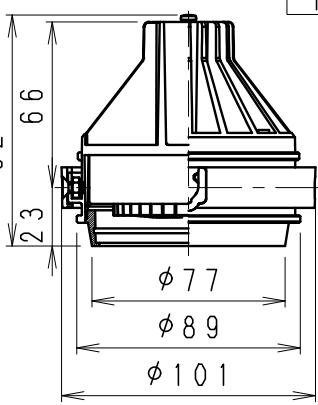

※照射方向によっては、組み合わせるハウジングと灯体ユニットが干渉し、首振り角度が変わる場合があります  
 ※適合ハウジング型番はカタログをご参照ください。

※LED素子は白熱灯・蛍光灯などの一般光源に比べバランスキがあるため発光色、明るさが異なる場合がありますのでご了承ください。

**▲安全に関するご注意**

- 住宅の断熱施工天井では使用できません。
- 天井埋め込み専用器具です。傾斜天井・やわらかい天井には取り付けしないでください。
- 柱接合部・石膏ボードの天井に取り付けする場合は、取付パネルの天井の取付け面を傷つけないように取付けに専用ハウジングを挿入ください。(1灯用ハウジング)
- 取り付けの天井厚さが薄い場合は、専用ハウジングをボルト施工してください。
- 指定以外の取り付けを行うと、天井材の破損、器具の落下の原因となります。
- この器具は、5℃～35℃の温度範囲でご使用ください。
- 高温で使用すると火災の原因となります。
- 器具の送り容量は15A以下です。容量を超えると発熱・火災の原因となります。
- また照明器具以外の負荷は接続しないでください。
- 端子台へ電源線を確実に接続ください。
- コネクターの接続は、確実に接続ください。
- 灯体の落下防止ワイヤーは必ずハウジングに引掛けてください。
- 安全のために 点灯時および点灯中はLED光源を直視しないでください。

器具の取付け方  
 断熱材、防音材ご使用の場合は下図のように施工してください。

白 日塗工：N-93・マンセル：N9.3 (近似値)				定格電圧 (V)	周波数 (Hz)	入力電圧 (V)	入力電流 (mA)	消費電力 (W)		
11	落下防止ワイヤー	ステンレス・φ0.8	1	AC100-242	50/60	100	197	19.6	特記事項 ・調光不可 ・電源ユニット付 (100-242V)、別梱包 ・近接照射限度 0.3m ・単体使用不可 ・LED光源寿命40000時間 (JIS C8155:2010に準拠)	
10	LEDモジュール		1			200	98	19.1		
9	リングパネ	鋼線・φ1.5	1			242	83	19.2		
8	レンズユニット	P C	1			白 / 透明		型番 (中角配光タイプ) <b>ERS4340B</b>		
7	フード	アルミダイキャスト	1	黒 艶 消		断熱材 防音材ご使用の場合は下図のように施工してください。				
6	リング	アルミダイキャスト	1	黒 艶 消						
5	取付パネ	ステンレス	2							
4	目隠しカバー	鋼板・t0.8	1	黒 艶 消				適合ランプ 球付 1400TYPE LEDモジュール アパレルホワイト (3500K) Ra95		
3	モジュール固定ネジ	鋼・M3	2	三 価 ク ロ ム						
2	ヒートシンク	アルミダイキャスト	1	黒 艶 消						
1	電源ユニット		1	RX-137N		W・数		R 度		
部 番	部 品 名	材質・素材厚	数量	備 考	器具質量	合計：約0.8Kg (灯 具：約0.4Kg 電源ユニット：約0.4Kg)		1 / 3		