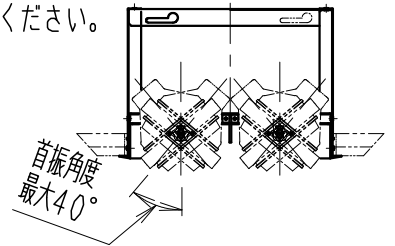

※照射方向によっては、組み合わせるハウジングと灯体ユニットが干渉し、首振り角度が変わる場合があります

※適合ハウジング型番はカタログをご参照ください。

使用上のご注意

- 1、灯体1台につき適合電源ユニットが1台必要です。仕様図に記入されている付属電源ユニットをご使用ください。
- 2、LEDにはバラツキがあるため、同一品番の器具でも発光色、明るさが異なる場合があります。予めご了承ください。
- 3、照射面距離が近い場合や照射面によって、光のムラが気になる場合があります。予めご了承ください。
- 4、コネクターは、確実に接続してください。(点灯中の抜き差しは禁止です。)

電源の詳細は電源の仕様図を参照してください。

白・日塗工 N-93・マンセル:N9.3 (近似値)

部番	部品名	材質・素材厚	数量	備考
7	電源ユニット		1	RX-360NA
6	落下防止ワイヤー	ステンレス・φ0.8	1	
5	LEDモジュール		1	(交換不可)
4	レンズユニット	P C	1	白 / 透明
3	フード	アルミダイカスト	1	白 艶 消
2	取付パネ	ステンレス	2	
1	ヒートシンク	アルミダイカスト	1	白 艶 消