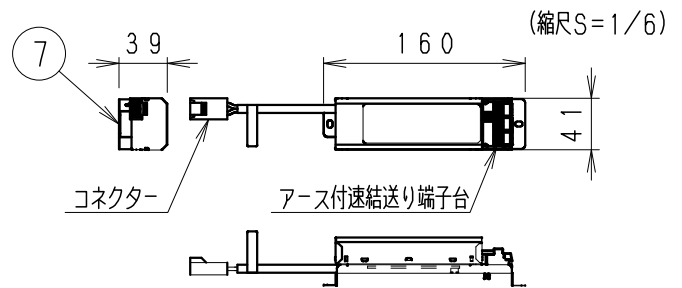

※照射方向によっては、組み合わせるハウジングと灯体ユニットが干渉し、首振り角度が変わる場合があります

※適合ハウジング型番はカタログをご参照ください。

使用上のご注意

- 1、灯体1台につき適合電源ユニットが1台必要です。仕様図に記入されている付属電源ユニットをご使用ください。
- 2、LEDにはバラツキがあるため、同一品番の器具でも発光色、明るさが異なる場合があります。予めご了承ください。
- 3、照射面距離が近い場合や照射面によって、光のムラが気になる場合があります。予めご了承ください。
- 4、コネクターは、確実に接続してください。(点灯中の抜き差しは禁止です。)

ランプ名	1400TYPE LEDモジュール (交換不可)		
配光	広角配光タイプ		
光源色	アパレルホワイト (4200K)		
演色性	Ra96	近接照射限度	0.3m

付属電源ユニット		定格電圧 (V)	周波数 (Hz)	入力電流 (mA)	消費電力 (W)	質量 (Kg)
非調光 100~242V用	RX-360NA	100	50/60	148	14.7	0.2
		200		77	14.6	
		242		66	14.6	

電源の詳細は電源の仕様図を参照してください。

白・日塗工 N-93・マンセル:N9.3 (近似値)

部番	部品名	材質・素材厚	数量	備考
7	電源ユニット		1	RX-360NA
6	落下防止ワイヤー	ステンレス・φ0.8	1	
5	LEDモジュール		1	(交換不可)
4	レンズユニット	P C	1	白 / 透明
3	フード	アルミダイカスト	1	白 艶 消
2	取付パネ	ステンレス	2	
1	ヒートシンク	アルミダイカスト	1	白 艶 消

器具質量 合計:約0.6Kg (灯具:約0.4kg)

生産終了品

縮尺	1/3	タイプ	1400TYPE	型番	ERS4314WZ
品名	灯体ユニット (MOVING Gyro System)				