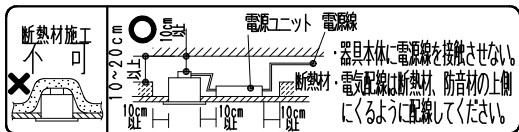

※照射方向によっては、組み合わせるハウジングと灯体ユニットが干渉し、首振り角度が変わる場合があります

※適合ハウジング型番はカタログをご参照ください。

使用上のご注意

- 1、灯体1台につき適合電源ユニットが1台必要です。仕様図に記入されている付属電源ユニットをご使用ください。
- 2、LEDにはバラツキがあるため、同一品番の器具でも発光色、明るさが異なる場合があります。予めご了承ください。
- 3、照射面距離が近い場合や照射面によって、光のムラが気になる場合があります。予めご了承ください。
- 4、コネクターは、確実に接続してください。(点灯中の抜き差しは禁止です。)

⚠ 安全に関するご注意

- 1、一般屋内用器具です。屋外や水気・湿気のある場所、腐食性ガスの発生する場所、振動のある場所では使用できません。故障や絶縁不良による火災・感電・落下の原因となります。
- 2、天井埋込専用器具です。傾斜天井・やわらかい天井には取り付けしないでください。落下の原因になります。
- 3、断熱材、防音材を被せて使用しないでください。火災の原因となります。
- 4、断熱施工天井には使用できません。火災の原因となります。
- 5、ロックワール、珪酸カルシウム等の天井に取り付ける場合は天井材の破損や、枠と天井面の間に隙間ができる事がありますので、取付パネと天井面の間に補強材を入れてください。
- 6、この器具は、5~35℃の温度範囲で使用ください。高温で使用すると火災の原因となります。
- 7、口出し線の延長、切断等の改造は行わないでください。火災・感電の原因となります。
- 8、点灯時および点灯中はLEDを直視しないでください。目を傷める原因となります。断熱・防音施工天井で使用の場合は、下図のように施工してください。