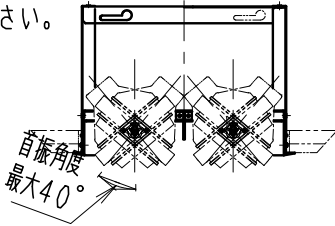

※照射方向によっては、組み合わせるハウジングと灯体ユニットが干渉し、首振り角度が変わる場合があります

※適合ハウジング型番はカタログをご参照ください。

▲安全に関するご注意

- ・住宅の断熱施工天井では使用できません。
- ・天井埋め込み専用器具です。傾斜天井・やわらかい天井には取り付けしないでください。
- ・柱接合部・石膏ボードの天井に取り付けする場合は、取付パネルの天井の取付け面を傷つけないように取付けに専用ハウジングを挿入ください。(1灯用ハウジング)
- ・取り付けの天井厚さが薄い場合は、専用ハウジングをボルト施工してください。
- ・指定以外の取り付けを行うと、天井材の破損、器具の落下の原因となります。
- ・この器具は、5℃～35℃の温度範囲でご使用ください。
- ・高温で使用すると火災の原因となります。
- ・器具の送り容量は15A以下です。容量を超えると発熱・火災の原因となります。
- ・また照明器具以外の負荷は接続しないでください。
- ・端子台へ電源線を確実に接続ください。
- ・コネクタの接続は、確実に接続ください。
- ・灯体の落下防止ワイヤーは必ずハウジングに引掛けてください。
- ・安全のために 点灯時および点灯中はLED光源を直視しないでください。

器具の取付け方  
断熱材、防音材ご使用の場合は下図のように施工してください。

白 日塗工：N-93・マンセル：N9.3 (近似値)				定格電圧 (V)	周波数 (Hz)	入力電圧 (V)	入力電流 (mA)	消費電力 (W)		
11	落下防止ワイヤー	ステンレス・φ0.8	1	AC100-242	50/60	100	197	19.6	特記事項 ・調光不可 ・電源ユニット付 (100-242V)、別梱包 ・近接照射限度 0.3m ・単体使用不可 ・LED光源寿命40000時間 (JIS C8155:2010に準拠)	
10	LEDモジュール		1			200	98	19.1		
9	リングパネ	鋼線・φ1.5	1			242	83	19.2		
8	レンズユニット	P C	1	白 / 透明					型番 (広角配光タイプ) <b>ERS4314W</b>	
7	フード	アルミダイキャスト	1	白 艶 消						
6	リング	アルミダイキャスト	1	白 艶 消						
5	取付パネ	ステンレス	2						適合ランプ 球付 1400TYPE LEDモジュール アパレルホワイト (4200K) Ra95	
4	目隠しカバー	鋼板・t0.8	1	白 艶 消						
3	モジュール固定ネジ	鋼・M3	2	三価クロム						
2	ヒートシンク	アルミダイキャスト	1	白 艶 消					R 度 1 / 3	
1	電源ユニット		1	RX-137N	W・数	-				
部番	部品名	材質・素材厚	数量	備考	器具質量	合計：約0.8Kg (灯器具：約0.4Kg 電源ユニット：約0.4Kg)				