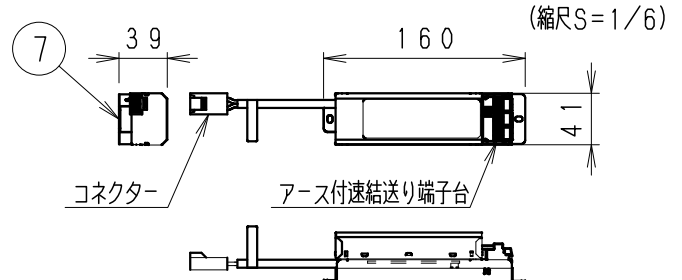

※照射方向によっては、組み合わせるハウジングと灯体ユニットが干渉し、首振り角度が変わる場合があります

※適合ハウジング型番はカタログをご参照ください。

使用上のご注意

- 1、灯体1台につき適合電源ユニットが1台必要です。仕様図に記入されている付属電源ユニットをご使用ください。
- 2、LEDにはバラツキがあるため、同一品番の器具でも発光色、明るさが異なる場合があります。予めご了承ください。
- 3、照射面距離が近い場合や照射面によって、光のムラが気になる場合があります。予めご了承ください。
- 4、コネクタは、確実に接続してください。(点灯中の抜き差しは禁止です。)

ランプ名	1400TYPE LEDモジュール (交換不可)		
配光	広角配光タイプ		
光源色	アパレルホワイト (4200K)		
演色性	Ra96	近接照射限度	0.3m

付属電源ユニット		定格電圧 (V)	周波数 (Hz)	入力電流 (mA)	消費電力 (W)	質量 (Kg)
非調光 100~242V用	RX-360NA	100	50/60	148	14.7	0.2
		200		77	14.6	
		242		66	14.6	

電源の詳細は電源の仕様図を参照してください。

黒・日塗工 N-10・マンセル:N1.0 (近似値)

部番	部品名	材質・素材厚	数量	備考
7	電源ユニット		1	RX-360NA
6	落下防止ワイヤー	ステンレス・φ0.8	1	
5	LEDモジュール		1	(交換不可)
4	レンズユニット	P C	1	白 / 透明
3	フード	アルミダイカスト	1	黒 艶 消
2	取付パネ	ステンレス	2	
1	ヒートシンク	アルミダイカスト	1	黒 艶 消

器具質量 合計:約0.6Kg (灯具:約0.4kg)

生産終了品

縮尺	1/3	タイプ	1400TYPE	型番	ERS4314BZ
品名	灯体ユニット (MOVING Gyro System)				