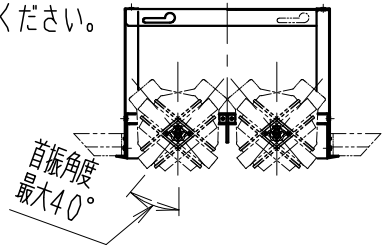

※照射方向によっては、組み合わせるハウジングと灯体ユニットが干渉し、首振り角度が変わる場合があります

※適合ハウジング型番はカタログをご参照ください。

使用上のご注意

- 1、灯体1台につき適合電源ユニットが1台必要です。仕様図に記入されている付属電源ユニットをご使用ください。
- 2、LEDにはバラツキがあるため、同一品番の器具でも発光色、明るさが異なる場合があります。予めご了承ください。
- 3、照射面距離が近い場合や照射面によって、光のムラが気になる場合があります。予めご了承ください。
- 4、コネクタは、確実に接続してください。(点灯中の抜き差しは禁止です。)

電源の詳細は電源の仕様図を参照してください。

黒・日塗工 N-10・マンセル:N1.0 (近似値)

部番	部品名	材質・素材厚	数量	備考
7	電源ユニット		1	RX-360NA
6	落下防止ワイヤー	ステンレス・φ0.8	1	
5	LEDモジュール		1	(交換不可)
4	レンズユニット	P C	1	白 / 透明
3	フード	アルミダイカスト	1	黒 艶 消
2	取付パネ	ステンレス	2	
1	ヒートシンク	アルミダイカスト	1	黒 艶 消