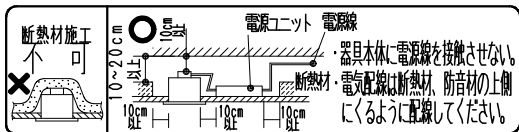

※照射方向によっては、組み合わせるハウジングと灯体ユニットが干渉し、首振り角度が変わる場合があります

※適合ハウジング型番はカタログをご参照ください。

使用上のご注意

- 1、灯体1台につき適合電源ユニットが1台必要です。仕様図に記入されている付属電源ユニットをご使用ください。
- 2、LEDにはバラツキがあるため、同一品番の器具でも発光色、明るさが異なる場合があります。予めご了承ください。
- 3、照射面距離が近い場合や照射面によって、光のムラが気になる場合があります。予めご了承ください。
- 4、コネクタは、確実に接続してください。(点灯中の抜き差しは禁止です。)

安全に関するご注意

- 1、一般屋内用器具です。屋外や水気・湿気のある場所、腐食性ガスの発生する場所、振動のある場所では使用できません。故障や絶縁不良による火災・感電・落下の原因となります。
- 2、天井埋込専用器具です。傾斜天井・やわらかい天井には取り付けしないでください。落下の原因になります。
- 3、断熱材、防音材を被せて使用しないでください。火災の原因となります。
- 4、断熱施工天井には使用できません。火災の原因となります。
- 5、ロックワール、珪酸カルシウム等の天井に取り付ける場合は天井材の破損や、枠と天井面の間に隙間ができる事がありますので、取付パネと天井面の間に補強材を入れてください。
- 6、この器具は、5~35℃の温度範囲で使用ください。高温で使用すると火災の原因となります。
- 7、口出し線の延長、切断等の改造は行わないでください。火災・感電の原因となります。
- 8、点灯時および点灯中はLEDを直視しないでください。目を傷める原因となります。断熱・防音施工天井で使用の場合は、下図のように施工してください。