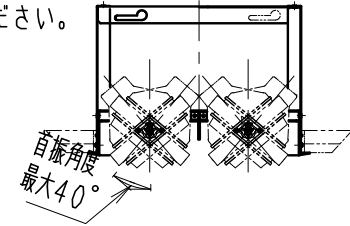

※照射方向によっては、組み合わせるハウジングと灯体ユニットが干渉し、首振り角度が変わる場合があります

※適合ハウジング型番はカタログをご参照ください。

▲安全に関するご注意

- 住宅の断熱施工天井では使用できません。
- 天井埋め込み専用器具です。傾斜天井・やわらかい天井には取り付けられません。
- 柱接合部・石膏ボードの天井に取り付けする場合は、取付パネルの天井の取付面を傷つけないように取付穴に専用ハウジングを挿入してください。(1灯用ハウジング)
- 取り付けの天井厚さが薄い場合は、専用ハウジングをボルト施工してください。
- 指定以外の取り付けを行うと、天井材の破損、器具の落下の原因となります。
- この器具は、5℃～35℃の温度範囲でご使用ください。
- 高温で使用すると火災の原因となります。
- 器具の送り容量は15A以下です。容量を超えると発熱・火災の原因となります。
- また照明器具以外の負荷は接続しないでください。
- 端子台へ電源線を確実に接続ください。
- コネクタの接続は、確実に接続ください。
- 灯体の落下防止ワイヤーは必ずハウジングに引掛けてください。
- 安全のために 点灯時および点灯中はLED光源を直視しないでください。

器具の取付け方
断熱材、防音材ご使用の場合は下図のように施工してください。

白 日塗工：N-93・マンセル：N9.3 (近似値)				定格電圧 (V)	周波数 (Hz)	入力電圧 (V)	入力電流 (mA)	消費電力 (W)		
11	落下防止ワイヤー	ステンレス・φ0.8	1	AC100-242	50/60	100	197	19.6	特記事項 ・調光不可 ・電源ユニット付 (100-242V)、別梱包 ・近接照射限度 0.3m ・単体使用不可 ・LED光源寿命40000時間 (JIS C8155:2010に準拠)	
10	LEDモジュール		1			200	98	19.1		
9	リングパネ	鋼線・φ1.5	1			242	83	19.2		
8	レンズユニット	P C	1	白 / 透明				型番 (広角配光タイプ)		
7	フード	アルミダイキャスト	1	黒 艶 消				ERS4314B		
6	リング	アルミダイキャスト	1	黒 艶 消						
5	取付パネ	ステンレス	2							
4	目隠しカバー	鋼板・t0.8	1	黒 艶 消				承認 検印 作成 生産終了品 水田		
3	モジュール固定ネジ	鋼・M3	2	三 価 ク ロ ム						
2	ヒートシンク	アルミダイキャスト	1	黒 艶 消						
1	電源ユニット		1	RX-137N	W・数	-		尺度		
部番	部品名	材質・素材厚	数量	備考	器具質量	合計：約0.8Kg (灯体：約0.4Kg 電源ユニット：約0.4Kg)	1/3		ENDO	