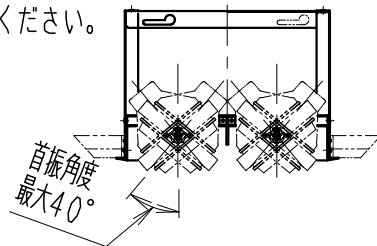

※照射方向によっては、組み合わせるハウジングと灯体ユニットが干渉し、首振り角度が変わる場合があります

※適合ハウジング型番はカタログをご参照ください。

使用上のご注意

- 1、灯体1台につき適合電源ユニットが1台必要です。仕様図に記入されている付属電源ユニットをご使用ください。
- 2、LEDにはバラツキがあるため、同一品番の器具でも発光色、明るさが異なる場合があります。予めご了承ください。
- 3、照射面距離が近い場合や照射面によって、光のムラが気になる場合があります。予めご了承ください。
- 4、コネクタは、確実に接続してください。(点灯中の抜き差しは禁止です。)

電源の詳細は電源の仕様図を参照してください。

白・日塗工 N-93・マンセル：N9.3 (近似値)

部番	部品名	材質・素材厚	数量	備考
7	電源ユニット		1	RX-360NA
6	落下防止ワイヤー	ステンレス・φ0.8	1	
5	LEDモジュール		1	(交換不可)
4	レンズユニット	P C	1	白 / 透明
3	フード	アルミダイカスト	1	白 艶 消
2	取付パネ	ステンレス	2	
1	ヒートシンク	アルミダイカスト	1	白 艶 消