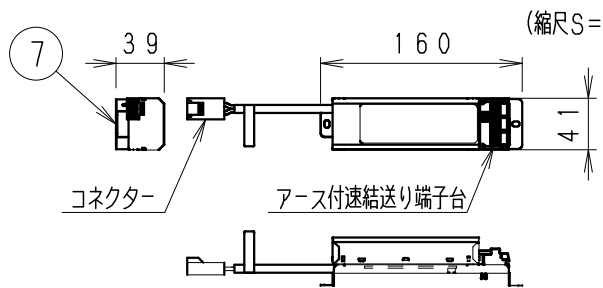

※照射方向によっては、組み合わせるハウジングと灯体ユニットが干渉し、首振り角度が変わる場合があります

※適合ハウジング型番はカタログをご参照ください。

使用上のご注意

- 1、灯体1台につき適合電源ユニットが1台必要です。仕様図に記入されている付属電源ユニットをご使用ください。
- 2、LEDにはバラツキがあるため、同一品番の器具でも発光色、明るさが異なる場合があります。予めご了承ください。
- 3、照射面距離が近い場合や照射面によって、光のムラが気になる場合があります。予めご了承ください。
- 4、コネクタは、確実に接続してください。(点灯中の抜き差しは禁止です。)

電源の詳細は電源の仕様図を参照してください。

白・日塗工 N-93・マンセル：N9.3 (近似値)

部番	部品名	材質・素材厚	数量	備考
7	電源ユニット		1	RX-360NA
6	落下防止ワイヤー	ステンレス・φ0.8	1	
5	LEDモジュール		1	(交換不可)
4	レンズユニット	P C	1	白 / 透明
3	フード	アルミダイカスト	1	白 艶 消
2	取付パネ	ステンレス	2	
1	ヒートシンク	アルミダイカスト	1	白 艶 消

生産終了品

器具質量 合計：約0.6Kg (灯具：約0.4kg)

縮尺	1/3	タイプ	1400TYPE	型番	ERS4313WZ
品名	灯体ユニット (MOVING Gyro System)				