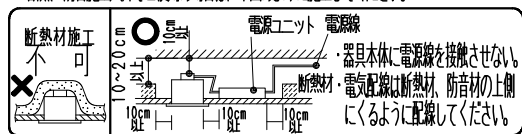

※照射方向によっては、組み合わせるハウジングと灯体ユニットが干渉し、首振り角度が変わる場合があります

※適合ハウジング型番はカタログをご参照ください。

使用上のご注意

- 1、灯体1台につき適合電源ユニットが1台必要です。仕様図に記入されている付属電源ユニットをご使用ください。
- 2、LEDにはバラツキがあるため、同一品番の器具でも発光色、明るさが異なる場合があります。予めご了承ください。
- 3、照射面距離が近い場合や照射面によって、光のムラが気になる場合があります。予めご了承ください。
- 4、コネクタは、確実に接続してください。(点灯中の抜き差しは禁止です。)

安全に関するご注意

- 1、一般屋内用器具です。屋外や水気・湿気のある場所、腐食性ガスの発生する場所、振動のある場所では使用できません。故障や絶縁不良による火災・感電・落下の原因となります。
- 2、天井埋込専用器具です。傾斜天井・やわらかい天井には取り付けしないでください。落下の原因になります。
- 3、断熱材、防音材を被せて使用しないでください。火災の原因となります。
- 4、断熱施工天井には使用できません。火災の原因となります。
- 5、ロックワール、珪酸カルシウム等の天井に取り付ける場合は天井材の破損や、枠と天井面の間に隙間ができる事がありますので、取付パネと天井面の間に補強材を入れてください。
- 6、この器具は、5~35℃の温度範囲で使用ください。高温で使用すると火災の原因となります。
- 7、口出し線の延長、切断等の改造は行わないでください。火災・感電の原因となります。
- 8、点灯時および点灯中はLEDを直視しないでください。目を傷める原因となります。断熱・防音施工天井で使用の場合は、下図のように施工してください。