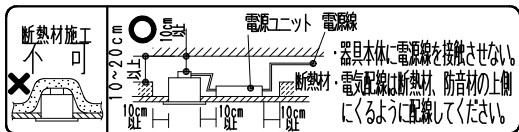

※照射方向によっては、組み合わせるハウジングと灯体ユニットが干渉し、首振り角度が変わる場合があります

※適合ハウジング型番はカタログをご参照ください。

使用上のご注意

- 1、灯体1台につき適合電源ユニットが1台必要です。仕様図に記入されている付属電源ユニットをご使用ください。
- 2、LEDにはバラツキがあるため、同一品番の器具でも発光色、明るさが異なる場合があります。予めご了承ください。
- 3、照射面距離が近い場合や照射面によって、光のムラが気になる場合があります。予めご了承ください。
- 4、コネクタは、確実に接続してください。(点灯中の抜き差しは禁止です。)

安全に関するご注意

- 1、一般屋内用器具です。屋外や水気・湿気のある場所、腐食性ガスの発生する場所、振動のある場所では使用できません。故障や絶縁不良による火災・感電・落下の原因となります。
- 2、天井埋込専用器具です。傾斜天井・やわらかい天井には取り付けしないでください。落下の原因になります。
- 3、断熱材、防音材を被せて使用しないでください。火災の原因となります。
- 4、断熱施工天井には使用できません。火災の原因となります。
- 5、ロックワール、珪酸カルシウム等の天井に取り付ける場合は天井材の破損や、枠と天井の間に隙間ができる事がありますので、取付パネと天井面の間に補強材を入れてください。
- 6、この器具は、5~35℃の温度範囲で使用ください。高温で使用すると火災の原因となります。
- 7、口出し線の延長、切断等の改造は行わないでください。火災・感電の原因となります。
- 8、点灯時および点灯中はLEDを直視しないでください。目を傷める原因となります。断熱・防音施工天井で使用の場合は、下図のように施工してください。