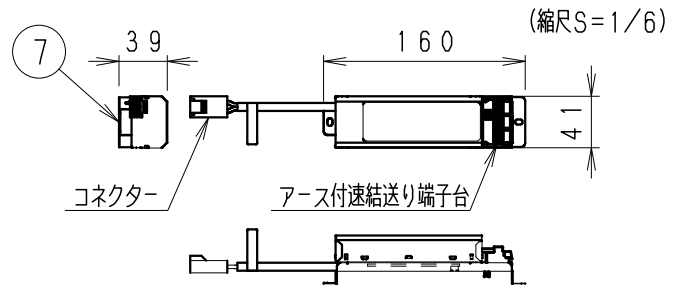

※照射方向によっては、組み合わせるハウジングと灯体ユニットが干渉し、首振り角度が変わる場合があります

※適合ハウジング型番はカタログをご参照ください。

使用上のご注意

- 1、灯体1台につき適合電源ユニットが1台必要です。仕様図に記入されている付属電源ユニットをご使用ください。
- 2、LEDにはバラツキがあるため、同一品番の器具でも発光色、明るさが異なる場合があります。予めご了承ください。
- 3、照射面距離が近い場合や照射面によって、光のムラが気になる場合があります。予めご了承ください。
- 4、コネクタは、確実に接続してください。(点灯中の抜き差しは禁止です。)

ランプ名	1400TYPE LEDモジュール (交換不可)		
配光	広角配光タイプ		
光源色	アパレルホワイト (3000K)		
演色性	Ra96	近接照射限度	0.3m

付属電源ユニット		定格電圧 (V)	周波数 (Hz)	入力電流 (mA)	消費電力 (W)	質量 (Kg)
非調光 100~242V用	RX-360NA	100	50/60	148	14.7	0.2
		200		77	14.6	
		242		66	14.6	

電源の詳細は電源の仕様図を参照してください。

黒・日塗工 N-10・マンセル:N1.0 (近似値)

部番	部品名	材質・素材厚	数量	備考
7	電源ユニット		1	RX-360NA
6	落下防止ワイヤー	ステンレス・φ0.8	1	
5	LEDモジュール		1	(交換不可)
4	レンズユニット	P C	1	白 / 透明
3	フード	アルミダイカスト	1	黒 艶 消
2	取付パネ	ステンレス	2	
1	ヒートシンク	アルミダイカスト	1	黒 艶 消

器具質量 合計:約0.6Kg (灯具:約0.4kg)

生産終了品

縮尺	1/3	タイプ	1400TYPE	型番	ERS4313BZ
品名	灯体ユニット (MOVING Gyro System)				