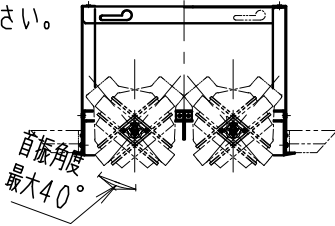

※照射方向によっては、組み合わせるハウジングと灯体ユニットが干渉し、首振り角度が変わる場合があります

※適合ハウジング型番はカタログをご参照ください。

▲安全に関するご注意

- ・住宅の断熱施工天井では使用できません。
- ・天井埋め込み専用器具です。傾斜天井・やわらかい天井には取り付けられません。
- ・柱間カルシウム板の天井に取り付けする場合は、取付パネルの天井の取付け面を傷つけないように取付けに専用ハウジングを挿入ください。(1灯用ハウジング)
- ・取り付けの天井厚さが薄い場合は、専用ハウジングをボルト施工してください。
- ・指定以外の取り付けを行うと、天井材の破損、器具の落下の原因となります。
- ・この器具は、5℃～35℃の温度範囲でご使用ください。
- ・高温で使用すると火災の原因となります。
- ・器具の送り容量は15A以下です。容量を超えると発熱・火災の原因となります。
- ・また照明器具以外の負荷は接続しないでください。
- ・端子台へ電源線を確実に接続ください。
- ・コネクタの接続は、確実に接続ください。
- ・灯体の落下防止ワイヤーは必ずハウジングに引掛けてください。
- ・安全のために 点灯時および点灯中はLED光源を直視しないでください。

器具の取付け方
断熱材、防音材ご使用の場合は下図のように施工してください。

白 日塗工：N-93・マンセル：N9.3 (近似値)				定格電圧 (V)	周波数 (Hz)	入力電圧 (V)	入力電流 (mA)	消費電力 (W)		
11	落下防止ワイヤー	ステンレス・φ0.8	1	AC100-242	50/60	100	197	19.6	特記事項 ・調光不可 ・電源ユニット付 (100-242V)、別梱包 ・近接照射限度 0.3m ・単体使用不可 ・LED光源寿命40000時間 (JIS C8155:2010に準拠)	
10	LEDモジュール		1			200	98	19.1		
9	リングパネ	鋼線・φ1.5	1			242	83	19.2		
8	レンズユニット	P C	1	白 / 透明					型番 (広角配光タイプ) ERS4313B	
7	フード	アルミダイキャスト	1	黒 艶 消						
6	リング	アルミダイキャスト	1	黒 艶 消						
5	取付パネ	ステンレス	2						適合ランプ 球付 1400TYPE LEDモジュール アパレルホワイト (3000K) Ra95	
4	目隠しカバー	鋼板・t0.8	1	黒 艶 消						
3	モジュール固定ネジ	鋼・M3	2	三 価 ク ロ ム						
2	ヒートシンク	アルミダイキャスト	1	黒 艶 消					W・数 - R 度 1 / 3	
1	電源ユニット		1	RX-137N						
部番	部品名	材質・素材厚	数量	備考	器具質量	合計：約0.8Kg (灯体ユニット：約0.4Kg)				