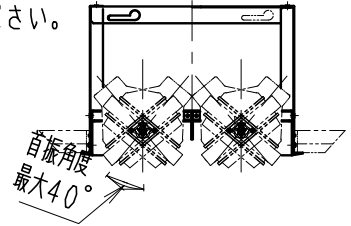

※照射方向によっては、組み合わせるハウジングと灯体ユニットが干渉し、首振り角度が変わる場合があります

※適合ハウジング型番はカタログをご参照ください。

**▲安全に関するご注意**

- ・住宅の断熱施工天井では使用できません。
- ・天井埋め込み専用器具です。傾斜天井・やわらかい天井には取り付けしないでください。
- ・柱接合部・石膏ボードの天井に取り付けする場合は、取付パネルの天井の取付け面を傷つけないように取付けに専用ハウジングを挿入ください。(1灯用ハウジング)
- ・取り付けの天井厚さが薄い場合は、専用ハウジングをボルト施工してください。
- ・指定以外の取り付けを行うと、天井材の破損、器具の落下の原因となります。
- ・この器具は、5℃～35℃の温度範囲でご使用ください。
- ・高温で使用すると火災の原因となります。
- ・器具の送り容量は15A以下です。容量を超えると発熱・火災の原因となります。
- ・また照明器具以外の負荷は接続しないでください。
- ・端子台へ電源線を確実に接続ください。
- ・コネクタの接続は、確実に接続ください。
- ・灯体の落下防止ワイヤーは必ずハウジングに引掛けてください。
- ・安全のために 点灯時および点灯中はLED光源を直視しないでください。

器具の取付け方  
断熱材、防音材ご使用の場合は下図のように施工してください。

白 日塗工：N-93・マンセル：N9.3 (近似値)				定格電圧 (V)	周波数 (Hz)	入力電圧 (V)	入力電流 (mA)	消費電力 (W)			
11	落下防止ワイヤー	ステンレス・φ0.8	1								
10	LEDモジュール		1			100	197	19.6			
9	リングパネ	鋼線・φ1.5	1	黒色クロメート	AC100-242	50/60	200	98	19.1		
8	レンズユニット	P C	1	白 / 透明			242	83	19.2		
7	フード	アルミダイキャスト	1	白 艶 消	特記事項 ・調光不可					型番 (中角配光タイプ) <b>ERS4312W</b>	
6	リング	アルミダイキャスト	1	白 艶 消	・電源ユニット付 (100-242V)、別梱包						
5	取付パネ	ステンレス	2		・近接照射限度 0.3m ・単体使用不可						
4	目隠しカバー	鋼板・t0.8	1	白 艶 消	・LED光源寿命40000時間 (JIS C8155:2010に準拠)						
3	モジュール固定ネジ	鋼・M3	2	三価クロム	適合ランプ	1400TYPE LEDモジュール					
2	ヒートシンク	アルミダイキャスト	1	白 艶 消	球付	アパレルホワイト (4200K) Ra95					
1	電源ユニット		1	RX-137N	W・数	-					
部番	部品名	材質・素材厚	数量	備考	器具質量	合計：約0.8Kg (灯体：約0.4Kg 電源ユニット：約0.4Kg)		尺度	1/3		