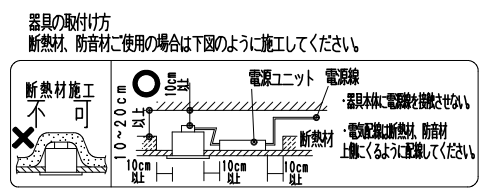

▲安全に関するご注意

- 住宅の断熱施工天井では使用できません。
- 天井埋込み専用器具です。傾斜天井・やわらかい天井には取り付けしないでください。
- 柱接合部・石膏ボードの天井に取り付けする場合は、取付パネルと天井の取付け面を傷つけないように取付けに専用ハウジングを挿入ください。(1灯用ハウジング)
- 取り付けの天井厚さが薄い場合は、専用ハウジングをボルト施工してください。
- 指定以外の取り付けを行うと、天井材の破損、器具の落下の原因となります。
- この器具は、5℃~35℃の温度範囲でご使用ください。
- 高温で使用すると火災の原因となります。
- 器具の送り容量は15A以下です。容量を超えると発熱・火災の原因となります。
- また照明器具以外の負荷は接続しないでください。
- 端子台へ電源線を確実に接続ください。
- コネクターの接続は、確実に接続ください。
- 灯体の落下防止ワイヤーは必ずハウジングに引掛けてください。
- 安全のために 点灯時および点灯中はLED光源を直視しないでください。

※照射方向によっては、組み合わせるハウジングと灯体ユニットと干渉し、首振り角度は変わる場合があります。
※適合ハウジング型番はカタログをご参照ください。

白 日塗工：N-93・マンセル：N9.3 (近似値)				定格電圧 (V)	周波数 (Hz)	入力電圧 (V)	入力電流 (mA)	消費電力 (W)
11	落下防止ワイヤー	ステンレス・φ0.8	1	AC100-242	50/60	100	138	13.7
10	レンズユニット	P C	1			200	69	13.5
9	LEDモジュール		1			242	58	13.4
8	ヒートシンク固定ネジ	鋼・M3	2					
7	モジュール固定ネジ	鋼・M3	2	特記事項 ・調光不可				型番 (広角配光タイプ) ERS4066WA
6	フード	アルミダイキャスト	1	・電源ユニット付 (100-242V)、別梱包				
5	リング	アルミダイキャスト	1	・近接照射限度 0.2m ・単体使用不可				
4	取付パネル	ステンレス	2	・LED光源寿命40000時間 (JIS C8155:2010に準拠)				
3	灯体	アルミダイキャスト	1	適合ランプ	900TYPE LEDモジュール 電球色タイプ (3000K) Ra95			
2	ヒートシンク	アルミダイキャスト	1	球付				
1	電源ユニット		1	RX-136N	W・数	-		尺度
部番	部品名	材質・素材厚	数量	備考	器具質量	合計：約0.7Kg (灯体：約0.4Kg、電源ユニット：約0.3Kg)		1/3