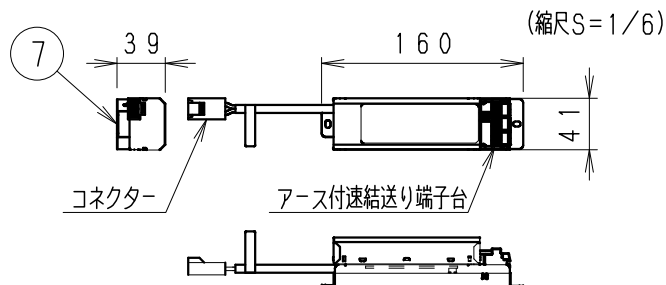

※照射方向によっては、組み合わせるハウジングと灯体ユニットが干渉し、首振り角度が変わる場合があります

※適合ハウジング型番はカタログをご参照ください。

使用上のご注意

- 1、灯体1台につき適合電源ユニットが1台必要です。仕様図に記入されている付属電源ユニットをご使用ください。
- 2、LEDにはバラツキがあるため、同一品番の器具でも発光色、明るさが異なる場合があります。予めご了承ください。
- 3、照射面距離が近い場合や照射面によって、光のムラが気になる場合があります。予めご了承ください。
- 4、コネクタは、確実に接続してください。(点灯中の抜き差しは禁止です。)

電源の詳細は電源の仕様図を参照してください。

黒・日塗工 N-10・マンセル:N1.0 (近似値)

部番	部品名	材質・素材厚	数量	備考
7	電源ユニット		1	RX-360NA
6	落下防止ワイヤー	ステンレス・φ0.8	1	
5	LEDモジュール		1	(交換不可)
4	レンズユニット	P C	1	白 / 透明
3	フード	アルミダイカスト	1	黒 艶 消
2	取付パネ	ステンレス	2	
1	ヒートシンク	アルミダイカスト	1	黒 艶 消