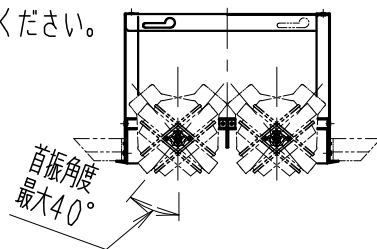

※照射方向によっては、組み合わせるハウジングと灯体ユニットが干渉し、首振り角度が変わる場合があります

※適合ハウジング型番はカタログをご参照ください。

使用上のご注意

- 1、灯体1台につき適合電源ユニットが1台必要です。仕様図に記入されている付属電源ユニットをご使用ください。
- 2、LEDにはバラツキがあるため、同一品番の器具でも発光色、明るさが異なる場合があります。予めご了承ください。
- 3、照射面距離が近い場合や照射面によって、光のムラが気になる場合があります。予めご了承ください。
- 4、コネクタは、確実に接続してください。(点灯中の抜き差しは禁止です。)

電源の詳細は電源の仕様図を参照してください。

黒・日塗工 N-10・マンセル:N1.0 (近似値)

部番	部品名	材質・素材厚	数量	備考
7	電源ユニット		1	RX-360NA
6	落下防止ワイヤー	ステンレス・φ0.8	1	
5	LEDモジュール		1	(交換不可)
4	レンズユニット	P C	1	白 / 透明
3	フード	アルミダイカスト	1	黒 艶 消
2	取付パネ	ステンレス	2	
1	ヒートシンク	アルミダイカスト	1	黒 艶 消