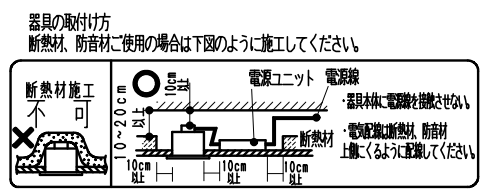

※照射方向によっては、組み合わせるハウジングと灯体ユニットが干渉し、首振り角度が変わる場合があります
 ※適合ハウジング型番はカタログをご参照ください。

※LED素子は白熱灯・蛍光灯などの一般光源に比べパツキがあるため発光色、明るさが異なる場合がありますのでご了承ください。

▲安全に関するご注意

- 住宅の断熱施工天井では使用できません。
- 天井埋め込み専用器具です。傾斜天井・やわらかい天井には取り付けしないでください。
- 柱接合部・石膏ボードの天井に取り付けする場合は、取付パネルの天井の取付面を傷つけないように取付穴に専用ハウジングを挿入してください。(1灯用ハウジング)
- 取り付けの天井厚さが薄い場合は、専用ハウジングをボルト施工してください。
- 指定以外の取り付けを行うと、天井材の破損、器具の落下の原因となります。
- この器具は、5℃~35℃の温度範囲でご使用ください。
- 高温で使用すると火災の原因となります。
- 器具の送り容量は1.5A以下です。容量を超えると発熱・火災の原因となります。
- また照明器具以外の負荷は接続しないでください。
- 電源線を端子台へ確実に接続ください。
- コネクタの接続は、確実に接続ください。
- 灯体の落下防止ワイヤーは必ずハウジングに引掛けてください。
- 安全のために 点灯時および点灯中はLED光源を直視しないでください。

黒 日塗工：N-10・マンセル：N1 (近似値)				定格電圧 (V)	周波数 (Hz)	入力電圧 (V)	入力電流 (mA)	消費電力 (W)
11	落下防止ワイヤー	ステンレス・φ0.8	1	AC100-242	50/60	100	197	19.6
10	LEDモジュール		1			200	98	19.1
9	リングパネ	鋼線・φ1.5	1			242	83	19.2
8	レンズユニット	P C	1					
7	フード	アルミダイキャスト	1	特記事項 ・調光不可			型番 (超広角配光タイプ) ERS4064BA	
6	リング	アルミダイキャスト	1	・電源ユニット付 (100-242V)、別梱包				
5	取付パネ	ステンレス	2	・近接照射限度 0.3m ・単体使用不可				
4	目隠しカバー	鋼板・t0.8	1	・LED光源寿命40000時間				
3	モジュール固定ネジ	鋼・M3	2	(JIS C8155:2010に準拠)				
2	ヒートシンク	アルミダイキャスト	1	適合ランプ	1400TYPE LEDモジュール			生産終了品
1	電源ユニット		1	球付	電球色タイプ (3000K) Ra95			
部番	部品名	材質・素材厚	数量	器具質量	合計：約0.8Kg (灯器具：約0.4Kg 電源ユニット：約0.4Kg)	尺度	1/3	