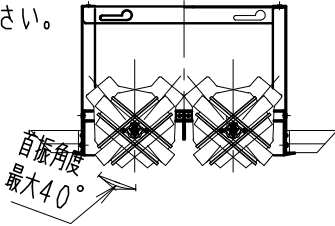

※照射方向によっては、組み合わせるハウジングと灯体ユニットが干渉し、首振り角度が変わる場合があります
 ※適合ハウジング型番はカタログをご参照ください。

※LED素子は白熱灯・蛍光灯などの一般光源に比べパツキがあるため発光色、明るさが異なる場合がありますのでご了承ください。

▲安全に関するご注意

- 住宅の断熱施工天井では使用できません。
- 天井埋め込み専用器具です。傾斜天井・やわらかい天井には取り付けしないでください。
- 柱接合部・石膏ボードの天井に取り付けする場合は、取付パネルの天井の取付面を傷つけないように取付穴に専用ハウジングを挿入してください。(1灯用ハウジング)
- 取り付けの天井厚さが薄い場合は、専用ハウジングをボルト施工してください。
- 指定以外の取り付けを行うと、天井材の破損、器具の落下の原因となります。
- この器具は、5℃~35℃の温度範囲でご使用ください。
- 高温で使用すると火災の原因となります。
- 器具の送り容量は1.5A以下です。容量を超えると発熱・火災の原因となります。
- また照明器具以外の負荷は接続しないでください。
- 電源線を端子台へ確実に接続ください。
- コネクタの接続は、確実に接続ください。
- 灯体の落下防止ワイヤーは必ずハウジングに引掛けてください。
- 安全のために 点灯時および点灯中はLED光源を直視しないでください。

黒 日塗工：N-10・マンセル：N1 (近似値)				定格電圧 (V)	周波数 (Hz)	入力電圧 (V)	入力電流 (mA)	消費電力 (W)
11	落下防止ワイヤー	ステンレス・φ0.8	1	AC100-242	50/60	100	197	19.6
10	LEDモジュール		1			200	98	19.1
9	リングパネ	鋼線・φ1.5	1			242	83	19.2
8	レンズユニット	P C	1					
7	フード	アルミダイキャスト	1	特記事項 ・調光不可			型番 (超広角配光タイプ) ERS4064BA	
6	リング	アルミダイキャスト	1	・電源ユニット付 (100-242V)、別梱包				
5	取付パネ	ステンレス	2	・近接照射限度 0.3m ・単体使用不可				
4	目隠しカバー	鋼板・t0.8	1	・LED光源寿命40000時間				
3	モジュール固定ネジ	鋼・M3	2	(JIS C8155:2010に準拠)				
2	ヒートシンク	アルミダイキャスト	1	適合ランプ	1400TYPE LEDモジュール			生産終了品
1	電源ユニット		1	球付	電球色タイプ (3000K) Ra95			
部番	部品名	材質・素材厚	数量	器具質量	合計：約0.8Kg (灯器具：約0.4Kg 電源ユニット：約0.4Kg)	尺度	1/3	