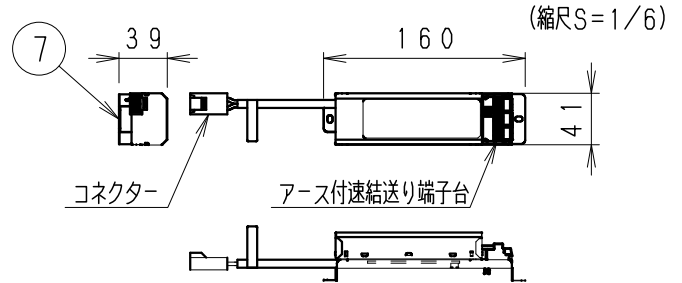

※照射方向によっては、組み合わせるハウジングと灯体ユニットが干渉し、首振り角度が変わる場合があります
 ※適合ハウジング型番はカタログをご参照ください。

使用上のご注意

- 1、灯体1台につき適合電源ユニットが1台必要です。仕様図に記入されている付属電源ユニットをご使用ください。
- 2、LEDにはバラツキがあるため、同一品番の器具でも発光色、明るさが異なる場合があります。予めご了承ください。
- 3、照射面距離が近い場合や照射面によって、光のムラが気になる場合があります。予めご了承ください。
- 4、コネクタは、確実に接続してください。(点灯中の抜き差しは禁止です。)

電源の詳細は電源の仕様図を参照してください。

白・日塗工 N-93・マンセル：N9.3 (近似値)

部番	部品名	材質・素材厚	数量	備考
7	電源ユニット		1	RX-360NA
6	落下防止ワイヤー	ステンレス・φ0.8	1	
5	LEDモジュール		1	(交換不可)
4	レンズユニット	P C	1	白 / 透明
3	フード	アルミダイカスト	1	白 艶 消
2	取付パネ	ステンレス	2	
1	ヒートシンク	アルミダイカスト	1	白 艶 消

器具質量 合計：約0.6Kg (灯具：約0.4kg)

生産終了品

縮尺	1/3	タイプ	1400TYPE	型番	ERS4063WAZ
品名	灯体ユニット (MOVING Gyro System)				