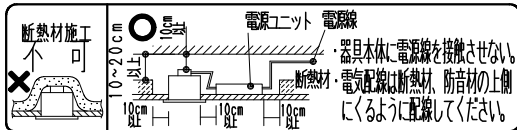

⚠ 安全に関するご注意

- 1、一般屋内用器具です。屋外や水気・湿気のある場所、腐食性ガスの発生する場所、振動のある場所では使用できません。故障や絶縁不良による火災・感電・落下の原因となります。
- 2、天井埋込専用器具です。傾斜天井・やわらかい天井には取り付けしないでください。落下の原因になります。
- 3、断熱材、防音材を被せて使用しないでください。火災の原因となります。
- 4、断熱施工天井には使用できません。火災の原因となります。
- 5、ロックワール、珪酸カルシウム等の天井に取り付ける場合は天井材の破損や、枠と天井面の間に隙間ができる事がありますので、取付パネと天井面の間に補強材を入れてください。
- 6、この器具は、5~35℃の温度範囲で使用ください。高温で使用すると火災の原因となります。
- 7、口出し線の延長、切断等の改造は行わないでください。火災・感電の原因となります。
- 8、点灯時および点灯中はLEDを直視しないでください。目を傷める原因となります。断熱・防音施工天井で使用の場合は、下図のように施工してください。