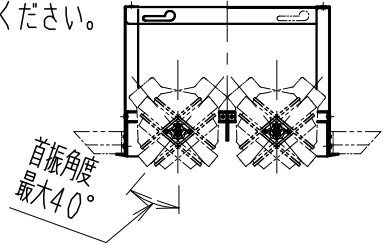

※照射方向によっては、組み合わせるハウジングと灯体ユニットが干渉し、首振り角度が変わる場合があります
 ※適合ハウジング型番はカタログをご参照ください。

使用上のご注意

- 1、灯体1台につき適合電源ユニットが1台必要です。仕様図に記入されている付属電源ユニットをご使用ください。
- 2、LEDにはバラツキがあるため、同一品番の器具でも発光色、明るさが異なる場合があります。予めご了承ください。
- 3、照射面距離が近い場合や照射面によって、光のムラが気になる場合があります。予めご了承ください。
- 4、コネクタは、確実に接続してください。(点灯中の抜き差しは禁止です。)

電源の詳細は電源の仕様図を参照してください。

白・日塗工 N-93・マンセル：N9.3 (近似値)

部番	部品名	材質・素材厚	数量	備考
7	電源ユニット		1	RX-360NA
6	落下防止ワイヤー	ステンレス・φ0.8	1	
5	LEDモジュール		1	(交換不可)
4	レンズユニット	P C	1	白 / 透明
3	フード	アルミダイカスト	1	白 艶 消
2	取付パネ	ステンレス	2	
1	ヒートシンク	アルミダイカスト	1	白 艶 消