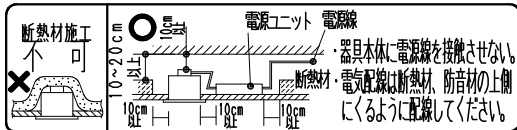

⚠ 安全に関するご注意

- 1、一般屋内用器具です。屋外や水気・湿気のある場所、腐食性ガスの発生する場所、振動のある場所では使用できません。故障や絶縁不良による火災・感電・落下の原因となります。
- 2、天井埋込専用器具です。傾斜天井・やわらかい天井には取り付けしないでください。落下の原因になります。
- 3、断熱材、防音材を被せて使用しないでください。火災の原因となります。
- 4、断熱施工天井には使用できません。火災の原因となります。
- 5、ロックワール、珪酸カルシウム等の天井に取り付ける場合は天井材の破損や、枠と天井の間に隙間ができる事がありますので、取付パネと天井面の間に補強材を入れてください。
- 6、この器具は、5~35℃の温度範囲で使用ください。高温で使用すると火災の原因となります。
- 7、口出し線の延長、切断等の改造は行わないでください。火災・感電の原因となります。
- 8、点灯時および点灯中はLEDを直視しないでください。目を傷める原因となります。断熱・防音施工天井で使用の場合は、下図のように施工してください。