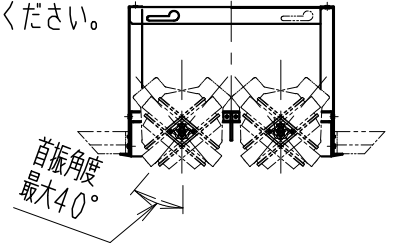

※照射方向によっては、組み合わせるハウジングと灯体ユニットが干渉し、首振り角度が変わる場合があります

※適合ハウジング型番はカタログをご参照ください。

使用上のご注意

- 1、灯体1台につき適合電源ユニットが1台必要です。仕様図に記入されている付属電源ユニットをご使用ください。
- 2、LEDにはバラツキがあるため、同一品番の器具でも発光色、明るさが異なる場合があります。予めご了承ください。
- 3、照射面距離が近い場合や照射面によって、光のムラが気になる場合があります。予めご了承ください。
- 4、コネクタは、確実に接続してください。(点灯中の抜き差しは禁止です。)

電源の詳細は電源の仕様図を参照してください。

黒・日塗工 N-10・マンセル:N1.0 (近似値)

部番	部品名	材質・素材厚	数量	備考
7	電源ユニット		1	RX-360NA
6	落下防止ワイヤー	ステンレス・φ0.8	1	
5	LEDモジュール		1	(交換不可)
4	レンズユニット	P C	1	白 / 透明
3	フード	アルミダイカスト	1	黒 艶 消
2	取付パネ	ステンレス	2	
1	ヒートシンク	アルミダイカスト	1	黒 艶 消