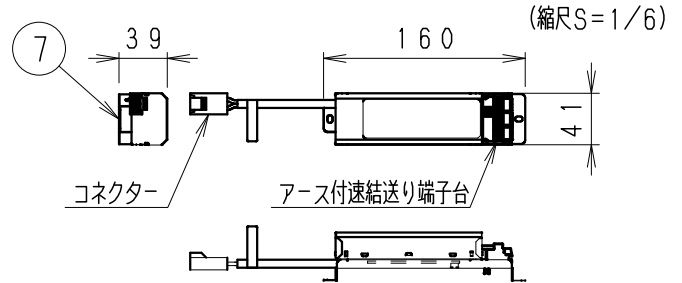

※照射方向によっては、組み合わせるハウジングと灯体ユニットが干渉し、首振り角度が変わる場合があります

※適合ハウジング型番はカタログをご参照ください。

使用上のご注意

- 1、灯体1台につき適合電源ユニットが1台必要です。仕様図に記入されている付属電源ユニットをご使用ください。
- 2、LEDにはバラツキがあるため、同一品番の器具でも発光色、明るさが異なる場合があります。予めご了承ください。
- 3、照射面距離が近い場合や照射面によって、光のムラが気になる場合があります。予めご了承ください。
- 4、コネクタは、確実に接続してください。(点灯中の抜き差しは禁止です。)

電源の詳細は電源の仕様図を参照してください。

黒・日塗工 N-10・マンセル:N1.0 (近似値)

部番	部品名	材質・素材厚	数量	備考
7	電源ユニット		1	RX-360NA
6	落下防止ワイヤー	ステンレス・φ0.8	1	
5	LEDモジュール		1	(交換不可)
4	レンズユニット	P C	1	白 / 透明
3	フード	アルミダイカスト	1	黒 艶 消
2	取付パネ	ステンレス	2	
1	ヒートシンク	アルミダイカスト	1	黒 艶 消

器具質量 合計:約0.6Kg (灯具:約0.4kg)

縮尺	1/3	タイプ	1400TYPE	型番	ERS4063BAZ
		品名	灯体ユニット (MOVING Gyro System)		

生産終了品