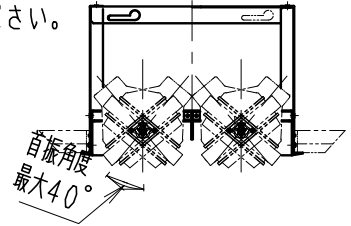

※照射方向によっては、組み合わせるハウジングと灯体ユニットが干渉し、首振り角度が変わる場合があります

※適合ハウジング型番はカタログをご参照ください。

▲安全に関するご注意

- ・住宅の断熱施工天井では使用できません。
- ・天井埋め込み専用器具です。傾斜天井・やわらかい天井には取り付けられません。
- ・柱間カルシウム板の天井に取り付けする場合は、取付パネルの天井の取付け面を傷つけないように取付けに専用ハウジングを挿入ください。(1灯用ハウジング)
- ・取り付けの天井厚さが薄い場合は、専用ハウジングをボルト施工してください。
- ・指定以外の取り付けを行うと、天井材の破損、器具の落下の原因となります。
- ・この器具は、5℃～35℃の温度範囲でご使用ください。
- ・高温で使用すると火災の原因となります。
- ・器具の送り容量は15A以下です。容量を超えると発熱・火災の原因となります。
- ・また照明器具以外の負荷は接続しないでください。
- ・端子台へ電源線を確実に接続ください。
- ・コネクタの接続は、確実に接続ください。
- ・灯体の落下防止ワイヤーは必ずハウジングに引掛けてください。
- ・安全のために 点灯時および点灯中はLED光源を直視しないでください。

器具の取付け方
断熱材、防音材ご使用の場合は下図のように施工してください。

白 日塗工：N-93・マンセル：N9.3 (近似値)				定格電圧 (V)	周波数 (Hz)	入力電圧 (V)	入力電流 (mA)	消費電力 (W)	
11	落下防止ワイヤー	ステンレス・φ0.8	1	AC100-242	50/60	100	197	19.6	
10	LEDモジュール		1			200	98	19.1	
9	リングパネ	鋼線・φ1.5	1			242	83	19.2	
8	レンズユニット	P C	1	白 / 透明					
7	フード	アルミダイキャスト	1	白 艶 消		特記事項 ・調光不可			
6	リング	アルミダイキャスト	1	白 艶 消		・電源ユニット付 (100-242V)、別梱包			
5	取付パネ	ステンレス	2				・近接照射限度 0.3m ・単体使用不可		
4	目隠しカバー	鋼板・t0.8	1	白 艶 消		・LED光源寿命40000時間 (JIS C8155:2010に準拠)			
3	モジュール固定ネジ	鋼・M3	2	三 価 ク ロ ム		型番 (中角配光タイプ)			
2	ヒートシンク	アルミダイキャスト	1	白 艶 消		ERS4062WA			
1	電源ユニット		1	RX-137N	W・数	-		承認 検印 作成	
部 品 名				材質・素材厚	数量	備 考	器具質量	合計：約0.8Kg (灯 具：約0.4Kg 電源ユニット：約0.4Kg)	尺 度
部 番								1 / 3	ENDO