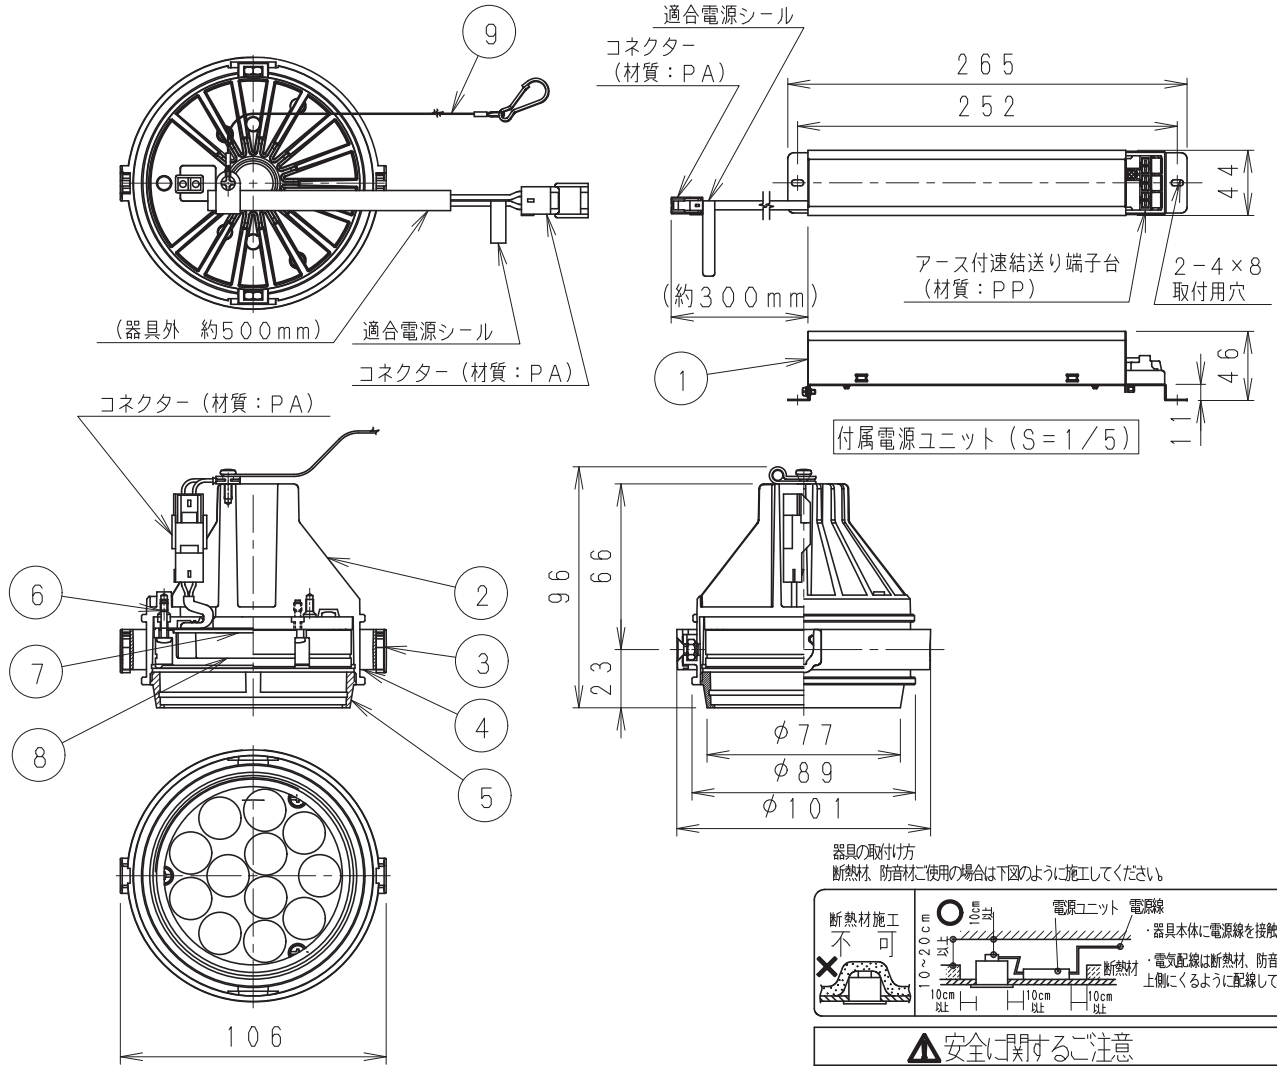

灯体ユニット (MOVING Gyro System Type I)

△安全に関するご注意

- 住宅の断熱施工天井では使用できません。
- 天井埋込み専用器具です。天井・やわらかい天井には取り付けられません。
- 珪酸カルシウム板の天井に取り付ける場合は、取付穴に天井の取付面を傷つけないように取付穴に専用ハウジングを挿入してください。(1灯用ハウジング)
- 取り付け天井厚さが薄い場合は、専用ハウジングをボルト施工してください。指定以外の取り付けを行うと、天井材の破損、器具の落下の原因となります。
- この器具は、5℃~35℃の温度範囲でご使用ください。高温で使用すると火災の原因となります。
- 器具の送り容量は15Aです。容量を超えると発熱・火災の原因となります。また照明器具以外の負荷は接続しないでください。
- 電源線を確認して接続してください。
- コネクターの接続は、確実に接続してください。
- 灯体の落下防止ワイヤーは必ずハウジングに吊り掛けてください。
- 安全のために、点灯時および点灯中はLED光源を直視しないでください。

※LED素子は白熱灯・蛍光灯などの一般光源に比べバラツキがあるため発光色、明るさが異なる場合がありますのでご了承ください。

白 日塗工: N-93・マンセル: N9.3 (近似値)					定格電圧 (V)	周波数 (Hz)	入力電圧 (V)	入力電流 (mA)	消費電力 (W)
9	落下防止ワイヤー	ステンレス・φ0.8	1		AC100-242	50/60	100	225	22.4
8	LEDレンズ	アクリル	1	200			111	21.8	
7	LEDモジュール		1	242			93	21.7	
6	モジュール固定ネジ	鋼・M3	3	三 価 ク ロ ム	特記事項・電源ユニット付(100-242V)、別梱包 ・調光不可・単体使用不可 ・近接照射角度0.3m・LED光源寿命40000時間 (JIS C8155:2010に準拠)				
5	フード	アルミダイキャスト	1	白 艶 消	適合ランプ 球付 Rs-12 LEDモジュール 電球色タイプ(3000K) Ra85				
4	リング	アルミダイキャスト	1	白 艶 消					
3	取付パネ	ステンレス	2		型番(超広角配光タイプ) ERS3993W				
2	ヒートシンク	アルミダイキャスト	1	白 艶 消					
1	電源ユニット		1	RX-137N	W・数	-	尺 度		
部 番	部 品 名	材質・素材厚	数量	備 考	器具質量	合計: 約0.9Kg (灯 具: 約0.5Kg 電源ユニット: 約0.4Kg)	1/3		