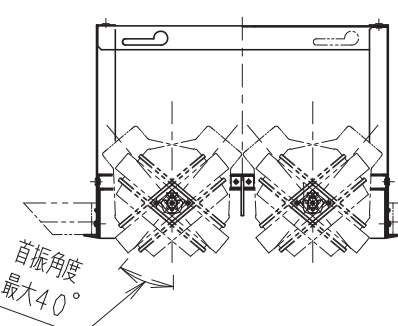

灯体ユニット (MOVING Gyro System Type I)

△安全に関するご注意

- 住宅の断熱施工天井では使用できません。
- 天井埋込み専用器具です。天井・やわらかい天井には取り付けられません。
- 珪酸カルシウム板の天井に取り付ける場合は、取付穴に天井の取付面を傷つけないように取付穴に専用ハウジングを挿入してください。(1灯用ハウジング)
- 取り付け天井厚さが薄い場合は、専用ハウジングをボルト施工してください。指定以外の取り付けを行うと、天井材の破損、器具の落下の原因となります。
- この器具は、5℃~35℃の温度範囲でご使用ください。高温で使用すると火災の原因となります。
- 器具の送り容量は15Aです。容量を超えると発熱・火災の原因となります。また照明器具以外の負荷は接続しないでください。
- 電源線を確認して接続してください。
- コネクターの接続は、確実に接続してください。
- 灯体の落下防止ワイヤーは必ずハウジングに吊り掛けてください。
- 安全のために、点灯時および点灯中はLED光源を直視しないでください。

※LED素子は白熱灯・蛍光灯などの一般光源に比べバラツキがあるため発光色、明るさが異なる場合がありますのでご了承ください。

白 日塗工: N-93・マンセル: N9.3 (近似値)					定格電圧 (V)	周波数 (Hz)	入力電圧 (V)	入力電流 (mA)	消費電力 (W)
9	落下防止ワイヤー	ステンレス・φ0.8	1		AC100-242	50/60	100	225	22.4
8	LEDレンズ	アクリル	1	200			111	21.8	
7	LEDモジュール		1	242			93	21.7	
6	モジュール固定ネジ	鋼・M3	3	三 価 ク ロ ム	特記事項・電源ユニット付(100-242V)、別梱包 ・調光不可・単体使用不可 ・近接照射角度0.3m・LED光源寿命40000時間 (JIS C8155:2010に準拠)				
5	フード	アルミダイキャスト	1	白 艶 消	適合ランプ 球付 Rs-12 LEDモジュール 電球色タイプ(3000K) Ra85				
4	リング	アルミダイキャスト	1	白 艶 消					
3	取付パネ	ステンレス	2		型番(超広角配光タイプ) ERS3993W				
2	ヒートシンク	アルミダイキャスト	1	白 艶 消					
1	電源ユニット		1	RX-137N	W・数	-	尺 度		
部 番	部 品 名	材質・素材厚	数量	備 考	器具質量	合計: 約0.9Kg (灯 具: 約0.5Kg 電源ユニット: 約0.4Kg)	1/3		