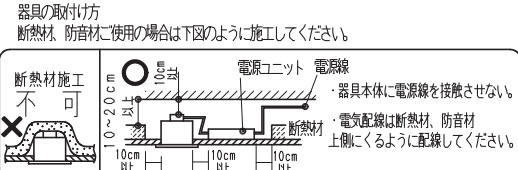

灯体ユニット (MOVING Gyro System Type I)

△安全に関するご注意

- ・住宅の断熱施工天井では使用できません。
- ・天井埋込み専用器具です。傾斜天井・やわらかい天井には取り付けられません。
- ・珪酸カルシウム板の天井に取り付ける場合は、取付穴に天井の取付面を傷つけないように取付穴に専用ハウジングを挿入ください。(1灯用ハウジング)
- ・取り付け天井厚さが薄い場合は、専用ハウジングをボルト施工してください。指定以外の取り付けを行うと、天井材の破損、器具の落下の原因となります。
- ・この器具は、5℃~35℃の温度範囲でご使用ください。高温で使用すると火災の原因となります。
- ・器具の送り容量は15Aです。容量を超えると発熱・火災の原因となります。また照明器具以外の負荷は接続しないでください。
- ・電源線を確認し接続してください。
- ・コネクターの接続は、確実に接続してください。
- ・灯体の落下防止ワイヤーは必ずハウジングに吊り掛けてください。
- ・安全のために、点灯時および点灯中はLED光源を直視しないでください。

※照射方向によっては、組み合わせるハウジングと灯体ユニットが干渉し、首振り角度が変わる場合があります
 ※適合ハウジング型番はカタログをご参照ください。

※LED素子は白熱灯・蛍光灯などの一般光源に比べバラツキがあるため発光色、明るさが異なる場合がありますのでご了承ください。

黒 日塗工: N-10・マンセル: N1 (近似値)					定格電圧 (V)	周波数 (Hz)	入力電圧 (V)	入力電流 (mA)	消費電力 (W)
9	落下防止ワイヤー	ステンレス・φ0.8	1		AC100-242	50/60	100	225	22.4
8	LEDレンズ	アクリル	1	200			111	21.8	
7	LEDモジュール		1	242			93	21.7	
6	モジュール固定ネジ	鋼・M3	3	三 価 ク ロ ム	特記事項・電源ユニット付(100-242V)、別梱包 ・調光不可 ・単体使用不可 ・近接照射角度0.3m ・LED光源寿命40000時間 (JIS C8155:2010に準拠)				型番(超広角配光タイプ) ERS3993B
5	フード	アルミダイキャスト	1	黒 艶 消					
4	リング	アルミダイキャスト	1	黒 艶 消	適合ランプ 球付 Rs-12 LEDモジュール 電球色タイプ(3000K) Ra85				承認 検印 作成 生産終了品
3	取付パネ	ステンレス	2						
2	ヒートシンク	アルミダイキャスト	1	黒 艶 消	適合ランプ 球付 Rs-12 LEDモジュール 電球色タイプ(3000K) Ra85				承認 検印 作成 生産終了品
1	電源ユニット		1	RX-137N					
部番	部品名	材質・素材厚	数量	備考	器具質量	合計: 約0.9Kg (灯器具: 約0.5Kg 電源ユニット: 約0.4Kg)	尺 度		1/3