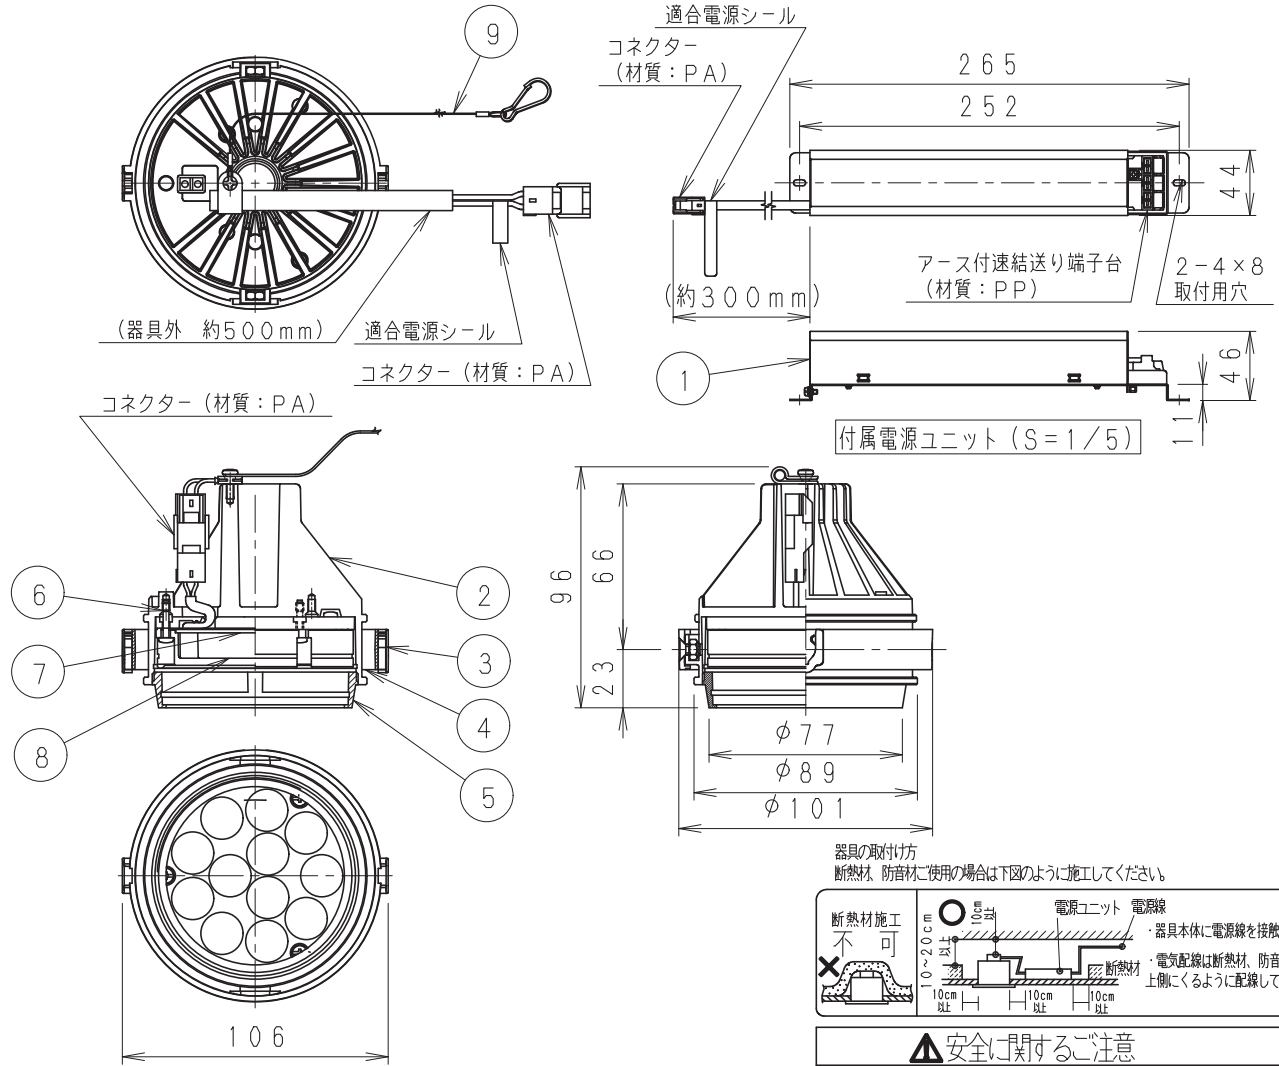

灯体ユニット (MOVING Gyro System Type I)

△安全に関するご注意

- ・住宅の断熱施工天井では使用できません。
- ・天井埋込み専用器具です。傾斜天井・やわらかい天井には取り付けられません。
- ・珪酸カルシウム板の天井に取り付ける場合は、取付穴に天井の取付面を傷つけないように取付穴に専用ハウジングを挿入ください。(1灯用ハウジング)
- ・取り付け天井厚さが薄い場合は、専用ハウジングをボルト施工してください。指定以外の取り付けを行うと、天井材の破損、器具の落下の原因となります。
- ・この器具は、5℃~35℃の温度範囲でご使用ください。高温で使用すると火災の原因となります。
- ・器具の送り容量は15Aです。容量を超えると発熱・火災の原因となります。また照明器具以外の負荷は接続しないでください。
- ・電源線を確認し接続してください。
- ・コネクターの接続は、確実に接続してください。
- ・灯体の落下防止ワイヤーは必ずハウジングに吊り掛けてください。
- ・安全のために、点灯時および点灯中はLED光源を直視しないでください。

※照射方向によっては、組み合わせるハウジングと灯体ユニットが干渉し、首振り角度が変わる場合があります
 ※適合ハウジング型番はカタログをご参照ください。

※LED素子は白熱灯・蛍光灯などの一般光源に比べバラツキがあるため発光色、明るさが異なる場合がありますのでご了承ください。

黒 日塗工: N-10・マンセル: N1 (近似値)					定格電圧 (V)	周波数 (Hz)	入力電圧 (V)	入力電流 (mA)	消費電力 (W)
9	落下防止ワイヤー	ステンレス・φ0.8	1		AC100-242	50/60	100	225	22.4
8	LEDレンズ	アクリル	1	200			111	21.8	
7	LEDモジュール		1	242			93	21.7	
6	モジュール固定ネジ	鋼・M3	3	三 価 ク ロ ム	特記事項・電源ユニット付(100-242V)、別梱包 ・調光不可 ・単体使用不可 ・近接照射角度0.3m ・LED光源寿命40000時間 (JIS C8155:2010に準拠)				型番(超広角配光タイプ) ERS3993B
5	フード	アルミダイキャスト	1	黒 艶 消					
4	リング	アルミダイキャスト	1	黒 艶 消	適合ランプ 球付 Rs-12 LEDモジュール 電球色タイプ(3000K) Ra85				承認 検印 作成 生産終了品
3	取付パネ	ステンレス	2						
2	ヒートシンク	アルミダイキャスト	1	黒 艶 消	適合ランプ 球付 Rs-12 LEDモジュール 電球色タイプ(3000K) Ra85				承認 検印 作成 生産終了品
1	電源ユニット		1	RX-137N					
部番	部品名	材質・素材厚	数量	備考	器具質量	合計: 約0.9Kg (灯器具: 約0.5Kg 電源ユニット: 約0.4Kg)	尺 度		1/3