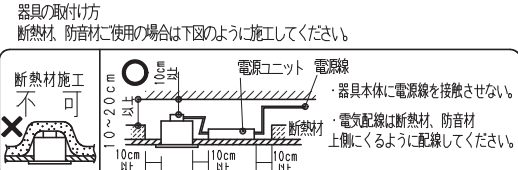

灯体ユニット (MOVING Gyro System Type I)

安全に関するご注意

- 住宅の断熱施工天井では使用できません。
- 天井埋込み専用器具です。天井・やわらかい天井には取り付けられません。
- 珪酸カルシウム板の天井に取り付ける場合は、取付穴に専用のハウジングを挿入してください。(1灯用ハウジング)
- 取り付け天井厚さが薄い場合は、専用ハウジングをボルト施工してください。
- 指定以外の取り付けを行うと、天井材の破損、器具の落下の原因となります。
- この器具は、5℃~35℃の温度範囲でご使用ください。
- 高温で使用すると火災の原因となります。
- 器具の送り容量は15Aです。容量を超えると発熱・火災の原因となります。
- また照明器具以外の負荷は接続しないでください。
- 電源線を確認して接続してください。
- コネクタの接続は、確実に接続してください。
- 灯体の落下防止ワイヤーは必ずハウジングに吊り掛けてください。
- 安全のために、点灯時および点灯中はLED光源を直視しないでください。

※照射方向によっては、組み合わせるハウジングと灯体ユニットが干渉し、首振り角度が変わる場合があります
 ※適合ハウジング型番はカタログをご参照ください。

※LED素子は白熱灯・蛍光灯などの一般光源に比べバラツキがあるため発光色、明るさが異なる場合がありますのでご了承ください。

					定格電圧 (V)	周波数 (Hz)	入力電圧 (V)	入力電流 (mA)	消費電力 (W)
黒 日塗工：N-10・マンセル：N1 (近似値)					AC100-242	50/60	100	225	22.4
9	落下防止ワイヤー	ステンレス・φ0.8	1	200			111	21.8	
8	LEDレンズ	アクリル	1	242			93	21.7	
7	LEDモジュール		1	特記事項・電源ユニット付(100-242V)、別梱包					
6	モジュール固定ネジ	鋼・M3	3	・調光不可 ・単体使用不可					
5	フード	アルミダイキャスト	1	・近接照射距離0.3m ・LED光源寿命40000時間					
4	リング	アルミダイキャスト	1	(JIS C8155:2010に準拠)					
3	取付パネ	ステンレス	2	適合ランプ	Rs-12 LEDモジュール				
2	ヒートシンク	アルミダイキャスト	1	球付	電球色タイプ(3000K)				
1	電源ユニット		1		Ra85				
					W・数	-			
					器具質量 合計：約0.9Kg (灯器具：約0.5Kg 電源ユニット：約0.4Kg)				
					尺度 1/3				
					承認 検印 作成				
					小西 三河上				
					ENDO				