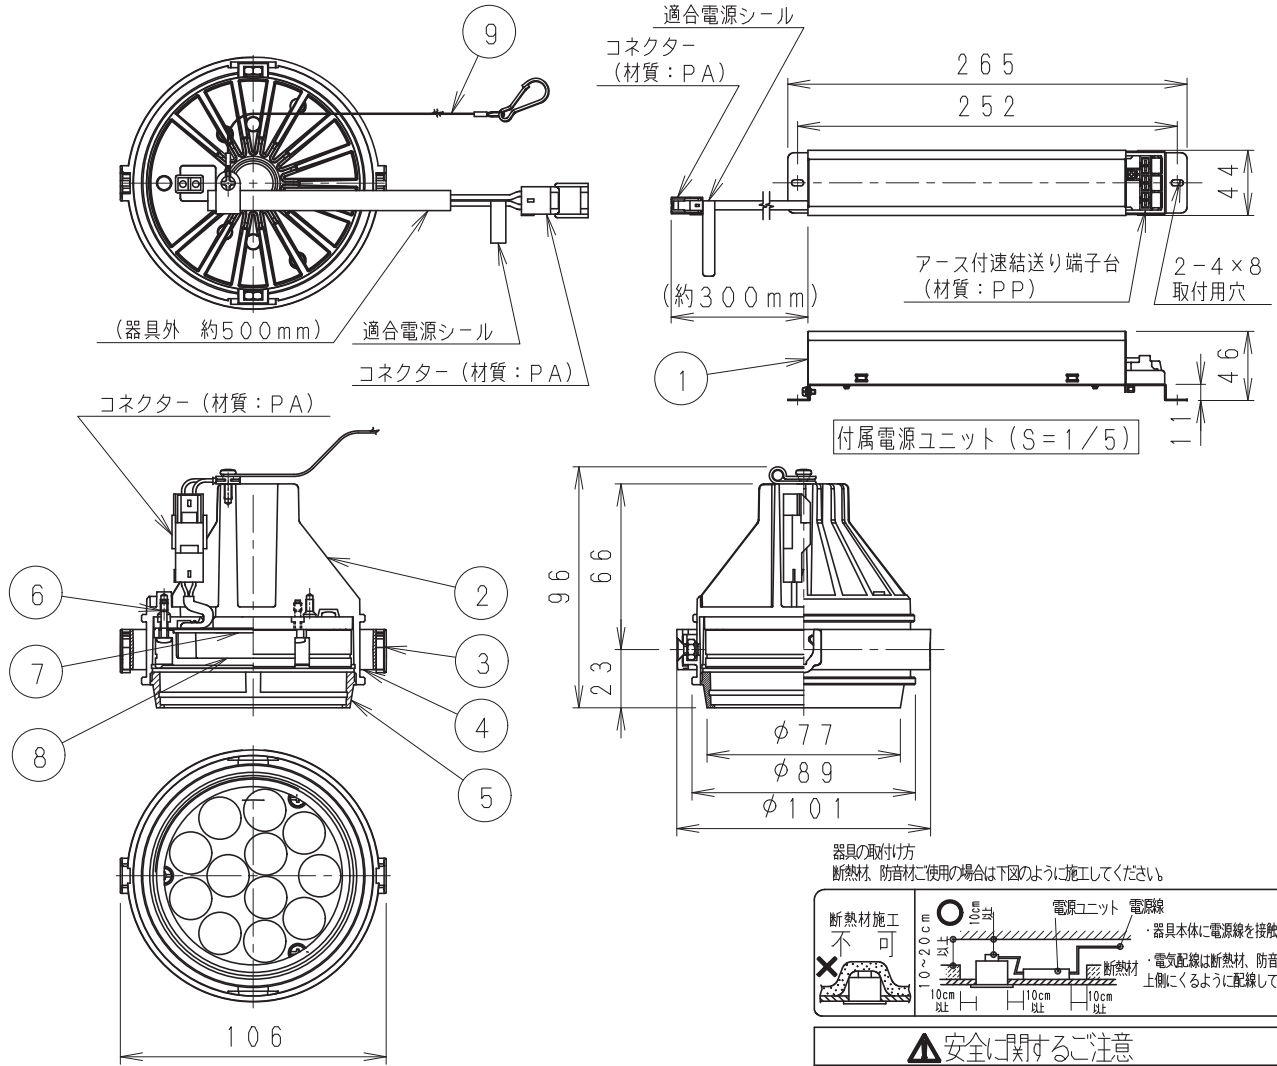

灯体ユニット (MOVING Gyro System Type I)

安全に関するご注意

- 住宅の断熱施工天井では使用できません。
- 天井埋込み専用器具です。天井・やわらかい天井には取り付けられません。
- 珪酸カルシウム板の天井に取り付ける場合は、取付穴に専用のハウジングを挿入してください。(1灯用ハウジング)
- 取り付け天井厚さが薄い場合は、専用ハウジングをボルト施工してください。
- 指定以外の取り付けを行うと、天井材の破損、器具の落下の原因となります。
- この器具は、5℃~35℃の温度範囲でご使用ください。
- 高温で使用すると火災の原因となります。
- 器具の送り容量は15Aです。容量を超えると発熱・火災の原因となります。
- また照明器具以外の負荷は接続しないでください。
- 電源線を確認して接続してください。
- コネクタの接続は、確実に接続してください。
- 灯体の落下防止ワイヤーは必ずハウジングに吊り掛けてください。
- 安全のために、点灯時および点灯中はLED光源を直視しないでください。

※照射方向によっては、組み合わせるハウジングと灯体ユニットが干渉し、首振り角度が変わる場合があります
 ※適合ハウジング型番はカタログをご参照ください。

※LED素子は白熱灯・蛍光灯などの一般光源に比べバラツキがあるため発光色、明るさが異なる場合がありますのでご了承ください。

					定格電圧 (V)	周波数 (Hz)	入力電圧 (V)	入力電流 (mA)	消費電力 (W)
黒 日塗工：N-10・マンセル：N1 (近似値)					AC100-242	50/60	100	225	22.4
9	落下防止ワイヤー	ステンレス・φ0.8	1	200			111	21.8	
8	LEDレンズ	アクリル	1	242			93	21.7	
7	LEDモジュール		1	特記事項・電源ユニット付(100-242V)、別梱包					
6	モジュール固定ネジ	鋼・M3	3	・調光不可 ・単体使用不可					
5	フード	アルミダイキャスト	1	・近接照射距離0.3m ・LED光源寿命40000時間					
4	リング	アルミダイキャスト	1	(JIS C8155:2010に準拠)					
3	取付パネ	ステンレス	2	適合ランプ	Rs-12 LEDモジュール				
2	ヒートシンク	アルミダイキャスト	1	球付	電球色タイプ(3000K)				
1	電源ユニット		1		Ra85				
					W・数	-			
					器具質量 合計：約0.9Kg (灯器具：約0.5Kg 電源ユニット：約0.4Kg)				
					尺度 1/3				
					承認 検印 作成				
					小西 三河上				
					ENDO				