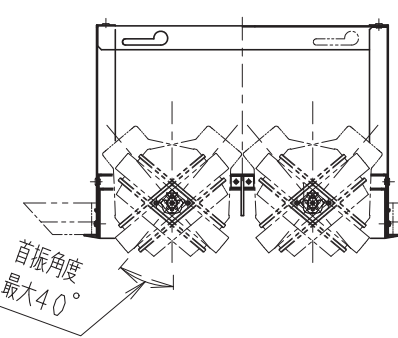

灯体ユニット (MOVING Gyro System Type I)

安全に関するご注意

- 住宅の断熱施工天井では使用できません。
- 天井埋込み専用器具です。天井・やわらかい天井には取り付けられません。
- 珪酸カルシウム板の天井に取り付ける場合は、取付穴に専用のハウジングを挿入してください。(1灯用ハウジング)
- 取り付け天井厚さが薄い場合は、専用ハウジングをボルト施工してください。
- 指定以外の取り付けを行うと、天井材の破損、器具の落下の原因となります。
- この器具は、5℃~35℃の温度範囲でご使用ください。
- 高温で使用すると火災の原因となります。
- 器具の送り容量は15Aです。容量を超えると発熱・火災の原因となります。
- また照明器具以外の負荷は接続しないでください。
- 電源線を確認して接続してください。
- コネクタの接続は、確実に接続してください。
- 灯体の落下防止ワイヤーは必ずハウジングに吊り掛けてください。
- 安全のために、点灯時および点灯中はLED光源を直視しないでください。

※照射方向によっては、組み合わせるハウジングと灯体ユニットが干渉し、首振り角度が変わる場合があります
 ※適合ハウジング型番はカタログをご参照ください。

※LED素子は白熱灯・蛍光灯などの一般光源に比べバラツキがあるため発光色、明るさが異なる場合がありますのでご了承ください。

					定格電圧 (V)	周波数 (Hz)	入力電圧 (V)	入力電流 (mA)	消費電力 (W)
黒 日塗工：N-10・マンセル：N1 (近似値)					AC100-242	50/60	100	225	22.4
9	落下防止ワイヤー	ステンレス・φ0.8	1	200			111	21.8	
8	LEDレンズ	アクリル	1	242			93	21.7	
7	LEDモジュール		1	特記事項・電源ユニット付(100-242V)、別梱包					
6	モジュール固定ネジ	鋼・M3	3	・調光不可 ・単体使用不可					
5	フード	アルミダイキャスト	1	・近接照射距離0.3m ・LED光源寿命40000時間					
4	リング	アルミダイキャスト	1	(JIS C8155:2010に準拠)					
3	取付パネ	ステンレス	2	適合ランプ	Rs-12 LEDモジュール				
2	ヒートシンク	アルミダイキャスト	1	球付	電球色タイプ(3000K)				
1	電源ユニット		1		Ra85				
					W・数	-			
					器具質量 合計：約0.9Kg (灯器具：約0.5Kg 電源ユニット：約0.4Kg)				
					尺度 1/3				
					承認 検印 作成				
					小西 三河上				
					ENDO				