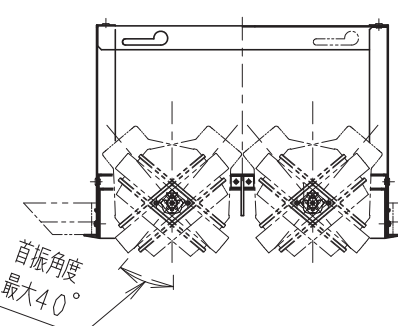

灯体ユニット (MOVING Gyro System Type I)

△安全に関するご注意

- ・住宅の断熱施工天井では使用できません。
- ・天井埋込み専用器具です。傾斜天井・やわらかい天井には取り付けられません。
- ・珪酸カルシウム板の天井に取り付ける場合は、取付穴に天井の取付面を傷つけないように取付穴に専用ハウジングを挿入ください。(1灯用ハウジング)
- ・取り付け天井厚さが薄い場合は、専用ハウジングをボルト施工してください。指定以外の取り付けを行うと、天井材の破損、器具の落下の原因となります。
- ・この器具は、5℃~35℃の温度範囲でご使用ください。高温で使用すると火災の原因となります。
- ・器具の送り容量は15Aです。容量を超えると発熱・火災の原因となります。また照明器具以外の負荷は接続しないでください。
- ・電源線を確認し接続してください。
- ・コネクターの接続は、確実に接続してください。
- ・灯体の落下防止ワイヤーは必ずハウジングに吊り掛けてください。
- ・安全のために、点灯時および点灯中はLED光源を直視しないでください。

※照射方向によっては、組み合わせるハウジングと灯体ユニットが干渉し、首振り角度が変わる場合があります
 ※適合ハウジング型番はカタログをご参照ください。

※LED素子は白熱灯・蛍光灯などの一般光源に比べバラツキがあるため発光色、明るさが異なる場合がありますのでご了承ください。

白 日塗工 : N-93 ・マンセル : N9.3 (近似値)					定格電圧 (V)	周波数 (Hz)	入力電圧 (V)	入力電流 (mA)	消費電力 (W)
9	落下防止ワイヤー	ステンレス・φ0.8	1		AC100-242	50/60	100	225	22.4
8	LEDレンズ	アクリル	1	200			111	21.8	
7	LEDモジュール		1	242			93	21.7	
6	モジュール固定ネジ	鋼・M3	3	三 価 ク ロ ム	特記事項・電源ユニット付(100-242V)、別梱包 ・調光不可 ・単体使用不可 ・近接照射距離0.3m ・LED光源寿命40000時間 (JIS C8155:2010に準拠)				
5	フード	アルミダイキャスト	1	白 艶 消					型番 (超広角配光タイプ) ERS3989W
4	リング	アルミダイキャスト	1	白 艶 消	承認 検印 作成 小 西 三 河 小 沢 上				
3	取付パネ	ステンレス	2						適合ランプ 球付 Rs-12 LEDモジュール ナチュラルホワイトタイプ(4000K) Ra85
2	ヒートシンク	アルミダイキャスト	1	白 艶 消	W・数 - 尺 度 1/3				
1	電源ユニット		1	RX-137N					器具質量 合計: 約0.9Kg (灯 具: 約0.5Kg 電源ユニット: 約0.4Kg)
部 番	部 品 名	材質・素材厚	数量	備 考	1/3				