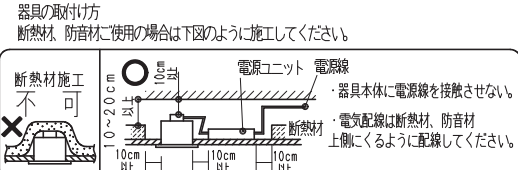

灯体ユニット (MOVING Gyro System Type I)

△安全に関するご注意

- ・住宅の断熱施工天井では使用できません。
- ・天井埋込み専用器具です。傾斜天井・やわらかい天井には取り付けられません。
- ・珪酸カルシウム板の天井に取り付ける場合は、取付穴に天井の取付面を傷つけないように取付穴に専用ハウジングを挿入ください。(1灯用ハウジング)
- ・取り付け天井厚さが薄い場合は、専用ハウジングをボルト施工してください。指定以外の取り付けを行うと、天井材の破損、器具の落下の原因となります。
- ・この器具は、5℃~35℃の温度範囲でご使用ください。高温で使用すると火災の原因となります。
- ・器具の送り容量は15Aです。容量を超えると発熱・火災の原因となります。また照明器具以外の負荷は接続しないでください。
- ・電源線を確認し接続してください。
- ・コネクターの接続は、確実に接続してください。
- ・灯体の落下防止ワイヤーは必ずハウジングに吊り掛けてください。
- ・安全のために、点灯時および点灯中はLED光源を直視しないでください。

※照射方向によっては、組み合わせるハウジングと灯体ユニットが干渉し、首振り角度が変わる場合があります
 ※適合ハウジング型番はカタログをご参照ください。

※LED素子は白熱灯・蛍光灯などの一般光源に比べバラツキがあるため発光色、明るさが異なる場合がありますのでご了承ください。

白 日塗工 : N-93 ・マンセル : N9.3 (近似値)					定格電圧 (V)	周波数 (Hz)	入力電圧 (V)	入力電流 (mA)	消費電力 (W)
9	落下防止ワイヤー	ステンレス・φ0.8	1		AC100-242	50/60	100	225	22.4
8	LEDレンズ	アクリル	1	200			111	21.8	
7	LEDモジュール		1	242			93	21.7	
6	モジュール固定ネジ	鋼・M3	3	三 価 ク ロ ム	特記事項・電源ユニット付(100-242V)、別梱包 ・調光不可 ・単体使用不可 ・近接照射距離0.3m ・LED光源寿命40000時間 (JIS C8155:2010に準拠)				
5	フード	アルミダイキャスト	1	白 艶 消					型番 (超広角配光タイプ) ERS3989W
4	リング	アルミダイキャスト	1	白 艶 消	承認 検印 作成 小 西 三 河 小 沢 上				
3	取付パネ	ステンレス	2						適合ランプ 球付 Rs-12 LEDモジュール ナチュラルホワイトタイプ(4000K) Ra85
2	ヒートシンク	アルミダイキャスト	1	白 艶 消	W・数 - 尺 度 1/3				
1	電源ユニット		1	RX-137N					器具質量 合計: 約0.9Kg (灯 具: 約0.5Kg 電源ユニット: 約0.4Kg)
部 番	部 品 名	材質・素材厚	数量	備 考	1/3				