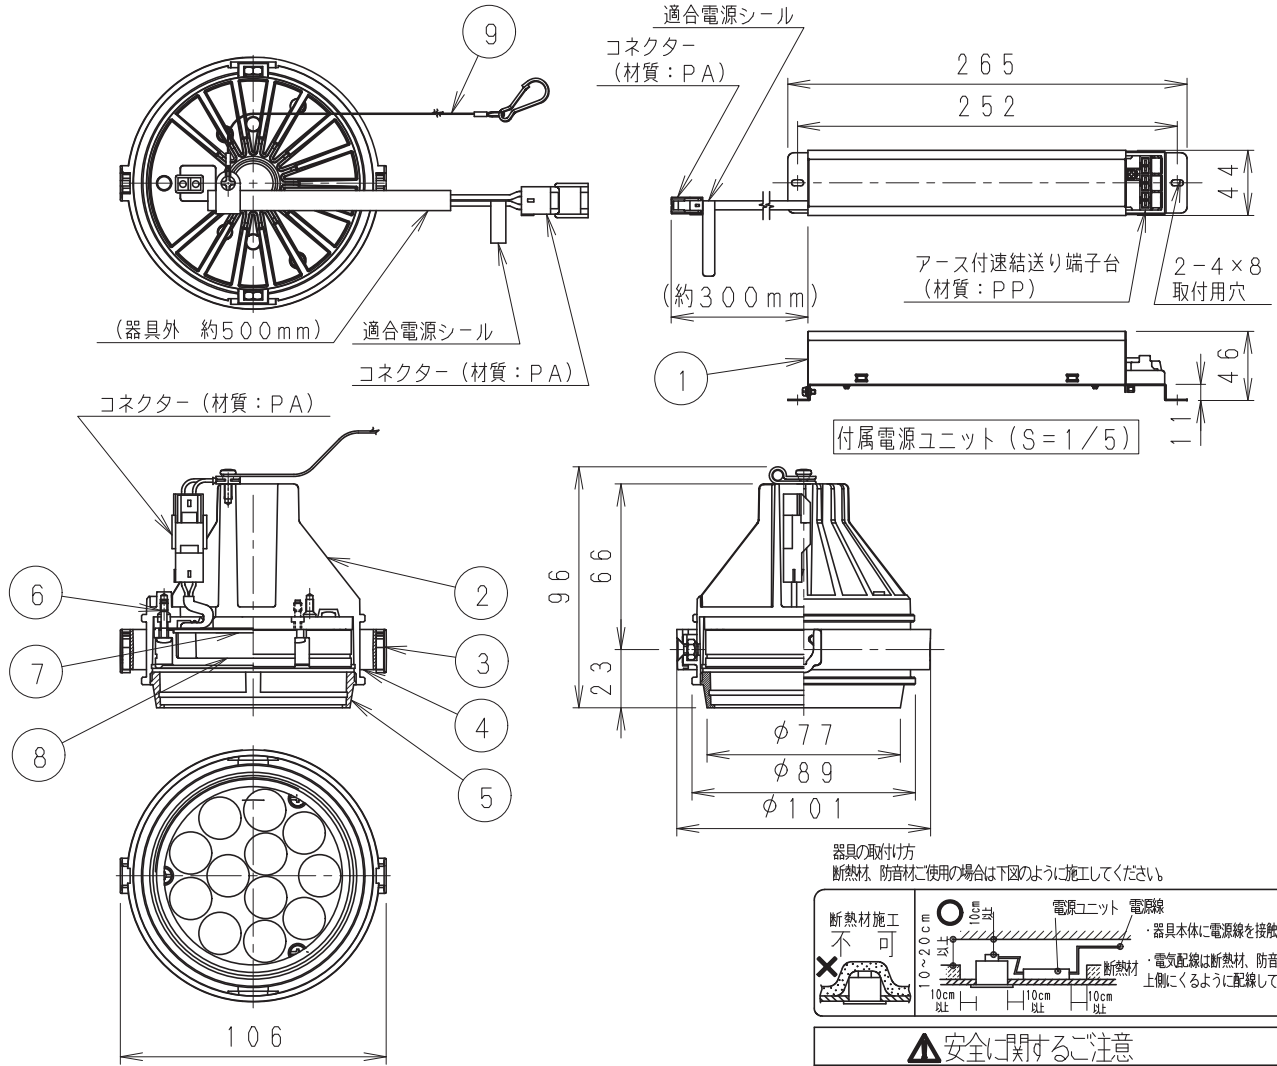

灯体ユニット (MOVING Gyro System Type I)

△安全に関するご注意

- ・住宅の断熱施工天井では使用できません。
- ・天井埋込み専用器具です。傾斜天井・やわらかい天井には取り付けられません。
- ・珪酸カルシウム板の天井に取り付ける場合は、取付穴に天井の取付面を傷つけないように取付穴に専用ハウジングを挿入ください。(1灯用ハウジング)
- ・取り付け天井厚さが薄い場合は、専用ハウジングをボルト施工してください。指定以外の取り付けを行うと、天井材の破損、器具の落下の原因となります。
- ・この器具は、5℃~35℃の温度範囲でご使用ください。高温で使用すると火災の原因となります。
- ・器具の送り容量は15Aです。容量を超えると発熱・火災の原因となります。また照明器具以外の負荷は接続しないでください。
- ・電源線を確認し接続してください。
- ・コネクターの接続は、確実に接続してください。
- ・灯体の落下防止ワイヤーは必ずハウジングに吊り掛けてください。
- ・安全のために、点灯時および点灯中はLED光源を直視しないでください。

※照射方向によっては、組み合わせるハウジングと灯体ユニットが干渉し、首振り角度が変わる場合があります
 ※適合ハウジング型番はカタログをご参照ください。

※LED素子は白熱灯・蛍光灯などの一般光源に比べバラツキがあるため発光色、明るさが異なる場合がありますのでご了承ください。

白 日塗工 : N-93 ・マンセル : N9.3 (近似値)					定格電圧 (V)	周波数 (Hz)	入力電圧 (V)	入力電流 (mA)	消費電力 (W)
9	落下防止ワイヤー	ステンレス・φ0.8	1		AC100-242	50/60	100	225	22.4
8	LEDレンズ	アクリル	1	200			111	21.8	
7	LEDモジュール		1	242			93	21.7	
6	モジュール固定ネジ	鋼・M3	3	三 価 ク ロ ム	特記事項・電源ユニット付(100-242V)、別梱包 ・調光不可 ・単体使用不可 ・近接照射距離0.3m ・LED光源寿命40000時間 (JIS C8155:2010に準拠)				
5	フード	アルミダイキャスト	1	白 艶 消					型番 (超広角配光タイプ) ERS3989W
4	リング	アルミダイキャスト	1	白 艶 消	承認 検印 作成 小 西 三 河 小 沢 上				
3	取付パネ	ステンレス	2						適合ランプ 球付 Rs-12 LEDモジュール ナチュラルホワイトタイプ(4000K) Ra85
2	ヒートシンク	アルミダイキャスト	1	白 艶 消	W・数 - 尺 度 1/3				
1	電源ユニット		1	RX-137N					器具質量 合計: 約0.9Kg (灯 具: 約0.5Kg 電源ユニット: 約0.4Kg)
部 番	部 品 名	材質・素材厚	数量	備 考	1/3				