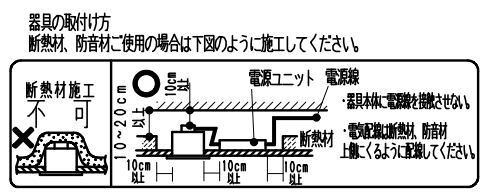

※照射方向によっては、組み合わせるハウジングと灯体ユニットが干渉し、首振り角度が変わる場合があります
 ※適合ハウジング型番はカタログをご参照ください。

※LED素子は白熱灯・蛍光灯などの一般光源に比べパツキがあるため発光色、明るさが異なる場合がありますのでご了承ください。

▲安全に関するご注意

- 住宅の断熱施工天井では使用できません。
- 天井埋め込み専用器具です。傾斜天井・やわらかい天井には取り付けられません。
- 柱間カルシウム板の天井に取り付けする場合は、取付パネで天井の取付け面を傷つけないように取付けに専用ハウジングを挿入ください。(1灯用ハウジング)
- 取り付けの天井厚さが薄い場合は、専用ハウジングをボルト施工してください。
- 指定以外の取り付けを行うと、天井材の破損、器具の落下の原因となります。
- この器具は、5℃~35℃の温度範囲でご使用ください。
- 高温で使用すると火災の原因となります。
- 器具の送り容量は1.5A以下です。容量を超えると発熱・火災の原因となります。
- また照明器具以外の負荷は接続しないでください。
- 電源線を端子台へ確実に接続ください。
- コネクタの接続は、確実に接続ください。
- 灯体の落下防止ワイヤーは必ずハウジングに引掛けてください。
- 安全のために 点灯時および点灯中はLED光源を直視しないでください。

白 日塗工：N-93・マンセル：N9.3 (近似値)				定格電圧 (V)	周波数 (Hz)	入力電圧 (V)	入力電流 (mA)	消費電力 (W)
11	落下防止ワイヤー	ステンレス・φ0.8	1	AC100-242	50/60	100	197	19.6
10	LEDモジュール		1			200	98	19.1
9	リングパネ	鋼線・φ1.5	1			242	83	19.2
8	レンズユニット	P C	1					
7	フード	アルミダイキャスト	1	特記事項 ・調光不可				型番 (超広角配光タイプ) ERS3952WA
6	リング	アルミダイキャスト	1	・電源ユニット付 (100-242V)、別梱包 ・近接照射限度 0.3m ・単体使用不可 ・LED光源寿命40000時間 (JIS C8155:2010に準拠)				
5	取付パネ	ステンレス	2	適合ランプ 1400TYPE LEDモジュール 電球色タイプ (3000K) Ra85				承認 検印 作成 生産終了品 水田
4	目隠しカバー	鋼板・t0.8	1	球付				
3	モジュール固定ネジ	鋼・M3	2	W・数 -				尺 度 1/3
2	ヒートシンク	アルミダイキャスト	1	器具質量 合計：約0.8Kg (灯器具：約0.4Kg 電源ユニット：約0.4Kg)				
1	電源ユニット		1	RX-137N				ENDO
部番	部品名	材質・素材厚	数量	備考				