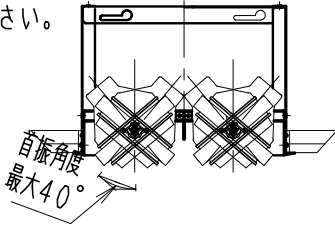

※照射方向によっては、組み合わせるハウジングと灯体ユニットが干渉し、首振り角度が変わる場合があります
 ※適合ハウジング型番はカタログをご参照ください。

※LED素子は白熱灯・蛍光灯などの一般光源に比べパツキがあるため発光色、明るさが異なる場合がありますのでご了承ください。

▲安全に関するご注意

- 住宅の断熱施工天井では使用できません。
- 天井埋め込み専用器具です。傾斜天井・やわらかい天井には取り付けられません。
- 柱間カルシウム板の天井に取り付けする場合は、取付パネで天井の取付け面を傷つけないように取付けに専用ハウジングを挿入ください。(1灯用ハウジング)
- 取り付けの天井厚さが薄い場合は、専用ハウジングをボルト施工してください。
- 指定以外の取り付けを行うと、天井材の破損、器具の落下の原因となります。
- この器具は、5℃~35℃の温度範囲でご使用ください。
- 高温で使用すると火災の原因となります。
- 器具の送り容量は1.5A以下です。容量を超えると発熱・火災の原因となります。
- また照明器具以外の負荷は接続しないでください。
- 電源線を端子台へ確実に接続ください。
- コネクタの接続は、確実に接続ください。
- 灯体の落下防止ワイヤーは必ずハウジングに引掛けてください。
- 安全のために 点灯時および点灯中はLED光源を直視しないでください。

白 日塗工：N-93・マンセル：N9.3 (近似値)				定格電圧 (V)	周波数 (Hz)	入力電圧 (V)	入力電流 (mA)	消費電力 (W)
11	落下防止ワイヤー	ステンレス・φ0.8	1	AC100-242	50/60	100	197	19.6
10	LEDモジュール		1			200	98	19.1
9	リングパネ	鋼線・φ1.5	1			242	83	19.2
8	レンズユニット	P C	1					
7	フード	アルミダイキャスト	1	特記事項 ・調光不可				型番 (超広角配光タイプ) ERS3952WA
6	リング	アルミダイキャスト	1	・電源ユニット付 (100-242V)、別梱包 ・近接照射限度 0.3m ・単体使用不可 ・LED光源寿命40000時間 (JIS C8155:2010に準拠)				
5	取付パネ	ステンレス	2	適合ランプ 1400TYPE LEDモジュール 電球色タイプ (3000K) Ra85				承認 検印 作成 生産終了品 水田
4	目隠しカバー	鋼板・t0.8	1	球付				
3	モジュール固定ネジ	鋼・M3	2	W・数 -				尺 度 1/3
2	ヒートシンク	アルミダイキャスト	1	器具質量 合計：約0.8Kg (灯器具：約0.4Kg 電源ユニット：約0.4Kg)				
1	電源ユニット		1	RX-137N				ENDO
部番	部品名	材質・素材厚	数量	備考				