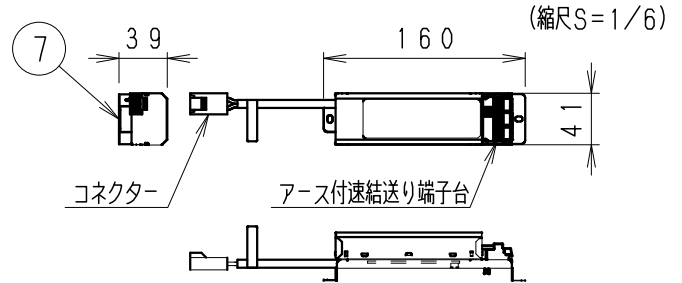

※照射方向によっては、組み合わせるハウジングと灯体ユニットが干渉し、首振り角度が変わる場合があります

※適合ハウジング型番はカタログをご参照ください。

使用上のご注意

- 1、灯体1台につき適合電源ユニットが1台必要です。仕様図に記入されている付属電源ユニットをご使用ください。
- 2、LEDにはバラツキがあるため、同一品番の器具でも発光色、明るさが異なる場合があります。予めご了承ください。
- 3、照射面距離が近い場合や照射面によって、光のムラが気になる場合があります。予めご了承ください。
- 4、コネクタは、確実に接続してください。(点灯中の抜き差しは禁止です。)

電源の詳細は電源の仕様図を参照してください。

黒・日塗工 N-10・マンセル:N1.0 (近似値)

部番	部品名	材質・素材厚	数量	備考
7	電源ユニット		1	RX-360NA
6	落下防止ワイヤー	ステンレス・φ0.8	1	
5	LEDモジュール		1	(交換不可)
4	レンズユニット	P C	1	白 / 透明
3	フード	アルミダイカスト	1	黒 艶 消
2	取付パネ	ステンレス	2	
1	ヒートシンク	アルミダイカスト	1	黒 艶 消

器具質量 合計:約0.6Kg (灯具:約0.4kg)

**生産終了品**

縮尺	1/3	タイプ	1400TYPE	型番	ERS3952BAZ
品名	灯体ユニット (MOVING Gyro System)				