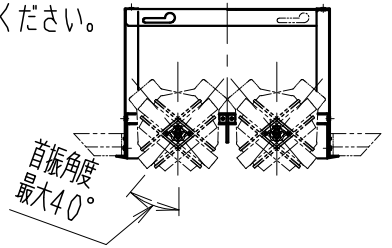

※照射方向によっては、組み合わせるハウジングと灯体ユニットが干渉し、首振り角度が変わる場合があります

※適合ハウジング型番はカタログをご参照ください。

使用上のご注意

- 1、灯体1台につき適合電源ユニットが1台必要です。仕様図に記入されている付属電源ユニットをご使用ください。
- 2、LEDにはバラツキがあるため、同一品番の器具でも発光色、明るさが異なる場合があります。予めご了承ください。
- 3、照射面距離が近い場合や照射面によって、光のムラが気になる場合があります。予めご了承ください。
- 4、コネクタは、確実に接続してください。(点灯中の抜き差しは禁止です。)

電源の詳細は電源の仕様図を参照してください。

黒・日塗工 N-10・マンセル:N1.0 (近似値)

部番	部品名	材質・素材厚	数量	備考
7	電源ユニット		1	RX-360NA
6	落下防止ワイヤー	ステンレス・φ0.8	1	
5	LEDモジュール		1	(交換不可)
4	レンズユニット	P C	1	白 / 透明
3	フード	アルミダイカスト	1	黒 艶 消
2	取付パネ	ステンレス	2	
1	ヒートシンク	アルミダイカスト	1	黒 艶 消