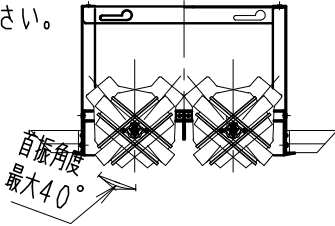

※照射方向によっては、組み合わせるハウジングと灯体ユニットが干渉し、首振り角度が変わる場合があります

※適合ハウジング型番はカタログをご参照ください。

※LED素子は白熱灯・蛍光灯などの一般光源に比べパツキがあるため発光色、明るさが異なる場合がありますのでご了承ください。

▲安全に関するご注意

- 住宅の断熱施工天井では使用できません。
- 天井埋め込み専用器具です。傾斜天井・やわらかい天井には取り付けられません。
- 柱間カルシウム板の天井に取り付けする場合は、取付パネルの天井の取付面を傷つけないように取付穴に専用ハウジングを挿入ください。(1灯用ハウジング)
- 取り付け天井厚さが薄い場合は、専用ハウジングをボルト施工してください。
- 指定以外の取り付けを行うと、天井材の破損、器具の落下の原因となります。
- この器具は、5℃~35℃の温度範囲でご使用ください。
- 高温で使用すると火災の原因となります。
- 器具の送り容量は1.5A以下です。容量を超えると発熱・火災の原因となります。
- また照明器具以外の負荷は接続しないでください。
- 電源線を端子台へ確実に接続ください。
- コネクタの接続は、確実に接続ください。
- 灯体の落下防止ワイヤーは必ずハウジングに引掛けてください。
- 安全のために 点灯時および点灯中はLED光源を直視しないでください。

白 日塗工：N-93・マンセル：N9.3 (近似値)				定格電圧 (V)	周波数 (Hz)	入力電圧 (V)	入力電流 (mA)	消費電力 (W)
11	落下防止ワイヤー	ステンレス・φ0.8	1	AC100-242	50/60	100	197	19.6
10	LEDモジュール	CMSS1440F5-400NHP1	1			200	98	19.1
9	リングパネ	鋼線・φ1.5	1			242	83	19.2
8	レンズユニット	P C	1					
7	フード	アルミダイキャスト	1	特記事項 ・調光不可			型番 (超広角配光タイプ) ERS3951WA	
6	リング	アルミダイキャスト	1	・電源ユニット付 (100-242V)、別梱包 ・近接照射限度 0.3m ・単体使用不可 ・LED光源寿命40000時間 (JIS C8155:2010に準拠)				
5	取付パネ	ステンレス	2	適合ランプ			1400TYPE LEDモジュール ナチュラルホワイトタイプ (4000K) Ra82	
4	目隠しカバー	鋼板・t0.8	1	球付				
3	モジュール固定ネジ	鋼・M3	2	W・数			R 度 1 / 3	
2	ヒートシンク	アルミダイキャスト	1	器具質量				
1	電源ユニット		1	合計：約0.8Kg (灯器具：約0.4Kg 電源ユニット：約0.4Kg)			ENDO	