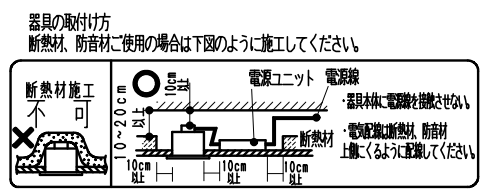

※照射方向によっては、組み合わせるハウジングと灯体ユニットが干渉し、首振り角度が変わる場合があります

※適合ハウジング型番はカタログをご参照ください。

※LED素子は白熱灯・蛍光灯などの一般光源に比べパツキがあるため発光色、明るさが異なる場合がありますのでご了承ください。

▲安全に関するご注意

- 住宅の断熱施工天井では使用できません。
- 天井埋め込み専用器具です。傾斜天井・やわらかい天井には取り付けられません。
- 柱間カルシウム板の天井に取り付けする場合は、取付パネルの天井の取付面を傷つけないように取付穴に専用ハウジングを挿入ください。(1灯用ハウジング)
- 取り付け天井厚さが薄い場合は、専用ハウジングをボルト施工してください。
- 指定以外の取り付けを行うと、天井材の破損、器具の落下の原因となります。
- この器具は、5℃~35℃の温度範囲でご使用ください。
- 高温で使用すると火災の原因となります。
- 器具の送り容量は1.5A以下です。容量を超えると発熱・火災の原因となります。
- また照明器具以外の負荷は接続しないでください。
- 電源線を端子台へ確実に接続ください。
- コネクタの接続は、確実に接続ください。
- 灯体の落下防止ワイヤーは必ずハウジングに引掛けてください。
- 安全のために 点灯時および点灯中はLED光源を直視しないでください。

白 日塗工：N-93・マンセル：N9.3 (近似値)				定格電圧 (V)	周波数 (Hz)	入力電圧 (V)	入力電流 (mA)	消費電力 (W)
11	落下防止ワイヤー	ステンレス・φ0.8	1	AC100-242	50/60	100	197	19.6
10	LEDモジュール	CMSS1440F5-400NHP1	1			200	98	19.1
9	リングパネ	鋼線・φ1.5	1			242	83	19.2
8	レンズユニット	P C	1					
7	フード	アルミダイキャスト	1	特記事項 ・調光不可			型番 (超広角配光タイプ) ERS3951WA	
6	リング	アルミダイキャスト	1	・電源ユニット付 (100-242V)、別梱包 ・近接照射限度 0.3m ・単体使用不可 ・LED光源寿命40000時間 (JIS C8155:2010に準拠)				
5	取付パネ	ステンレス	2	適合ランプ			1400TYPE LEDモジュール ナチュラルホワイトタイプ (4000K) Ra82	
4	目隠しカバー	鋼板・t0.8	1	球付				
3	モジュール固定ネジ	鋼・M3	2	W・数			R 度 1 / 3	
2	ヒートシンク	アルミダイキャスト	1	器具質量				
1	電源ユニット		1	合計：約0.8Kg (灯器具：約0.4Kg 電源ユニット：約0.4Kg)			ENDO	