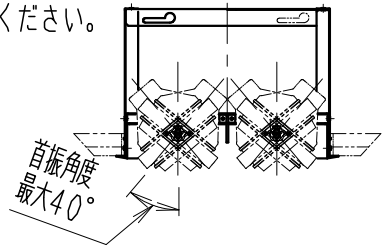

※照射方向によっては、組み合わせるハウジングと灯体ユニットが干渉し、首振り角度が変わる場合があります

※適合ハウジング型番はカタログをご参照ください。

使用上のご注意

- 1、灯体1台につき適合電源ユニットが1台必要です。仕様図に記入されている付属電源ユニットをご使用ください。
- 2、LEDにはバラツキがあるため、同一品番の器具でも発光色、明るさが異なる場合があります。予めご了承ください。
- 3、照射面距離が近い場合や照射面によって、光のムラが気になる場合があります。予めご了承ください。
- 4、コネクタは、確実に接続してください。(点灯中の抜き差しは禁止です。)

電源の詳細は電源の仕様図を参照してください。

黒・日塗工 N-10・マンセル:N1.0 (近似値)

部番	部品名	材質・素材厚	数量	備考
7	電源ユニット		1	RX-360NA
6	落下防止ワイヤー	ステンレス・φ0.8	1	
5	LEDモジュール		1	(交換不可)
4	レンズユニット	P C	1	白 / 透明
3	フード	アルミダイカスト	1	黒 艶 消
2	取付パネ	ステンレス	2	
1	ヒートシンク	アルミダイカスト	1	黒 艶 消