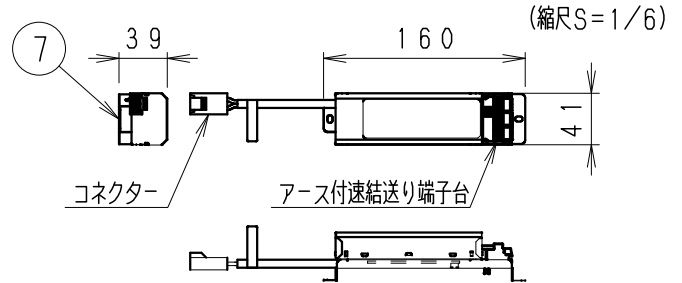

※照射方向によっては、組み合わせるハウジングと灯体ユニットが干渉し、首振り角度が変わる場合があります

※適合ハウジング型番はカタログをご参照ください。

使用上のご注意

- 1、灯体1台につき適合電源ユニットが1台必要です。仕様図に記入されている付属電源ユニットをご使用ください。
- 2、LEDにはバラツキがあるため、同一品番の器具でも発光色、明るさが異なる場合があります。予めご了承ください。
- 3、照射面距離が近い場合や照射面によって、光のムラが気になる場合があります。予めご了承ください。
- 4、コネクタは、確実に接続してください。(点灯中の抜き差しは禁止です。)

電源の詳細は電源の仕様図を参照してください。

黒・日塗工 N-10・マンセル:N1.0 (近似値)

部番	部品名	材質・素材厚	数量	備考
7	電源ユニット		1	RX-360NA
6	落下防止ワイヤー	ステンレス・φ0.8	1	
5	LEDモジュール		1	(交換不可)
4	レンズユニット	P C	1	白 / 透明
3	フード	アルミダイカスト	1	黒 艶 消
2	取付パネ	ステンレス	2	
1	ヒートシンク	アルミダイカスト	1	黒 艶 消

器具質量 合計:約0.6Kg (灯具:約0.4kg)

縮尺	1/3	タイプ	1400TYPE	型番	ERS3951BAZ
		品名	灯体ユニット (MOVING Gyro System)		

生産終了品