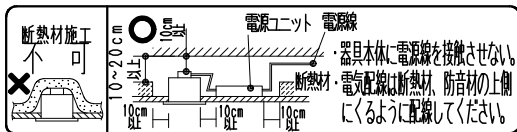

※照射方向によっては、組み合わせるハウジングと灯体ユニットが干渉し、首振り角度が変わる場合があります

※適合ハウジング型番はカタログをご参照ください。

使用上のご注意

- 1、灯体1台につき適合電源ユニットが1台必要です。仕様図に記入されている付属電源ユニットをご使用ください。
- 2、LEDにはバラツキがあるため、同一品番の器具でも発光色、明るさが異なる場合があります。予めご了承ください。
- 3、照射面距離が近い場合や照射面によって、光のムラが気になる場合があります。予めご了承ください。
- 4、コネクタは、確実に接続してください。(点灯中の抜き差しは禁止です。)

安全に関するご注意

- 1、一般屋内用器具です。屋外や水気・湿気のある場所、腐食性ガスの発生する場所、振動のある場所では使用できません。故障や絶縁不良による火災・感電・落下の原因となります。
- 2、天井埋込専用器具です。傾斜天井・やわらかい天井には取り付けしないでください。落下の原因になります。
- 3、断熱材、防音材を被せて使用しないでください。火災の原因となります。
- 4、断熱施工天井には使用できません。火災の原因となります。
- 5、ロックワール、珪酸カルシウム等の天井に取り付ける場合は天井材の破損や、枠と天井面の間に隙間ができる事がありますので、取付パネと天井面の間に補強材を入れてください。
- 6、この器具は、5~35℃の温度範囲で使用ください。高温で使用すると火災の原因となります。
- 7、口出し線の延長、切断等の改造は行わないでください。火災・感電の原因となります。
- 8、点灯時および点灯中はLEDを直視しないでください。目を傷める原因となります。断熱・防音施工天井で使用の場合は、下図のように施工してください。