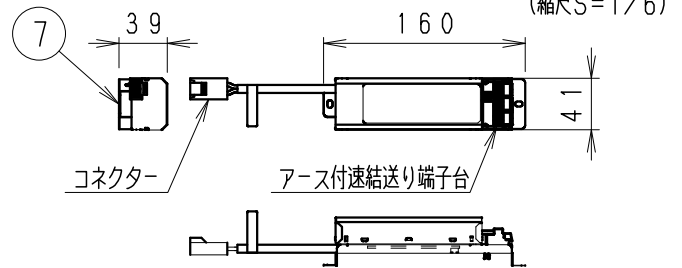

※照射方向によっては、組み合わせるハウジングと灯体ユニットが干渉し、首振り角度が変わる場合があります

※適合ハウジング型番はカタログをご参照ください。

使用上のご注意

- 1、灯体1台につき適合電源ユニットが1台必要です。仕様図に記入されている付属電源ユニットをご使用ください。
- 2、LEDにはバラツキがあるため、同一品番の器具でも発光色、明るさが異なる場合があります。予めご了承ください。
- 3、照射面距離が近い場合や照射面によって、光のムラが気になる場合があります。予めご了承ください。
- 4、コネクタは、確実に接続してください。(点灯中の抜き差しは禁止です。)

電源の詳細は電源の仕様図を参照してください。

白・日塗工 N-93・マンセル:N9.3 (近似値)

部番	部品名	材質・素材厚	数量	備考
7	電源ユニット		1	RX-360NA
6	落下防止ワイヤー	ステンレス・φ0.8	1	
5	LEDモジュール		1	(交換不可)
4	レンズユニット	P C	1	白 / 透明
3	フード	アルミダイカスト	1	白 艶 消
2	取付パネ	ステンレス	2	
1	ヒートシンク	アルミダイカスト	1	白 艶 消

器具質量 合計:約0.6Kg (灯具:約0.4kg)

縮尺	1/3	タイプ	1400TYPE	型番	ERS3950WAZ
品名	灯体ユニット (MOVING Gyro System)				

生産終了品