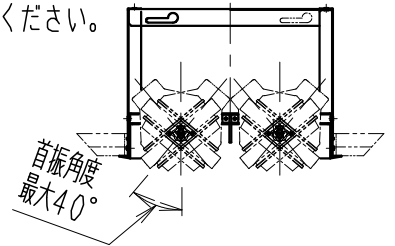

※照射方向によっては、組み合わせるハウジングと灯体ユニットが干渉し、首振り角度が変わる場合があります

※適合ハウジング型番はカタログをご参照ください。

使用上のご注意

- 1、灯体1台につき適合電源ユニットが1台必要です。仕様図に記入されている付属電源ユニットをご使用ください。
- 2、LEDにはバラツキがあるため、同一品番の器具でも発光色、明るさが異なる場合があります。予めご了承ください。
- 3、照射面距離が近い場合や照射面によって、光のムラが気になる場合があります。予めご了承ください。
- 4、コネクタは、確実に接続してください。(点灯中の抜き差しは禁止です。)

電源の詳細は電源の仕様図を参照してください。

白・日塗工 N-93・マンセル:N9.3 (近似値)

部番	部品名	材質・素材厚	数量	備考
7	電源ユニット		1	RX-360NA
6	落下防止ワイヤー	ステンレス・φ0.8	1	
5	LEDモジュール		1	(交換不可)
4	レンズユニット	P C	1	白 / 透明
3	フード	アルミダイカスト	1	白 艶 消
2	取付パネ	ステンレス	2	
1	ヒートシンク	アルミダイカスト	1	白 艶 消