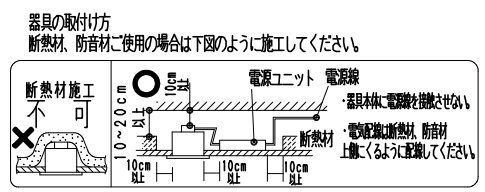

※照射方向によっては、組み合わせるハウジングと灯体ユニットが干渉し、首振り角度が変わる場合があります

※適合ハウジング型番はカタログをご参照ください。

▲安全に関するご注意

- 住宅の断熱施工天井では使用できません。
- 天井埋め込み専用器具です。傾斜天井・やわらかい天井には取り付けられません。
- 柱間カルシウム板の天井に取り付けする場合は、取付パネルの天井の取付け面を傷つけないように取付けに専用ハウジングを挿入ください。(1灯用ハウジング)
- 取り付けの天井厚さが薄い場合は、専用ハウジングをボルト施工してください。
- 指定以外の取り付けを行うと、天井材の破損、器具の落下の原因となります。
- この器具は、5℃～35℃の温度範囲でご使用ください。
- 高温で使用すると火災の原因となります。
- 器具の送り容量は15A以下です。容量を超えると発熱・火災の原因となります。
- また照明器具以外の負荷は接続しないでください。
- 端子台へ電源線を確実に接続ください。
- コネクタの接続は、確実に接続ください。
- 灯体の落下防止ワイヤーは必ずハウジングに引掛けてください。
- 安全のために 点灯時および点灯中はLED光源を直視しないでください。

白 日塗工：N-93・マンセル：N9.3 (近似値)				定格電圧 (V)	周波数 (Hz)	入力電圧 (V)	入力電流 (mA)	消費電力 (W)					
11	落下防止ワイヤー	ステンレス・φ0.8	1	AC100-242	50/60	100	197	19.6	特記事項 ・調光不可 ・電源ユニット付 (100-242V)、別梱包 ・近接照射限度 0.3m ・単体使用不可 ・LED光源寿命40000時間 (JIS C8155:2010に準拠)				
10	LEDモジュール		1			CMSS1430WB5-400NHP1	200	98				19.1	
9	リングパネ	鋼線・φ1.5	1			黒色クロメート	242	83				19.2	
8	レンズユニット	P C	1	白 / 透明				型番 (広角配光タイプ) ERS3950WA					
7	フード	アルミダイキャスト	1	白 艶 消									
6	リング	アルミダイキャスト	1	白 艶 消									
5	取付パネ	ステンレス	2										
4	目隠しカバー	鋼板・t0.8	1	白 艶 消				承認 検印 作成 三 嶋 松 沢 田 下					
3	モジュール固定ネジ	鋼・M3	2	三 価 ク ロ ム	適合ランプ 球付 1400TYPE LEDモジュール 電球色タイプ (3000K) Ra85								
2	ヒートシンク	アルミダイキャスト	1	白 艶 消									
1	電源ユニット		1	RX-137N	W・数	-	尺 度 1 / 3						
部 番 部 品 名	材質・素材厚	数量	備 考	器具質量	合計：約0.8Kg (灯 具：約0.4Kg 電源ユニット：約0.4Kg)								