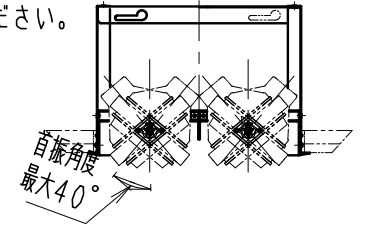

※照射方向によっては、組み合わせるハウジングと灯体ユニットが干渉し、首振り角度が変わる場合があります

※適合ハウジング型番はカタログをご参照ください。

▲安全に関するご注意

- 住宅の断熱施工天井では使用できません。
- 天井埋め込み専用器具です。傾斜天井・やわらかい天井には取り付けられません。
- 柱間カルシウム板の天井に取り付けする場合は、取付パネルの天井の取付け面を傷つけないように取付けに専用ハウジングを挿入ください。(1灯用ハウジング)
- 取り付けの天井厚さが薄い場合は、専用ハウジングをボルト施工してください。
- 指定以外の取り付けを行うと、天井材の破損、器具の落下の原因となります。
- この器具は、5℃～35℃の温度範囲でご使用ください。
- 高温で使用すると火災の原因となります。
- 器具の送り容量は15A以下です。容量を超えると発熱・火災の原因となります。
- また照明器具以外の負荷は接続しないでください。
- 端子台へ電源線を確実に接続ください。
- コネクタの接続は、確実に接続ください。
- 灯体の落下防止ワイヤーは必ずハウジングに引掛けてください。
- 安全のために 点灯時および点灯中はLED光源を直視しないでください。

白 日塗工：N-93・マンセル：N9.3 (近似値)				定格電圧 (V)	周波数 (Hz)	入力電圧 (V)	入力電流 (mA)	消費電力 (W)					
11	落下防止ワイヤー	ステンレス・φ0.8	1	AC100-242	50/60	100	197	19.6	特記事項 ・調光不可 ・電源ユニット付 (100-242V)、別梱包 ・近接照射限度 0.3m ・単体使用不可 ・LED光源寿命40000時間 (JIS C8155:2010に準拠)				
10	LEDモジュール		1			CMSS1430WB5-400NHP1	200	98				19.1	
9	リングパネ	鋼線・φ1.5	1			黒色クロメート	242	83				19.2	
8	レンズユニット	P C	1	白 / 透明				型番 (広角配光タイプ) ERS3950WA					
7	フード	アルミダイキャスト	1	白 艶 消									
6	リング	アルミダイキャスト	1	白 艶 消									
5	取付パネ	ステンレス	2										
4	目隠しカバー	鋼板・t0.8	1	白 艶 消				承認 検印 作成 三 嶋 松 沢 田 下					
3	モジュール固定ネジ	鋼・M3	2	三 価 ク ロ ム	適合ランプ 球付 1400TYPE LEDモジュール 電球色タイプ (3000K) Ra85								
2	ヒートシンク	アルミダイキャスト	1	白 艶 消									
1	電源ユニット		1	RX-137N	W・数	-	尺 度 1 / 3						
部 番 部 品 名	材質・素材厚	数量	備 考	器具質量	合計：約0.8Kg (灯 具：約0.4Kg 電源ユニット：約0.4Kg)								