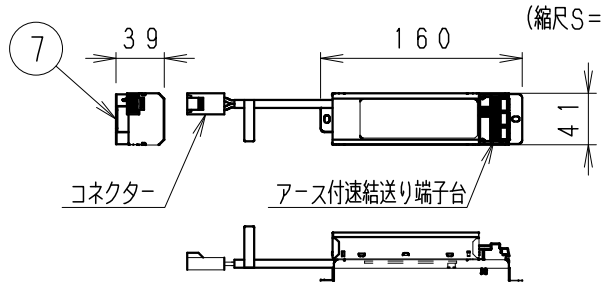

※照射方向によっては、組み合わせるハウジングと灯体ユニットが干渉し、首振り角度が変わる場合があります

※適合ハウジング型番はカタログをご参照ください。

使用上のご注意

- 1、灯体1台につき適合電源ユニットが1台必要です。仕様図に記入されている付属電源ユニットをご使用ください。
- 2、LEDにはバラツキがあるため、同一品番の器具でも発光色、明るさが異なる場合があります。予めご了承ください。
- 3、照射面距離が近い場合や照射面によって、光のムラが気になる場合があります。予めご了承ください。
- 4、コネクタは、確実に接続してください。(点灯中の抜き差しは禁止です。)

電源の詳細は電源の仕様図を参照してください。

黒・日塗工 N-10・マンセル:N1.0 (近似値)

部番	部品名	材質・素材厚	数量	備考
7	電源ユニット		1	RX-360NA
6	落下防止ワイヤー	ステンレス・φ0.8	1	
5	LEDモジュール		1	(交換不可)
4	レンズユニット	P C	1	白 / 透明
3	フード	アルミダイカスト	1	黒 艶 消
2	取付パネ	ステンレス	2	
1	ヒートシンク	アルミダイカスト	1	黒 艶 消