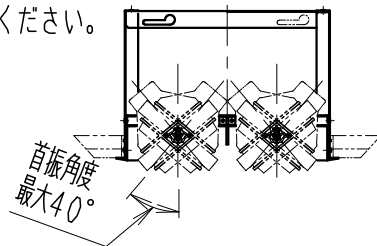

※照射方向によっては、組み合わせるハウジングと灯体ユニットが干渉し、首振り角度が変わる場合があります

※適合ハウジング型番はカタログをご参照ください。

使用上のご注意

- 1、灯体1台につき適合電源ユニットが1台必要です。仕様図に記入されている付属電源ユニットをご使用ください。
- 2、LEDにはバラツキがあるため、同一品番の器具でも発光色、明るさが異なる場合があります。予めご了承ください。
- 3、照射面距離が近い場合や照射面によって、光のムラが気になる場合があります。予めご了承ください。
- 4、コネクタは、確実に接続してください。(点灯中の抜き差しは禁止です。)

電源の詳細は電源の仕様図を参照してください。

黒・日塗工 N-10・マンセル:N1.0 (近似値)

部番	部品名	材質・素材厚	数量	備考
7	電源ユニット		1	RX-360NA
6	落下防止ワイヤー	ステンレス・φ0.8	1	
5	LEDモジュール		1	(交換不可)
4	レンズユニット	P C	1	白 / 透明
3	フード	アルミダイカスト	1	黒 艶 消
2	取付パネ	ステンレス	2	
1	ヒートシンク	アルミダイカスト	1	黒 艶 消