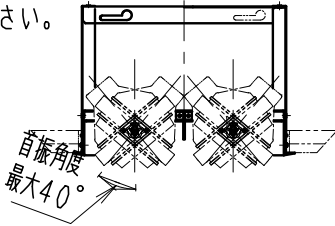

※照射方向によっては、組み合わせるハウジングと灯体ユニットが干渉し、首振り角度が変わる場合があります

※適合ハウジング型番はカタログをご参照ください。

▲安全に関するご注意

- 住宅の断熱施工天井では使用できません。
- 天井埋め込み専用器具です。傾斜天井・やわらかい天井には取り付けしないでください。
- 柱間カルシウム板の天井に取り付けする場合は、取付パネルの天井の取付け面を傷つけないように取付けに専用ハウジングを挿入ください。(1灯用ハウジング)
- 取り付けの天井厚さが薄い場合は、専用ハウジングをボルト施工してください。
- 指定以外の取り付けを行うと、天井材の破損、器具の落下の原因となります。
- この器具は、5℃~35℃の温度範囲でご使用ください。
- 高温で使用すると火災の原因となります。
- 器具の送り容量は15A以下です。容量を超えると発熱・火災の原因となります。
- また照明器具以外の負荷は接続しないでください。
- 端子台へ電源線を確実に接続ください。
- コネクタの接続は、確実に接続ください。
- 灯体の落下防止ワイヤーは必ずハウジングに引掛けてください。
- 安全のために 点灯時および点灯中はLED光源を直視しないでください。

器具の取付け方
断熱材、防音材ご使用の場合は下図のように施工してください。

黒 日塗工：N-10・マンセル：N1.0 (近似値)				定格電圧 (V)	周波数 (Hz)	入力電圧 (V)	入力電流 (mA)	消費電力 (W)			
11	落下防止ワイヤー	ステンス・φ0.8	1	AC100-242	50/60	100	197	19.6	特記事項 ・調光不可 ・電源ユニット付 (100-242V)、別梱包 ・近接照射限度 0.3m ・単体使用不可 ・LED光源寿命40000時間 (JIS C8155:2010に準拠)		
10	LEDモジュール		1			CMSS1430WB5-400NHP1	200	98			19.1
9	リングパネ	鋼線・φ1.5	1			黒色クロメート	242	83			19.2
8	レンズユニット	P C	1	白 / 透明					型番 (広角配光タイプ) ERS3950BA		
7	フード	アルミダイキャスト	1	黒 艶	消			適合ランプ 球付 1400TYPE LEDモジュール 電球色タイプ (3000K) Ra85			
6	リング	アルミダイキャスト	1	黒 艶	消						
5	取付パネ	ステンレス	2								
4	目隠しカバー	鋼板・t0.8	1	黒 艶	消			R 度 1 / 3			
3	モジュール固定ネジ	鋼・M3	2	三 価 ク ロ ム							
2	ヒートシンク	アルミダイキャスト	1	黒 艶	消						
1	電源ユニット		1	RX-137N	W・数	-					
部番	部品名	材質・素材厚	数量	備考	器具質量	合計：約0.8Kg (灯体：約0.4Kg 電源ユニット：約0.4Kg)					