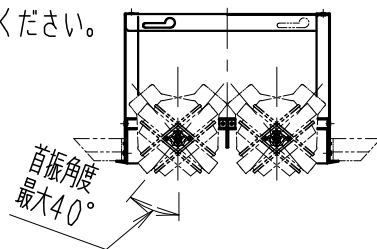

※照射方向によっては、組み合わせるハウジングと灯体ユニットが干渉し、首振り角度が変わる場合があります

※適合ハウジング型番はカタログをご参照ください。

使用上のご注意

- 1、灯体1台につき適合電源ユニットが1台必要です。仕様図に記入されている付属電源ユニットをご使用ください。
- 2、LEDにはバラツキがあるため、同一品番の器具でも発光色、明るさが異なる場合があります。予めご了承ください。
- 3、照射面距離が近い場合や照射面によって、光のムラが気になる場合があります。予めご了承ください。
- 4、コネクタは、確実に接続してください。(点灯中の抜き差しは禁止です。)

電源の詳細は電源の仕様図を参照してください。

白・日塗工 N-93・マンセル：N9.3 (近似値)

部番	部品名	材質・素材厚	数量	備考
7	電源ユニット		1	RX-360NA
6	落下防止ワイヤー	ステンレス・φ0.8	1	
5	LEDモジュール		1	(交換不可)
4	レンズユニット	P C	1	白 / 透明
3	フード	アルミダイカスト	1	白 艶 消
2	取付パネ	ステンレス	2	
1	ヒートシンク	アルミダイカスト	1	白 艶 消