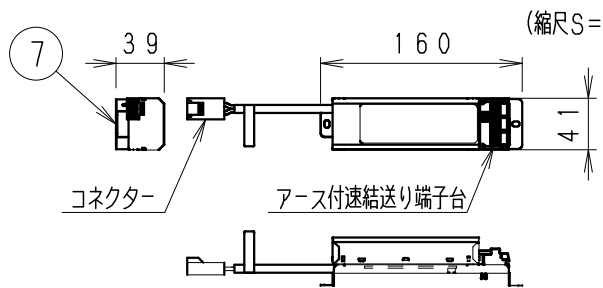

※照射方向によっては、組み合わせるハウジングと灯体ユニットが干渉し、首振り角度が変わる場合があります

※適合ハウジング型番はカタログをご参照ください。

使用上のご注意

- 1、灯体1台につき適合電源ユニットが1台必要です。仕様図に記入されている付属電源ユニットをご使用ください。
- 2、LEDにはバラツキがあるため、同一品番の器具でも発光色、明るさが異なる場合があります。予めご了承ください。
- 3、照射面距離が近い場合や照射面によって、光のムラが気になる場合があります。予めご了承ください。
- 4、コネクタは、確実に接続してください。(点灯中の抜き差しは禁止です。)

電源の詳細は電源の仕様図を参照してください。

白・日塗工 N-93・マンセル：N9.3 (近似値)

部番	部品名	材質・素材厚	数量	備考
7	電源ユニット		1	RX-360NA
6	落下防止ワイヤー	ステンレス・φ0.8	1	
5	LEDモジュール		1	(交換不可)
4	レンズユニット	P C	1	白 / 透明
3	フード	アルミダイカスト	1	白 艶 消
2	取付パネ	ステンレス	2	
1	ヒートシンク	アルミダイカスト	1	白 艶 消