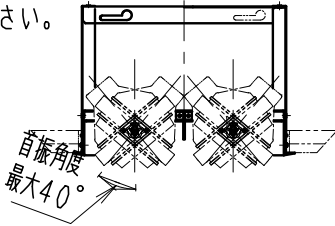

※照射方向によっては、組み合わせるハウジングと灯体ユニットが干渉し、首振り角度が変わる場合があります

※適合ハウジング型番はカタログをご参照ください。

**▲安全に関するご注意**

- ・住宅の断熱施工天井では使用できません。
- ・天井埋め込み専用器具です。傾斜天井・やわらかい天井には取り付けしないでください。
- ・柱接合部・石膏ボードの天井に取り付けする場合は、取付パネルの天井の取付け面を傷つけないように取付けに専用ハウジングを挿入ください。(1灯用ハウジング)
- ・取り付けの天井厚さが薄い場合は、専用ハウジングをボルト施工してください。
- ・指定以外の取り付けを行うと、天井材の破損、器具の落下の原因となります。
- ・この器具は、5℃～35℃の温度範囲でご使用ください。
- ・高温で使用すると火災の原因となります。
- ・器具の送り容量は15A以下です。容量を超えると発熱・火災の原因となります。
- ・また照明器具以外の負荷は接続しないでください。
- ・端子台へ電源線を確実に接続ください。
- ・コネクタの接続は、確実に接続ください。
- ・灯体の落下防止ワイヤーは必ずハウジングに引掛けてください。
- ・安全のために 点灯時および点灯中はLED光源を直視しないでください。

白 日塗工：N-93・マンセル：N9.3 (近似値)				定格電圧 (V)	周波数 (Hz)	入力電圧 (V)	入力電流 (mA)	消費電力 (W)		
11	落下防止ワイヤー	ステンレス・φ0.8	1	AC100-242	50/60	100	197	19.6	特記事項 ・調光不可 ・電源ユニット付 (100-242V)、別梱包 ・近接照射限度 0.3m ・単体使用不可 ・LED光源寿命40000時間 (JIS C8155:2010に準拠)	
10	LEDモジュール		1			200	98	19.1		
9	リングパネ	鋼線・φ1.5	1			242	83	19.2		
8	レンズユニット	P C	1			白 / 透明		型番 (広角配光タイプ) <b>ERS3949WA</b>		
7	フード	アルミダイキャスト	1	白 艶 消						
6	リング	アルミダイキャスト	1	白 艶 消						
5	取付パネ	ステンレス	2					適合ランプ 球付 1400TYPE LEDモジュール ナチュラルホワイトタイプ (4000K) Ra82		
4	目隠しカバー	鋼板・t0.8	1	白 艶 消						
3	モジュール固定ネジ	鋼・M3	2	三 価 ク ロ ム						
2	ヒートシンク	アルミダイキャスト	1	白 艶 消				W・数 - R 度 1 / 3		
1	電源ユニット		1	RX-137N						
部 番	部 品 名	材質・素材厚	数量	備 考	器具質量	合計：約0.8Kg (灯 具：約0.4Kg 電源ユニット：約0.4Kg)		1 / 3		