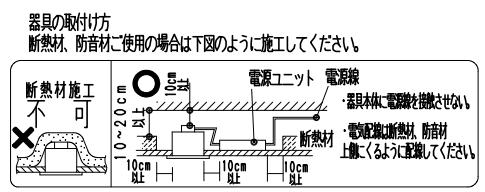

※照射方向によっては、組み合わせるハウジングと灯体ユニットが干渉し、首振り角度が変わる場合があります

※適合ハウジング型番はカタログをご参照ください。

**▲安全に関するご注意**

- ・住宅の断熱施工天井では使用できません。
- ・天井埋め込み専用器具です。傾斜天井・やわらかい天井には取り付けしないでください。
- ・柱接合部・石膏ボードの天井に取り付けする場合は、取付パネルの天井の取付け面を傷つけないように取付けに専用ハウジングを挿入ください。(1灯用ハウジング)
- ・取り付けの天井厚さが薄い場合は、専用ハウジングをボルト施工してください。
- ・指定以外の取り付けを行うと、天井材の破損、器具の落下の原因となります。
- ・この器具は、5℃～35℃の温度範囲でご使用ください。
- ・高温で使用すると火災の原因となります。
- ・器具の送り容量は15A以下です。容量を超えると発熱・火災の原因となります。
- ・また照明器具以外の負荷は接続しないでください。
- ・端子台へ電源線を確実に接続ください。
- ・コネクタの接続は、確実に接続ください。
- ・灯体の落下防止ワイヤーは必ずハウジングに引掛けてください。
- ・安全のために 点灯時および点灯中はLED光源を直視しないでください。

白 日塗工：N-93・マンセル：N9.3 (近似値)				定格電圧 (V)	周波数 (Hz)	入力電圧 (V)	入力電流 (mA)	消費電力 (W)		
11	落下防止ワイヤー	ステンレス・φ0.8	1	AC100-242	50/60	100	197	19.6	特記事項 ・調光不可 ・電源ユニット付 (100-242V)、別梱包 ・近接照射限度 0.3m ・単体使用不可 ・LED光源寿命40000時間 (JIS C8155:2010に準拠)	
10	LEDモジュール		1			200	98	19.1		
9	リングパネ	鋼線・φ1.5	1			242	83	19.2		
8	レンズユニット	P C	1			白 / 透明		型番 (広角配光タイプ) <b>ERS3949WA</b>		
7	フード	アルミダイキャスト	1	白 艶 消						
6	リング	アルミダイキャスト	1	白 艶 消						
5	取付パネ	ステンレス	2					適合ランプ 球付 1400TYPE LEDモジュール ナチュラルホワイトタイプ (4000K) Ra82		
4	目隠しカバー	鋼板・t0.8	1	白 艶 消						
3	モジュール固定ネジ	鋼・M3	2	三 価 ク ロ ム						
2	ヒートシンク	アルミダイキャスト	1	白 艶 消				W・数 - R 度 1 / 3		
1	電源ユニット		1	RX-137N						
部 番	部 品 名	材質・素材厚	数量	備 考	器具質量	合計：約0.8Kg (灯 具：約0.4Kg 電源ユニット：約0.4Kg)		1 / 3		