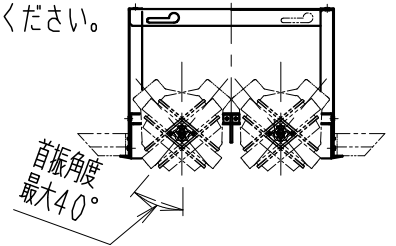

※照射方向によっては、組み合わせるハウジングと灯体ユニットが干渉し、首振り角度が変わる場合があります

※適合ハウジング型番はカタログをご参照ください。

使用上のご注意

- 1、灯体1台につき適合電源ユニットが1台必要です。仕様図に記入されている付属電源ユニットをご使用ください。
- 2、LEDにはバラツキがあるため、同一品番の器具でも発光色、明るさが異なる場合があります。予めご了承ください。
- 3、照射面距離が近い場合や照射面によって、光のムラが気になる場合があります。予めご了承ください。
- 4、コネクタは、確実に接続してください。(点灯中の抜き差しは禁止です。)

電源の詳細は電源の仕様図を参照してください。

黒・日塗工 N-10・マンセル:N1.0 (近似値)

部番	部品名	材質・素材厚	数量	備考
7	電源ユニット		1	RX-360NA
6	落下防止ワイヤー	ステンレス・φ0.8	1	
5	LEDモジュール		1	(交換不可)
4	レンズユニット	P C	1	白 / 透明
3	フード	アルミダイカスト	1	黒 艶 消
2	取付パネ	ステンレス	2	
1	ヒートシンク	アルミダイカスト	1	黒 艶 消