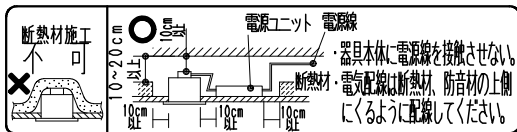

※照射方向によっては、組み合わせるハウジングと灯体ユニットが干渉し、首振り角度が変わる場合があります

※適合ハウジング型番はカタログをご参照ください。

使用上のご注意

- 1、灯体1台につき適合電源ユニットが1台必要です。仕様図に記入されている付属電源ユニットをご使用ください。
- 2、LEDにはバラツキがあるため、同一品番の器具でも発光色、明るさが異なる場合があります。予めご了承ください。
- 3、照射面距離が近い場合や照射面によって、光のムラが気になる場合があります。予めご了承ください。
- 4、コネクタは、確実に接続してください。(点灯中の抜き差しは禁止です。)

安全に関するご注意

- 1、一般屋内用器具です。屋外や水気・湿気のある場所、腐食性ガスの発生する場所、振動のある場所では使用できません。故障や絶縁不良による火災・感電・落下の原因となります。
- 2、天井埋込専用器具です。傾斜天井・やわらかい天井には取り付けしないでください。落下の原因になります。
- 3、断熱材、防音材を被せて使用しないでください。火災の原因となります。
- 4、断熱施工天井には使用できません。火災の原因となります。
- 5、ロックワール、珪酸カルシウム等の天井に取り付ける場合は天井材の破損や、枠と天井の間に隙間ができる事がありますので、取付パネと天井面の間に補強材を入れてください。
- 6、この器具は、5~35℃の温度範囲で使用ください。高温で使用すると火災の原因となります。
- 7、口出し線の延長、切断等の改造は行わないでください。火災・感電の原因となります。
- 8、点灯時および点灯中はLEDを直視しないでください。目を傷める原因となります。断熱・防音施工天井で使用の場合は、下図のように施工してください。