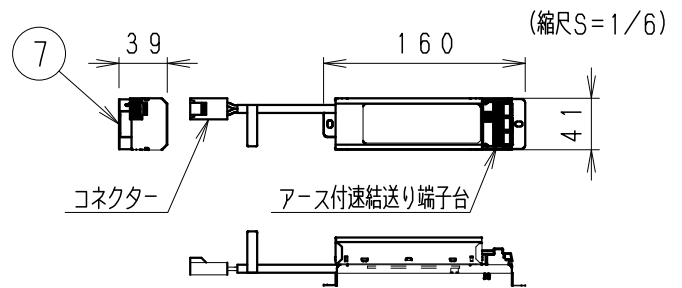

※照射方向によっては、組み合わせるハウジングと灯体ユニットが干渉し、首振り角度が変わる場合があります

※適合ハウジング型番はカタログをご参照ください。

使用上のご注意

- 1、灯体1台につき適合電源ユニットが1台必要です。仕様図に記入されている付属電源ユニットをご使用ください。
- 2、LEDにはバラツキがあるため、同一品番の器具でも発光色、明るさが異なる場合があります。予めご了承ください。
- 3、照射面距離が近い場合や照射面によって、光のムラが気になる場合があります。予めご了承ください。
- 4、コネクタは、確実に接続してください。(点灯中の抜き差しは禁止です。)

電源の詳細は電源の仕様図を参照してください。

黒・日塗工 N-10・マンセル:N1.0 (近似値)

部番	部品名	材質・素材厚	数量	備考
7	電源ユニット		1	RX-360NA
6	落下防止ワイヤー	ステンレス・φ0.8	1	
5	LEDモジュール		1	(交換不可)
4	レンズユニット	P C	1	白 / 透明
3	フード	アルミダイカスト	1	黒 艶 消
2	取付パネ	ステンレス	2	
1	ヒートシンク	アルミダイカスト	1	黒 艶 消

器具質量 合計:約0.6Kg (灯具:約0.4kg)

生産終了品

縮尺	1/3	タイプ	1400TYPE	型番	ERS3949BAZ
		品名	灯体ユニット (MOVING Gyro System)		