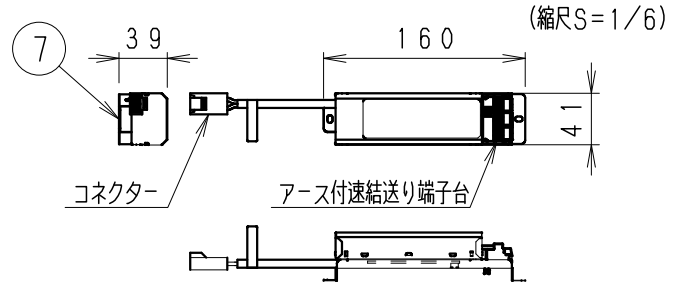

※照射方向によっては、組み合わせるハウジングと灯体ユニットが干渉し、首振り角度が変わる場合があります

※適合ハウジング型番はカタログをご参照ください。

使用上のご注意

- 1、灯体1台につき適合電源ユニットが1台必要です。仕様図に記入されている付属電源ユニットをご使用ください。
- 2、LEDにはバラツキがあるため、同一品番の器具でも発光色、明るさが異なる場合があります。予めご了承ください。
- 3、照射面距離が近い場合や照射面によって、光のムラが気になる場合があります。予めご了承ください。
- 4、コネクタは、確実に接続してください。(点灯中の抜き差しは禁止です。)

電源の詳細は電源の仕様図を参照してください。

白・日塗工 N-93・マンセル:N9.3 (近似値)

部番	部品名	材質・素材厚	数量	備考
7	電源ユニット		1	RX-360NA
6	落下防止ワイヤー	ステンレス・φ0.8	1	
5	LEDモジュール		1	(交換不可)
4	レンズユニット	P C	1	白 / 透明
3	フード	アルミダイカスト	1	白 艶 消
2	取付パネ	ステンレス	2	
1	ヒートシンク	アルミダイカスト	1	白 艶 消

生産終了品

器具質量 合計:約0.6Kg (灯具:約0.4kg)

縮尺	1/3	タイプ	1400TYPE	型番	ERS3948WAZ
		品名	灯体ユニット (MOVING Gyro System)		