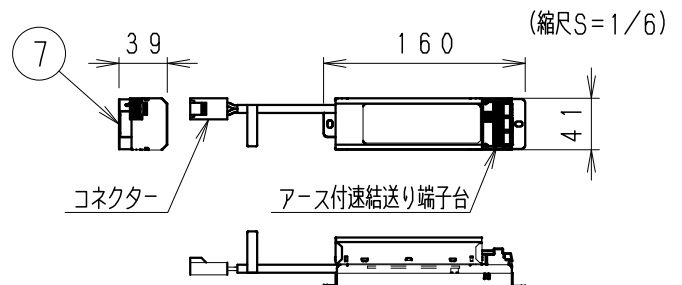

※照射方向によっては、組み合わせるハウジングと灯体ユニットが干渉し、首振り角度が変わる場合があります

※適合ハウジング型番はカタログをご参照ください。

使用上のご注意

- 1、灯体1台につき適合電源ユニットが1台必要です。仕様図に記入されている付属電源ユニットをご使用ください。
- 2、LEDにはバラツキがあるため、同一品番の器具でも発光色、明るさが異なる場合があります。予めご了承ください。
- 3、照射面距離が近い場合や照射面によって、光のムラが気になる場合があります。予めご了承ください。
- 4、コネクタは、確実に接続してください。(点灯中の抜き差しは禁止です。)

電源の詳細は電源の仕様図を参照してください。

黒・日塗工 N-10・マンセル:N1.0 (近似値)

部番	部品名	材質・素材厚	数量	備考
7	電源ユニット		1	RX-360NA
6	落下防止ワイヤー	ステンレス・φ0.8	1	
5	LEDモジュール		1	(交換不可)
4	レンズユニット	P C	1	白 / 透明
3	フード	アルミダイカスト	1	黒 艶 消
2	取付パネ	ステンレス	2	
1	ヒートシンク	アルミダイカスト	1	黒 艶 消

器具質量 合計:約0.6Kg (灯具:約0.4kg)

生産終了品

縮尺	1/3	タイプ	1400TYPE	型番	ERS3948BAZ
		品名	灯体ユニット (MOVING Gyro System)		