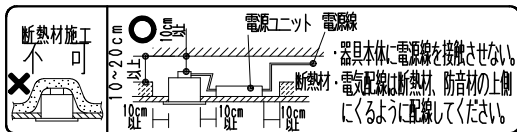

※照射方向によっては、組み合わせるハウジングと灯体ユニットが干渉し、首振り角度が変わる場合があります

※適合ハウジング型番はカタログをご参照ください。

使用上のご注意

- 1、灯体1台につき適合電源ユニットが1台必要です。仕様図に記入されている付属電源ユニットをご使用ください。
- 2、LEDにはバラツキがあるため、同一品番の器具でも発光色、明るさが異なる場合があります。予めご了承ください。
- 3、照射面距離が近い場合や照射面によって、光のムラが気になる場合があります。予めご了承ください。
- 4、コネクタは、確実に接続してください。(点灯中の抜き差しは禁止です。)

⚠ 安全に関するご注意

- 1、一般屋内用器具です。屋外や水気・湿気のある場所、腐食性ガスの発生する場所、振動のある場所では使用できません。故障や絶縁不良による火災・感電・落下の原因となります。
- 2、天井埋込専用器具です。傾斜天井・やわらかい天井には取り付けしないでください。落下の原因になります。
- 3、断熱材、防音材を被せて使用しないでください。火災の原因となります。
- 4、断熱施工天井には使用できません。火災の原因となります。
- 5、ロックワール、珪酸カルシウム等の天井に取り付ける場合は天井材の破損や、枠と天井面の間に隙間ができる事がありますので、取付パネと天井面の間に補強材を入れてください。
- 6、この器具は、5~35℃の温度範囲で使用ください。高温で使用すると火災の原因となります。
- 7、口出し線の延長、切断等の改造は行わないでください。火災・感電の原因となります。
- 8、点灯時および点灯中はLEDを直視しないでください。目を傷める原因となります。断熱・防音施工天井で使用の場合は、下図のように施工してください。