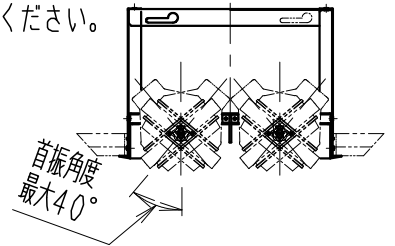

※照射方向によっては、組み合わせるハウジングと灯体ユニットが干渉し、首振り角度が変わる場合があります

※適合ハウジング型番はカタログをご参照ください。

使用上のご注意

- 1、灯体1台につき適合電源ユニットが1台必要です。仕様図に記入されている付属電源ユニットをご使用ください。
- 2、LEDにはバラツキがあるため、同一品番の器具でも発光色、明るさが異なる場合があります。予めご了承ください。
- 3、照射面距離が近い場合や照射面によって、光のムラが気になる場合があります。予めご了承ください。
- 4、コネクタは、確実に接続してください。(点灯中の抜き差しは禁止です。)

電源の詳細は電源の仕様図を参照してください。

黒・日塗工 N-10・マンセル:N1.0 (近似値)

部番	部品名	材質・素材厚	数量	備考
7	電源ユニット		1	RX-360NA
6	落下防止ワイヤー	ステンレス・φ0.8	1	
5	LEDモジュール		1	(交換不可)
4	レンズユニット	P C	1	白 / 透明
3	フード	アルミダイカスト	1	黒 艶 消
2	取付パネ	ステンレス	2	
1	ヒートシンク	アルミダイカスト	1	黒 艶 消