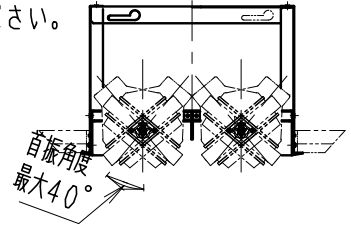

※照射方向によっては、組み合わせるハウジングと灯体ユニットが干渉し、首振り角度が変わる場合があります

※適合ハウジング型番はカタログをご参照ください。

▲安全に関するご注意

- 住宅の断熱施工天井では使用できません。
- 天井埋め込み専用器具です。傾斜天井・やわらかい天井には取り付けられません。
- 柱間カルシウム板の天井に取り付けする場合は、取付パネルの天井の取付け面を傷つけないように取付けに専用ハウジングを挿入ください。(1灯用ハウジング)
- 取り付けの天井厚さが薄い場合は、専用ハウジングをボルト施工してください。
- 指定以外の取り付けを行うと、天井材の破損、器具の落下の原因となります。
- この器具は、5℃~35℃の温度範囲でご使用ください。
- 高温で使用すると火災の原因となります。
- 器具の送り容量は15A以下です。容量を超えると発熱・火災の原因となります。
- また照明器具以外の負荷は接続しないでください。
- 端子台へ電源線を確実に接続ください。
- コネクタの接続は、確実に接続ください。
- 灯体の落下防止ワイヤーは必ずハウジングに引掛けてください。
- 安全のために 点灯時および点灯中はLED光源を直視しないでください。

器具の取付け方
断熱材、防音材ご使用の場合は下図のように施工してください。

黒 日塗工：N-10・マンセル：N1.0 (近似値)				定格電圧 (V)	周波数 (Hz)	入力電圧 (V)	入力電流 (mA)	消費電力 (W)	
11	落下防止ワイヤー	ステンレス・φ0.8	1	AC100-242	50/60	100	197	19.6	
10	LEDモジュール		1			200	98	19.1	
9	リングパネ	鋼線・φ1.5	1			242	83	19.2	
8	レンズユニット	P C	1	白 / 透明					
7	フード	アルミダイキャスト	1	黒 艶 消		特記事項 ・調光不可			
6	リング	アルミダイキャスト	1	黒 艶 消		・電源ユニット付 (100-242V)、別梱包			
5	取付パネ	ステンレス	2				・近接照射限度 0.3m ・単体使用不可		
4	目隠しカバー	鋼板・t0.8	1	黒 艶 消		・LED光源寿命40000時間 (JIS C8155:2010に準拠)			
3	モジュール固定ネジ	鋼・M3	2	三 価 ク ロ ム		型番 (中角配光タイプ)			
2	ヒートシンク	アルミダイキャスト	1	黒 艶 消		ERS3948BA			
1	電源ユニット		1	RX-137N	W・数	-			
部 品 名				材質・素材厚	数量	備 考	適合ランプ		
部 番				器具質量	合計：約0.8Kg (灯 具：約0.4Kg 電源ユニット：約0.4Kg)	1400TYPE LEDモジュール 電球色タイプ (3000K) Ra85			
				R 度		1 / 3			