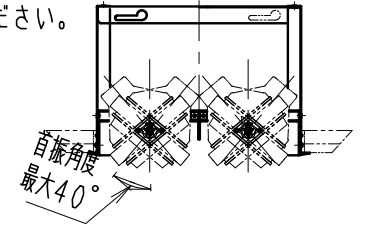

※照射方向によっては、組み合わせるハウジングと灯体ユニットが干渉し、首振り角度が変わる場合があります

※適合ハウジング型番はカタログをご参照ください。

▲安全に関するご注意

- ・住宅の断熱施工天井では使用できません。
- ・天井埋め込み専用器具です。傾斜天井・やわらかい天井には取り付けしないでください。
- ・柱間カルシウム板の天井に取り付けする場合は、取付パネルの天井の取付け面を傷つけないように取付けに専用ハウジングを挿入ください。(1灯用ハウジング)
- ・取り付けの天井厚さが薄い場合は、専用ハウジングをボルト施工してください。
- ・指定以外の取り付けを行うと、天井材の破損、器具の落下の原因となります。
- ・この器具は、5℃~35℃の温度範囲でご使用ください。
- ・高温で使用すると火災の原因となります。
- ・器具の送り容量は15A以下です。容量を超えると発熱・火災の原因となります。
- ・また照明器具以外の負荷は接続しないでください。
- ・端子台へ電源線を確実に接続ください。
- ・コネクタの接続は、確実に接続ください。
- ・灯体の落下防止ワイヤーは必ずハウジングに引掛けてください。
- ・安全のために 点灯時および点灯中はLED光源を直視しないでください。

器具の取付け方
断熱材、防音材ご使用の場合は下図のように施工してください。

白 日塗工：N-93・マンセル：N9.3 (近似値)				定格電圧 (V)	周波数 (Hz)	入力電圧 (V)	入力電流 (mA)	消費電力 (W)		
11	落下防止ワイヤー	ステンレス・φ0.8	1	AC100-242	50/60	100	197	19.6	特記事項 ・調光不可 ・電源ユニット付 (100-242V)、別梱包 ・近接照射限度 0.3m ・単体使用不可 ・LED光源寿命40000時間 (JIS C8155:2010に準拠)	
10	LEDモジュール		1			200	98	19.1		
9	リングパネ	鋼線・φ1.5	1			242	83	19.2		
8	レンズユニット	P C	1			白 / 透明		型番 (中角配光タイプ) ERS3947WA		
7	フード	アルミダイキャスト	1	白 艶 消						
6	リング	アルミダイキャスト	1	白 艶 消						
5	取付パネ	ステンレス	2					適合ランプ 球付 1400TYPE LEDモジュール ナチュラルホワイトタイプ (4000K) Ra82		
4	目隠しカバー	鋼板・t0.8	1	白 艶 消						
3	モジュール固定ネジ	鋼・M3	2	三 価 ク ロ ム						
2	ヒートシンク	アルミダイキャスト	1	白 艶 消				R 度 1 / 3		
1	電源ユニット		1	RX-137N		W・数 -				
部 番	部 品 名	材質・素材厚	数量	備 考	器具質量	合計：約0.8Kg (灯 具：約0.4Kg 電源ユニット：約0.4Kg)		1 / 3		