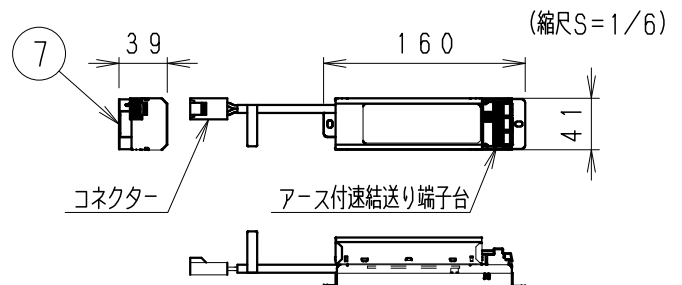

※照射方向によっては、組み合わせるハウジングと灯体ユニットが干渉し、首振り角度が変わる場合があります

※適合ハウジング型番はカタログをご参照ください。

使用上のご注意

- 1、灯体1台につき適合電源ユニットが1台必要です。仕様図に記入されている付属電源ユニットをご使用ください。
- 2、LEDにはバラツキがあるため、同一品番の器具でも発光色、明るさが異なる場合があります。予めご了承ください。
- 3、照射面距離が近い場合や照射面によって、光のムラが気になる場合があります。予めご了承ください。
- 4、コネクタは、確実に接続してください。(点灯中の抜き差しは禁止です。)

電源の詳細は電源の仕様図を参照してください。

黒・日塗工 N-10・マンセル:N1.0 (近似値)

| 部番 | 部品名 | 材質・素材厚 | 数量 | 備考 |
|----|----------|------------|----|----------|
| 7 | 電源ユニット | | 1 | RX-360NA |
| 6 | 落下防止ワイヤー | ステンレス・φ0.8 | 1 | |
| 5 | LEDモジュール | | 1 | (交換不可) |
| 4 | レンズユニット | P C | 1 | 白 / 透明 |
| 3 | フード | アルミダイカスト | 1 | 黒 艶 消 |
| 2 | 取付パネ | ステンレス | 2 | |
| 1 | ヒートシンク | アルミダイカスト | 1 | 黒 艶 消 |