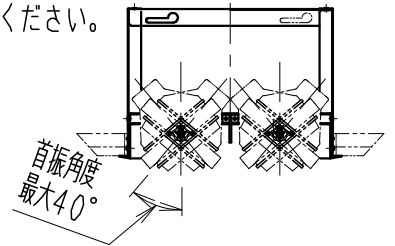

※照射方向によっては、組み合わせるハウジングと灯体ユニットが干渉し、首振り角度が変わる場合があります

※適合ハウジング型番はカタログをご参照ください。

使用上のご注意

- 1、灯体1台につき適合電源ユニットが1台必要です。仕様図に記入されている付属電源ユニットをご使用ください。
- 2、LEDにはバラツキがあるため、同一品番の器具でも発光色、明るさが異なる場合があります。予めご了承ください。
- 3、照射面距離が近い場合や照射面によって、光のムラが気になる場合があります。予めご了承ください。
- 4、コネクタは、確実に接続してください。(点灯中の抜き差しは禁止です。)