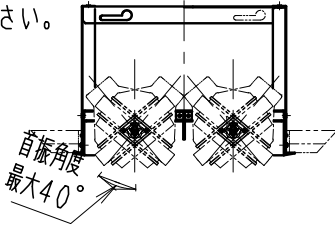

※照射方向によっては、組み合わせるハウジングと灯体ユニットが干渉し、首振り角度が変わる場合があります

※適合ハウジング型番はカタログをご参照ください。

▲安全に関するご注意

- ・住宅の断熱施工天井では使用できません。
- ・天井埋め込み専用器具です。傾斜天井・やわらかい天井には取り付けしないでください。
- ・柱接合部・石膏ボードの天井に取り付けする場合は、取付パネルの天井の取付け面を傷つけないように取付けに専用ハウジングを挿入してください。(1灯用ハウジング)
- ・取り付けの天井厚さが薄い場合は、専用ハウジングをボルト施工してください。
- ・指定以外の取り付けを行うと、天井材の破損、器具の落下の原因となります。
- ・この器具は、5℃～35℃の温度範囲でご使用ください。
- ・高温で使用すると火災の原因となります。
- ・器具の送り容量は15A以下です。容量を超えると発熱・火災の原因となります。
- ・また照明器具以外の負荷は接続しないでください。
- ・端子台へ電源線を確実に接続ください。
- ・コネクタの接続は、確実に接続ください。
- ・灯体の落下防止ワイヤーは必ずハウジングに引掛けてください。
- ・安全のために 点灯時および点灯中はLED光源を直視しないでください。

器具の取付け方
断熱材、防音材ご使用の場合は下図のように施工してください。

黒 日塗工：N-10・マンセル：N1.0 (近似値)				定格電圧 (V)	周波数 (Hz)	入力電圧 (V)	入力電流 (mA)	消費電力 (W)			
11	落下防止ワイヤー	ステンス・φ0.8	1	AC100-242	50/60	100	197	19.6	特記事項 ・調光不可 ・電源ユニット付 (100-242V)、別梱包 ・近接照射限度 0.3m ・単体使用不可 ・LED光源寿命40000時間 (JIS C8155:2010に準拠)		
10	LEDモジュール		1			CMSS1440MB5-400NHP1	200	98			19.1
9	リングパネ	鋼線・φ1.5	1			黒色クロメート	242	83			19.2
8	レンズユニット	P C	1	白 / 透明					型番 (中角配光タイプ) ERS3947BA		
7	フード	アルミダイキャスト	1	黒 艶 消							
6	リング	アルミダイキャスト	1	黒 艶 消							
5	取付パネ	ステンレス	2							承認 検印 作成 生産終了品 水 田 下	
4	目隠しカバー	鋼板・t0.8	1	黒 艶 消							
3	モジュール固定ネジ	鋼・M3	2	三 価 ク ロ ム							
2	ヒートシンク	アルミダイキャスト	1	黒 艶 消							
1	電源ユニット		1	RX-137N	W・数	-	R 度				
部 番	部 品 名	材質・素材厚	数量	備 考	器具質量	合計：約0.8Kg (灯 具：約0.4Kg 電源ユニット：約0.4Kg)	1 / 3		ENDO		