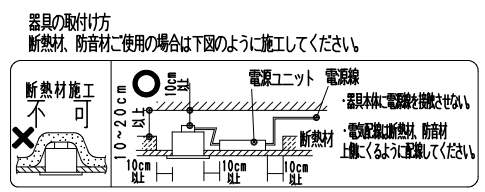

▲安全に関するご注意

- 住宅の断熱施工天井では使用できません。
- 天井埋込み専用器具です。傾斜天井・やわらかい天井には取り付けしないでください。
- 柱接合部・石膏ボードの天井に取り付けする場合は、取付パネルと天井の取付け面を傷つけないように取付けに専用ハウジングを挿入ください。(1灯用ハウジング)
- 取り付けの天井厚さが薄い場合は、専用ハウジングをボルト施工してください。
- 指定以外の取り付けを行うと、天井材の破損、器具の落下の原因となります。
- この器具は、5℃~35℃の温度範囲でご使用ください。
- 高温で使用すると火災の原因となります。
- 器具の送り容量は15A以下です。容量を超えると発熱・火災の原因となります。
- また照明器具以外の負荷は接続しないでください。
- 端子台へ電源線を確実に接続ください。
- コネクターの接続は、確実に接続ください。
- 灯体の落下防止ワイヤーは必ずハウジングに引掛けてください。
- 安全のために 点灯時および点灯中はLED光源を直視しないでください。

※照射方向によっては、組み合わせるハウジングと灯体ユニットと干渉し、首振り角度は変わる場合があります。
※適合ハウジング型番はカタログをご参照ください。

白 日塗工：N-93・マンセル：N9.3 (近似値)				定格電圧 (V)	周波数 (Hz)	入力電圧 (V)	入力電流 (mA)	消費電力 (W)
11	落下防止ワイヤー	ステンレス・φ0.8	1	AC100-242	50/60	100	138	13.7
10	レンズユニット	P C	1			200	69	13.5
9	LEDモジュール		1			242	58	13.4
8	ヒートシンク固定ネジ	鋼・M3	2					
7	モジュール固定ネジ	鋼・M3	2	特記事項 ・調光不可				型番 (中角配光タイプ) ERS3945WA
6	フード	アルミダイキャスト	1	・電源ユニット付 (100-242V)、別梱包				
5	リング	アルミダイキャスト	1	・近接照射限度 0.2m ・単体使用不可				
4	取付パネル	ステンレス	2	・LED光源寿命40000時間 (JIS C8155:2010に準拠)				
3	灯体	アルミダイキャスト	1					
2	ヒートシンク	アルミダイキャスト	1	適合ランプ	900TYPE LEDモジュール 電球色タイプ (2700K) Ra85			
1	電源ユニット		1	球付	W・数	-	尺度	
部番	部品名	材質・素材厚	数量	器具質量	合計：約0.7Kg (灯器具：約0.4Kg 電源ユニット：約0.3Kg)		1/3	