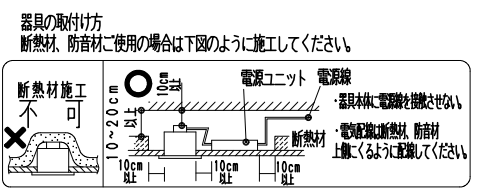

▲安全に関するご注意

- 住宅の断熱施工天井では使用できません。
- 天井埋込み専用器具です。傾斜天井・やわらかい天井には取り付けないでください。
- 柱接合部・石膏ボードの天井に取り付けする場合は、取付パネルで天井の取付け面を傷つけないように取付けに専用ハウジングを挿入ください。(1灯用ハウジング)
- 取り付けの天井厚さが薄い場合は、専用ハウジングをボルト施工してください。
- 指定以外の取り付けを行うと、天井材の破損、器具の落下の原因となります。
- この器具は、5℃~35℃の温度範囲でご使用ください。
- 高温で使用すると火災の原因となります。
- 器具の送り容量は15A以下です。容量を超えると発熱・火災の原因となります。
- また照明器具以外の負荷は接続しないでください。
- 端子台へ電源線を確実に接続ください。
- コネクターの接続は、確実に接続ください。
- 灯体の落下防止ワイヤーは必ずハウジングに引掛けてください。
- 安全のために 点灯時および点灯中はLED光源を直視しないでください。

※照射方向によっては、組み合わせるハウジングと灯体ユニットと干渉し、首振り角度は変わる場合があります。
※適合ハウジング型番はカタログをご参照ください。

黒 日塗工：N-10・マンセル：N1.0 (近似値)				定格電圧 (V)	周波数 (Hz)	入力電圧 (V)	入力電流 (mA)	消費電力 (W)
11	落下防止ワイヤー	ステンレス・φ0.8	1	AC100-242	50/60	100	138	13.7
10	レンズユニット	P C	1			200	69	13.5
9	LEDモジュール		1			242	58	13.4
8	ヒートシンク固定ネジ	鋼・M3	2					
7	モジュール固定ネジ	鋼・M3	2	特記事項 ・調光不可				型番 (中角配光タイプ) ERS3945BA
6	フード	アルミダイキャスト	1	・電源ユニット付 (100-242V)、別梱包 ・近接照射限度 0.2m ・単体使用不可 ・LED光源寿命40000時間 (JIS C8155:2010に準拠)				
5	リング	アルミダイキャスト	1	適合ランプ				生産終了品
4	取付パネル	ステンレス	2	900TYPE LEDモジュール 電球色タイプ (2700K) Ra85				
3	灯体	アルミダイキャスト	1	器具質量	合計：約0.7Kg (灯体：約0.4Kg 電源ユニット：約0.3Kg)	尺度		1/3
2	ヒートシンク	アルミダイキャスト	1			ENDO		
1	電源ユニット		1	RX-136N W・数				