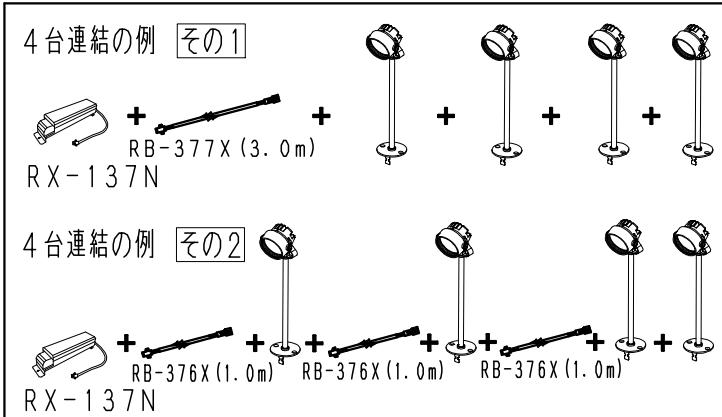

● 連結組合せ例

RB-376X	延長コード (1m)
RB-377X	延長コード (3m)

※連結する際は必ず指定の専用電源を選び下さい。必ず指定の接続台数でお使い下さい。

※LED素子は白熱灯・蛍光灯などの一般光源に比べパルスがあるため発光色、明るさが異なる場合がありますのでご了承ください。

器具 接続台数	1台	2台	3台	4台
延長可能 長さ	3m まで	3m まで	3m まで	3m まで

埋込穴寸法

型番 (広角配光タイプ)
ERS3818S

適合ランプ
球付
Rs-3 LEDモジュール
昼白色タイプ (5000K)
Ra85

部品名	材質・素材厚	数量	備考
8 パイプ		1	
7 アーム	鋼管・φ8	1	クロームメッキ
6 ヒートシンク	アルミダイキャスト	1	
5 LEDモジュール		1	
4 灯体	アルミダイキャスト	1	クロームメッキ
3 LEDレンズ	アクリル	1	
2 灯体固定ネジ	シンチュウ・M3	2	クロームメッキ
1 フレージ	鋼板	1	クロームメッキ

器具質量	約 0.3 Kg	尺度	1/4
W・数	-	ENDO	