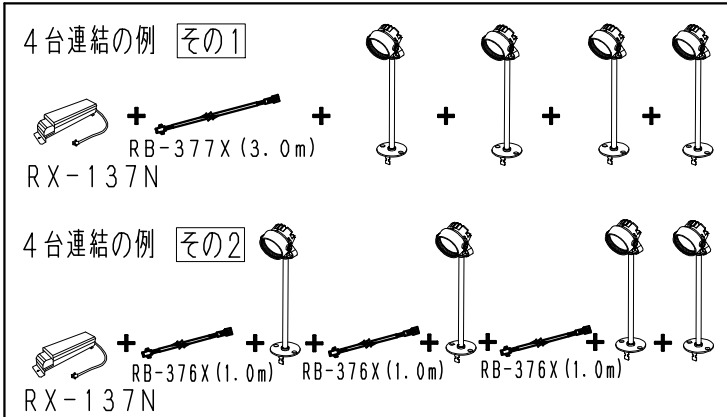

● 連結組合せ例

RB-376X	延長コード (1m)
RB-377X	延長コード (3m)

※連結する際は必ず指定の専用電源を選び下さい。必ず指定の接続台数でお使い下さい。

※LED素子は白熱灯・蛍光灯などの一般光源に比べパルスがあるため発光色、明るさが異なる場合がありますのでご了承ください。

器具 接続台数	1台	2台	3台	4台
延長可能 長さ	3m まで	3m まで	3m まで	3m まで

埋込穴寸法

型番 (中角配光タイプ)
ERS3817S

適合ランプ
球付
Rs-3 LEDモジュール
昼白色タイプ (5000K)
Ra85

生産終了品

部品名	材質・素材厚	数量	備考
8 パイプ		1	
7 アーム	鋼管・φ8	1	クロームメッキ
6 ヒートシンク	アルミダイキャスト	1	
5 LEDモジュール		1	
4 灯体	アルミダイキャスト	1	クロームメッキ
3 LEDレンズ	アクリル	1	
2 灯体固定ネジ	シンチュウ・M3	2	クロームメッキ
1 フレージ	鋼板	1	クロームメッキ

器具質量	約 0.3 Kg	尺度	1/4
W・数	-	ENDO	