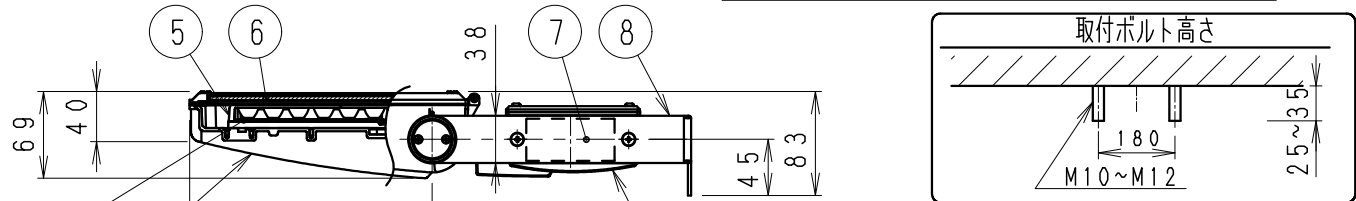

アウトドアスポット

可動範囲 (S=1/10)

※LED素子は白熱灯・蛍光灯などの一般光源に比べ、バラツキがあるため発光色、明るさが異なる場合がありますのでご了承ください。

※受圧面積 正面：0.08847m²
側面：0.02089m²

安全に関するご注意

- ・この器具は、5℃~35℃の温度範囲でご使用ください。高温で使用すると火災の原因となります。
- ・この器具は屋外用です。浴室やプールなどの湿気の多い場所、湯気が直接当たる場所、粉塵・腐食性ガスが発生する場所、油分の影響を受ける場所では、使用できません。誤って使用の場合、器具の落下及び絶縁不良、感電等の原因となります。
- ・天井直付けの場合、器具の取付けは凹面のない平面に取付けてください。天井の強度が十分にある場所に取付けてください。(P180取付用ボルト穴に施工してください。オプション用穴でのボルト施工は行わないでください。)電線の接続は電源ボックスなどの中で接続してください。
- ・壁面取付けの場合、壁面の強度が十分にある場所に取付けてください。(P180取付ボルト穴に施工してください。オプション用穴でのボルト施工は行わないでください。)必ず電線接続は防水電源ボックスなどで接続してください。
- ・床直付けの場合、浸水しない場所に取付けてください。草木が覆いかぶさらない事、土中に埋め込んでください。取付ボルトは必ず基礎部分に固定してください。電線の接続は必ず防水ボックスなどの中で結線してください。
- ・オプションへの取り付けの場合、取付内容に従ってください。(注意：取り付け方向が限定される場合があります。)
- ・振動や衝撃の影響を受ける場所には取り付けしないでください。
- ・点灯時および点灯中はLED光源を直視しないでください。

白 日塗工：N-93・マセル：N9.3 (近似値)

				定格電圧 (V)	周波数 (Hz)	入力電圧 (V)	入力電流 (mA)	消費電力 (W)			
11	電源BOX	アルミダイキャスト	1	白 艶 消	AC100-242	50/60	100	619	61.5	特記事項・電源内蔵 (100-242V) ・調光不可 ・防雨形 (IP65) ・任意方向取付可能 ・LED光源寿命40000時間 (JIS C8155:2010に準拠)	型番 (縦配光タイプ) ERS3774W
10	本体	アルミダイキャスト	1	白 艶 消			200	312	60.1		
9	LEDモジュール		1	SM36S50WV-100NHP1			242	267	59.7		
8	ア - ム	ステンレス	1	白 艶 消							
7	電源ユニット		1								
6	前面カバー	P C	1	透 明							
5	LEDレンズ	アクリル	1								
4	ツマミ	アルミダイキャスト	2	白 艶 消							
3	モジュール固定ネジ	鋼・M3	3	三 価 ク ロ ム	適合ランプ 球付		Ss-36 LEDモジュール 昼白色タイプ (5000K) Ra85				
2	取付ビス	シンチュウ・M4	4	ニッケルメッキ	W・数		-				
1	枠	アルミダイキャスト	1	白 艶 消	器具質量		約 4.9 Kg				
部 品 名				材 質 ・ 素 材 厚	数 量	備 考	尺 度		1/6		