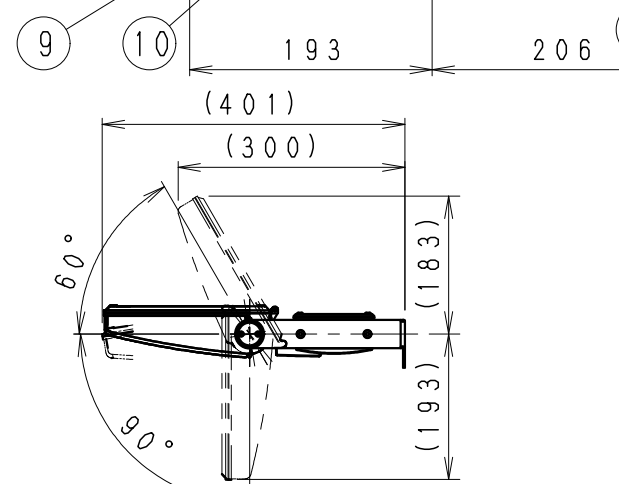

アウトドアスポット

可動範囲 (S=1/10)

※LED素子は白熱灯・蛍光灯などの一般光源に比べ、バラツキがあるため発光色、明るさが異なる場合がありますのでご了承ください。

※受圧面積 正面：0.08847m²
側面：0.02089m²

安全に関するご注意

- ・この器具は、5℃~35℃の温度範囲でご使用ください。高温で使用すると火災の原因となります。
- ・この器具は屋外用です。浴室やプールなどの湿気の多い場所、湯気が直接当たる場所、粉塵・腐食性ガスが発生する場所、油分の影響を受ける場所では、使用できません。誤って使用の場合、器具の落下及び絶縁不良、感電等の原因となります。
- ・天井直付けの場合、器具の取付けは凹面のない平面に取付けてください。天井の強度が十分にある場所に取付けてください。(P180取付用ボルト穴に施工してください。オプション用穴でのボルト施工は行わないでください。)電線の接続は電源ボックスなどの中で接続してください。
- ・壁面取付けの場合、壁面の強度が十分にある場所に取付けてください。(P180取付ボルト穴に施工してください。オプション用穴でのボルト施工は行わないでください。)必ず電線接続は防水電源ボックスなどで接続してください。
- ・床直付けの場合、浸水しない場所に取付けてください。草木が覆いかぶさらない事、土中に埋め込んでください。取付ボルトは必ず基礎部分に固定してください。電線の接続は必ず防水ボックスなどの中で結線してください。
- ・オプションへの取り付けの場合、取付内容に従ってください。(注意：取り付け方向が限定される場合があります。)
- ・振動や衝撃の影響を受ける場所には取り付けしないでください。
- ・点灯時および点灯中はLED光源を直視しないでください。

白 日塗工：N-93・マセル：N9.3 (近似値)

				定格電圧 (V)	周波数 (Hz)	入力電圧 (V)	入力電流 (mA)	消費電力 (W)			
11	電源BOX	アルミダイキャスト	1	白 艶 消	AC100-242	50/60	100	619	61.5	特記事項・電源内蔵 (100-242V) ・調光不可 ・防雨形 (IP65) ・任意方向取付可能 ・LED光源寿命40000時間 (JIS C8155:2010に準拠)	型番 (縦配光タイプ) ERS3774W
10	本体	アルミダイキャスト	1	白 艶 消			200	312	60.1		
9	LEDモジュール		1	SM36S50WV-100NHP1			242	267	59.7		
8	ア - ム	ステンレス	1	白 艶 消							
7	電源ユニット		1								
6	前面カバー	P C	1	透 明							
5	LEDレンズ	アクリル	1								
4	ツマミ	アルミダイキャスト	2	白 艶 消							
3	モジュール固定ネジ	鋼・M3	3	三 価 ク ロ ム	適合ランプ 球付		Ss-36 LEDモジュール 昼白色タイプ (5000K) Ra85				
2	取付ビス	シンチュウ・M4	4	ニッケルメッキ	W・数		-				
1	枠	アルミダイキャスト	1	白 艶 消	器具質量		約 4.9 Kg				
部 品 名				材 質 ・ 素 材 厚	数 量	備 考	尺 度		1/6		