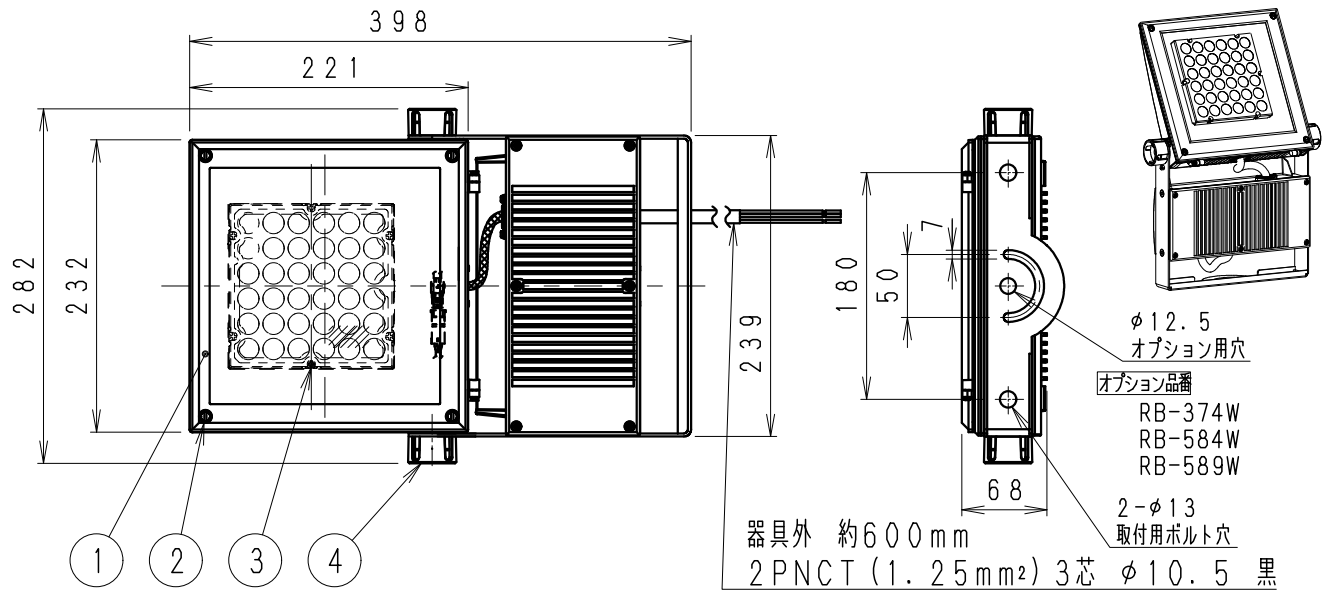

アウトドアスポット

可動範囲 (S=1/10)

※LED素子は白熱灯・蛍光灯などの一般光源に比べ、バラツキがあるため発光色、明るさが異なる場合がありますのでご了承ください。

※受圧面積 正面：0.08847m²
側面：0.02089m²

安全に関するご注意

- ・この器具は、5℃~35℃の温度範囲でご使用ください。高温で使用すると火災の原因となります。
- ・この器具は屋外用です。浴室やプールなどの湿気の多い場所、湯気が直接当たる場所、粉塵・腐食性ガスが発生する場所、油分の影響を受ける場所では、使用できません。誤って使用の場合、器具の落下及び絶縁不良、感電等の原因となります。
- ・天井直付けの場合、器具の取付けは凹面のない平面に取付けてください。天井の強度が十分にある場所に取付けてください。(P180取付用ボルト穴に施工してください。オプション用穴でのボルト施工は行わないでください。)電線の接続は電源ボックスなどの中で接続してください。
- ・壁面取付けの場合、壁面の強度が十分にある場所に取付けてください。(P180取付ボルト穴に施工してください。オプション用穴でのボルト施工は行わないでください。)必ず電線接続は防水電源ボックスなどで接続してください。
- ・床直付けの場合、浸水しない場所に取付けてください。草木が覆いかぶさらない事、土中に埋め込んでください。取付ボルトは必ず基礎部分に固定してください。電線の接続は必ず防水ボックスなどの中で結線してください。
- ・オプションへの取り付けの場合、取付内容に従ってください。(注意：取り付け方向が限定される場合があります。)
- ・振動や衝撃の影響を受ける場所には取り付けしないでください。
- ・点灯時および点灯中はLED光源を直視しないでください。

白 日塗工：N-93・マセル：N9.3 (近似値)

				定格電圧 (V)	周波数 (Hz)	入力電圧 (V)	入力電流 (mA)	消費電力 (W)			
11	電源BOX	アルミダイキャスト	1	白 艶 消	AC100-242	50/60	100	619	61.5	特記事項・電源内蔵 (100-242V) ・調光不可 ・防雨形 (IP65) ・任意方向取付可能 ・LED光源寿命40000時間 (JIS C8155:2010に準拠)	型番 (縦配光タイプ) ERS3774W
10	本体	アルミダイキャスト	1	白 艶 消			200	312	60.1		
9	LEDモジュール		1	SM36S50WV-100NHP1			242	267	59.7		
8	ア - ム	ステンレス	1	白 艶 消							
7	電源ユニット		1								
6	前面カバー	P C	1	透 明							
5	LEDレンズ	アクリル	1								
4	ツマミ	アルミダイキャスト	2	白 艶 消							
3	モジュール固定ネジ	鋼・M3	3	三 価 ク ロ ム	適合ランプ 球付		Ss-36 LEDモジュール 昼白色タイプ (5000K) Ra85				
2	取付ビス	シンチュウ・M4	4	ニッケルメッキ	W・数		-				
1	枠	アルミダイキャスト	1	白 艶 消	器具質量		約 4.9 Kg				
部 品 名				材 質 ・ 素 材 厚	数 量	備 考	尺 度		1/6		