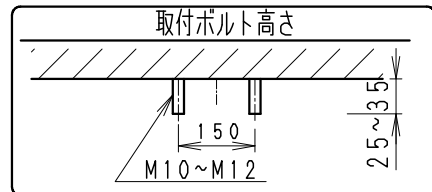

φ12.5
オプション用穴
オプション型番 RB-374W
RB-584W
RB-589W

2-φ13
取付用ボルト穴

器具外 約600mm
2PNCT (0.75mm²) 3芯 φ10.5 黒

安全に関するご注意

- ・この器具は、5℃~35℃の温度範囲でご使用ください。高温で使用すると火災の原因となります。
- ・この器具は屋外用です。浴室やプールなどの湿気の多い場所、湯気が直接当たる場所、粉塵・腐食性ガスが発生する場所、油分の影響を受ける場所では、使用できません。誤って使用の場合、器具の落下及び絶縁不良、感電等の原因となります。
- ・天井直付けの場合、器具の取付けは凹面のない平面に取付けてください。天井の強度が十分にある場所に取付けてください。(P150取付用ボルト穴に施工してください。オプション用穴でのボルト施工は行わないでください。) 電線の接続は電源ボックスなどの中で接続してください。
- ・壁面取付けの場合、壁面の強度が十分にある場所に取付けてください。(P150取付ボルト穴に施工してください。オプション用穴でのボルト施工は行わないでください。) 必ず電線接続は防水電源ボックスなどで接続してください。
- ・床直付けの場合、浸水しない場所に取付けてください。草木が覆いかぶさらない事、土中に埋め込んでください。取付ボルトは必ず基礎部分に固定してください。電線の接続は必ず防水ボックスなどの中で接続してください。
- ・オプションへの取り付けの場合、取付内容に従ってください。(注意：取り付け方向が限定される場合があります。)
- ・振動や衝撃の影響を受ける場所には取り付けしないでください。
- ・点灯時および点灯中はLED光源を直視しないでください。

※LED素子は白熱灯・蛍光灯などの一般光源に比べ、パルクがあるため発光色、明るさが異なる場合がありますのでご了承ください。

※受圧面積 正面：0.06104m²
側面：0.01483m²

白 日塗工：N-93・マンセル：N9.3 (近似値)				定格電圧 (V)	周波数 (Hz)	入力電圧 (V)	入力電流 (mA)	消費電力 (W)
11	電源BOX	アルミダイキャスト	1	白 艶 消	AC100-242	50/60	100	22.4
10	本体	アルミダイキャスト	1	白 艶 消			200	21.8
9	LEDモジュール		1	SM12S50WW-100NHP1			242	21.7
8	アーム	ステンレス	1	白 艶 消	特記事項・電源内蔵 (100-242V) ・調光不可 ・防雨形 (IP65) ・任意方向取付可能 ・LED光源寿命40000時間 (JIS C8155:2010に準拠)			
7	電源ユニット		1					
6	前面カバー	P C	1	透 明				
5	LEDレンズ	アクリル	1					
4	ツマミ	アルミダイキャスト	2	白 艶 消				
3	モジュール固定ネジ	鋼・M3	3	三価クロム	適合ランプ	Ss-12 LEDモジュール 昼白色タイプ (5000K) Ra85		型番 (横配光タイプ) ERS3767W
2	取付ビス	シンチュウ・M4	4	ニッケルメッキ	球付			
1	枠	アルミダイキャスト	1	白 艶 消	W・数	-		尺 度 1/6
部番	部品名	材質・素材厚	数量	備 考	器具質量	約 3.0 Kg		