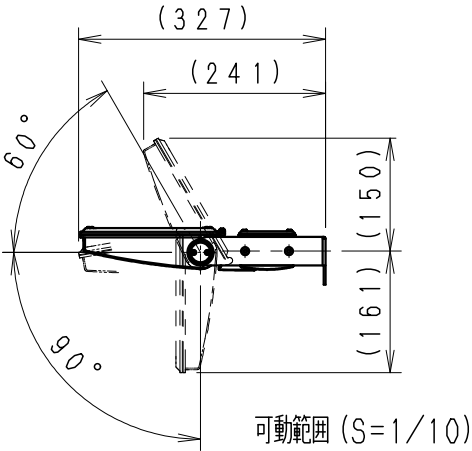

φ12.5
オプション用穴
オプション型番 RB-374W
RB-584W
RB-589W

2-φ13
取付用ボルト穴

器具外 約600mm
2PNCT (0.75mm²) 3芯 φ10.5 黒

安全に関するご注意

- ・この器具は、5℃~35℃の温度範囲でご使用ください。高温で使用すると火災の原因となります。
- ・この器具は屋外用です。浴室やプールなどの湿気の多い場所、湯気が直接当たる場所、粉塵・腐食性ガスが発生する場所、油分の影響を受ける場所では、使用できません。誤って使用の場合、器具の落下及び絶縁不良、感電等の原因となります。
- ・天井直付けの場合、器具の取付けは凹面のない平面に取付けてください。天井の強度が十分にある場所に取付けてください。(P150取付用ボルト穴に施工してください。オプション用穴でのボルト施工は行わないでください。) 電線の接続は電源ボックスなどの中で接続してください。
- ・壁面取付けの場合、壁面の強度が十分にある場所に取付けてください。(P150取付ボルト穴に施工してください。オプション用穴でのボルト施工は行わないでください。) 必ず電線接続は防水電源ボックスなどで接続してください。
- ・床直付けの場合、浸水しない場所に取付けてください。草木が覆いかぶさらない事、土中に埋め込んでください。取付ボルトは必ず基礎部分に固定してください。電線の接続は必ず防水ボックスなどの中で接続してください。
- ・オプションへの取り付けの場合、取付内容に従ってください。(注意：取り付け方向が限定される場合があります。)
- ・振動や衝撃の影響を受ける場所には取り付けしないでください。
- ・点灯時および点灯中はLED光源を直視しないでください。

※LED素子は白熱灯・蛍光灯などの一般光源に比べ、パルクがあるため発光色、明るさが異なる場合がありますのでご了承ください。

※受圧面積 正面：0.06104m²
側面：0.01483m²

白 日塗工：N-93・マンセル：N9.3 (近似値)				定格電圧 (V)	周波数 (Hz)	入力電圧 (V)	入力電流 (mA)	消費電力 (W)
11	電源BOX	アルミダイキャスト	1	白 艶 消	AC100-242	50/60	100	22.4
10	本体	アルミダイキャスト	1	白 艶 消			200	21.8
9	LEDモジュール		1	SM12S50WW-100NHP1			242	21.7
8	アーム	ステンレス	1	白 艶 消	特記事項・電源内蔵 (100-242V) ・調光不可 ・防雨形 (IP65) ・任意方向取付可能 ・LED光源寿命40000時間 (JIS C8155:2010に準拠)			
7	電源ユニット		1					
6	前面カバー	P C	1	透 明				
5	LEDレンズ	アクリル	1					
4	ツマミ	アルミダイキャスト	2	白 艶 消				
3	モジュール固定ネジ	鋼・M3	3	三価クロム	適合ランプ	Ss-12 LEDモジュール 昼白色タイプ (5000K) Ra85		型番 (横配光タイプ) ERS3767W
2	取付ビス	シンチュウ・M4	4	ニッケルメッキ	球付			
1	枠	アルミダイキャスト	1	白 艶 消	W・数	-		尺 度 1/6
部番	部品名	材質・素材厚	数量	備 考	器具質量	約 3.0 Kg		