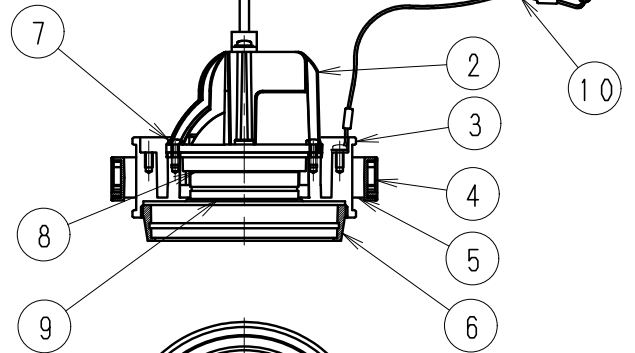

① 付属電源ユニット (1/5)

※照射方向によっては、組み合わせるハウジングと灯体ユニットと干渉し、首振り角度は変わる場合があります。

※適合ハウジング型番はカタログをご参照ください。

※LED素子は白熱灯・蛍光灯などの一般光源に比べバラツキがあるため発光色、明るさが異なる場合がありますのでご了承ください。

黒 日塗工：N-10・マンセル：N1 (近似値)				定格電圧 (V)	周波数 (Hz)	入力電圧 (V)	入力電流 (mA)	消費電力 (W)
10	落下防止ワイヤー	ステンレス・φ0.8	1	AC100-242	50/60	100	143	14.2
9	LEDレンズ	アクリル	1			200	78	14.0
8	LEDモジュール		1			242	76	14.1
7	ヒートシンク固定ネジ	鋼・M3	2	特記事項 ・電源ユニット付(100-242V)、別梱包 ・調光不可・単体使用不可・近接照射限度 0.3m ・LED光源寿命40,000時間 (JIS C8155:2010準拠)				型番(狭角配光タイプ) ERS3696BB
6	フード	アルミダイキャスト	1	適合ランプ 球付 Rs-7 LEDモジュール 電球色タイプ(3000K) Ra85				W・数 -
5	リング	アルミダイキャスト	1					
4	取付パネ	ステンレス	2					
3	灯体	アルミダイキャスト	1	器具質量 合計：約0.6Kg (灯器具：約0.3Kg 電源ユニット：約0.3Kg)				尺度 1/3
2	ヒートシンク	アルミダイキャスト	1					
1	電源ユニット		1	RX-136N				
部番	部品名	材質・素材厚	数量	備考				