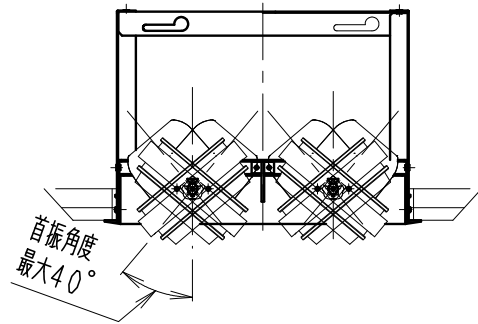

① 付属電源ユニット (1/5)

※照射方向によっては、組み合わせるハウジングと灯体ユニットと干渉し、首振り角度は変わる場合があります。

※適合ハウジング型番はカタログをご参照ください。

※LED素子は白熱灯・蛍光灯などの一般光源に比べバラツキがあるため発光色、明るさが異なる場合がありますのでご了承ください。

黒 日塗工：N-10・マンセル：N1 (近似値)				定格電圧 (V)	周波数 (Hz)	入力電圧 (V)	入力電流 (mA)	消費電力 (W)
10	落下防止ワイヤー	ステンレス・φ0.8	1	AC100-242	50/60	100	143	14.2
9	LEDレンズ	アクリル	1			200	78	14.0
8	LEDモジュール		1			242	76	14.1
7	ヒートシンク固定ネジ	鋼・M3	2	特記事項 ・電源ユニット付(100-242V)、別梱包 ・調光不可・単体使用不可・近接照射限度 0.3m ・LED光源寿命40,000時間 (JIS C8155:2010準拠)				型番(狭角配光タイプ) ERS3696BB
6	フード	アルミダイキャスト	1	適合ランプ 球付 Rs-7 LEDモジュール 電球色タイプ(3000K) Ra85				W・数 -
5	リング	アルミダイキャスト	1					
4	取付パネ	ステンレス	2					
3	灯体	アルミダイキャスト	1	器具質量 合計：約0.6Kg (灯器具：約0.3Kg 電源ユニット：約0.3Kg)				尺度 1/3
2	ヒートシンク	アルミダイキャスト	1					
1	電源ユニット		1	RX-136N				
部番	部品名	材質・素材厚	数量	備考				