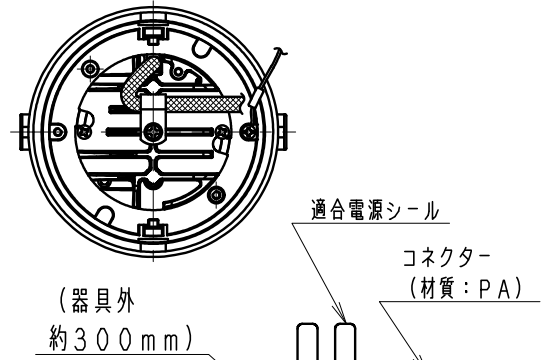

① 付属電源ユニット (1/5)

※照射方向によっては、組み合わせるハウジングと灯体ユニットと干渉し、首振り角度は変わる場合があります。

※適合ハウジング型番はカタログをご参照ください。

※LED素子は白熱灯・蛍光灯などの一般光源に比べバラツキがあるため発光色、明るさが異なる場合がありますのでご了承ください。

黒 日塗工：N-10・マンセル：N1 (近似値)				定格電圧 (V)	周波数 (Hz)	入力電圧 (V)	入力電流 (mA)	消費電力 (W)
10	落下防止ワイヤー	ステンレス・φ0.8	1	AC100-242	50/60	100	143	14.2
9	LEDレンズ	アクリル	1			200	78	14.0
8	LEDモジュール		1			242	76	14.1
7	ヒートシンク固定ネジ	鋼・M3	2	特記事項 ・電源ユニット付(100-242V)、別梱包 ・調光不可・単体使用不可・近接照射限度 0.3m ・LED光源寿命40,000時間 (JIS C8155:2010準拠)				型番(狭角配光タイプ) ERS3696BB
6	フード	アルミダイキャスト	1	適合ランプ 球付 Rs-7 LEDモジュール 電球色タイプ(3000K) Ra85				W・数 -
5	リング	アルミダイキャスト	1					
4	取付パネ	ステンレス	2					
3	灯体	アルミダイキャスト	1	器具質量 合計：約0.6Kg (灯器具：約0.3Kg 電源ユニット：約0.3Kg)				尺度 1/3
2	ヒートシンク	アルミダイキャスト	1					
1	電源ユニット		1	RX-136N				
部番	部品名	材質・素材厚	数量	備考				