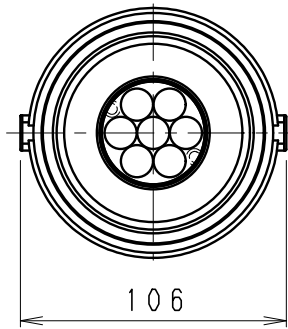

① 付属電源ユニット (1/5)

※照射方向によっては、組み合わせるハウジングと灯体ユニットと干渉し、首振り角度は変わる場合があります。

※適合ハウジング型番はカタログをご参照ください。

※LED素子は白熱灯・蛍光灯などの一般光源に比べバラツキがあるため発光色、明るさが異なる場合がありますのでご了承ください。

黒 日塗工：N-10・マンセル：N1 (近似値)				定格電圧 (V)	周波数 (Hz)	入力電圧 (V)	入力電流 (mA)	消費電力 (W)
10	落下防止ワイヤー	ステンレス・φ0.8	1	AC100-242	50/60	100	143	14.2
9	LEDレンズ	アクリル	1			200	78	14.0
8	LEDモジュール		1			242	76	14.1
7	ヒートシンク固定ネジ	鋼・M3	2	特記事項 ・電源ユニット付(100-242V)、別梱包 ・調光不可・単体使用不可・近接照射限度 0.3m ・LED光源寿命40,000時間 (JIS C8155:2010準拠)				型番(狭角配光タイプ) ERS3696BB
6	フード	アルミダイキャスト	1	適合ランプ 球付 Rs-7 LEDモジュール 電球色タイプ(3000K) Ra85				W・数 -
5	リング	アルミダイキャスト	1					
4	取付パネ	ステンレス	2					
3	灯体	アルミダイキャスト	1	器具質量 合計：約0.6Kg (灯器具：約0.3Kg 電源ユニット：約0.3Kg)				尺度 1/3
2	ヒートシンク	アルミダイキャスト	1					
1	電源ユニット		1	RX-136N				
部番	部品名	材質・素材厚	数量	備考				