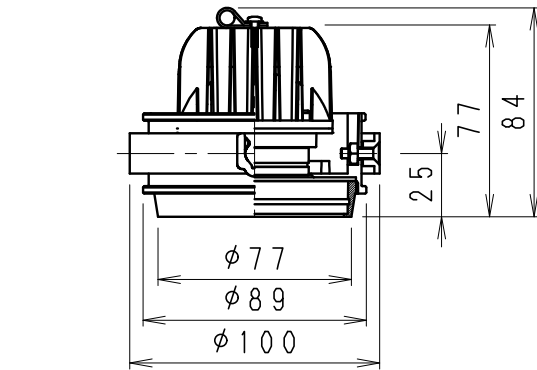

① 付属電源ユニット (1/5)

※照射方向によっては、組み合わせるハウジングと灯体ユニットと干渉し、首振り角度は変わる場合があります。

※適合ハウジング型番はカタログをご参照ください。

※LED素子は白熱灯・蛍光灯などの一般光源に比べバラツキがあるため発光色、明るさが異なる場合がありますのでご了承ください。

黒 日塗工：N-10・マンセル：N1 (近似値)				定格電圧 (V)	周波数 (Hz)	入力電圧 (V)	入力電流 (mA)	消費電力 (W)
10	落下防止ワイヤー	ステンレス・φ0.8	1	AC100-242	50/60	100	143	14.2
9	LEDレンズ	アクリル	1			200	78	14.0
8	LEDモジュール		1			242	76	14.1
7	ヒートシンク固定ネジ	鋼・M3	2	特記事項 ・電源ユニット付(100-242V)、別梱包 ・調光不可・単体使用不可・近接照射限度 0.3m ・LED光源寿命40,000時間 (JIS C8155:2010準拠)				型番(狭角配光タイプ) ERS3696BB
6	フード	アルミダイキャスト	1	適合ランプ 球付 Rs-7 LEDモジュール 電球色タイプ(3000K) Ra85				W・数 -
5	リング	アルミダイキャスト	1					
4	取付パネ	ステンレス	2					
3	灯体	アルミダイキャスト	1	器具質量 合計：約0.6Kg (灯器具：約0.3Kg 電源ユニット：約0.3Kg)				尺度 1/3
2	ヒートシンク	アルミダイキャスト	1					
1	電源ユニット		1	RX-136N				
部番	部品名	材質・素材厚	数量	備考				