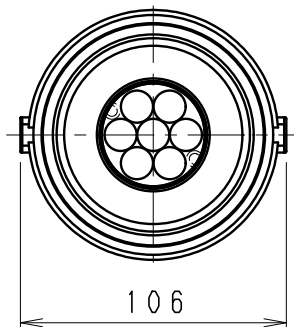

① 付属電源ユニット (1/5)

※照射方向によっては、組み合わせるハウジングと灯体ユニットと干渉し、首振り角度は変わる場合があります。
 ※適合ハウジング型番はカタログをご参照ください。
 ※LED素子は白熱灯・蛍光灯などの一般光源に比べバラツキがあるため発光色、明るさが異なる場合がありますのでご了承ください。

黒 日塗工：N-10・マンセル：N1 (近似値)				定格電圧 (V)	周波数 (Hz)	入力電圧 (V)	入力電流 (mA)	消費電力 (W)
10	落下防止ワイヤー	ステンレス・φ0.8	1	AC100-242	50/60	100	143	14.2
9	LEDレンズ	アクリル	1			200	78	14.0
8	LEDモジュール		1			242	76	14.1
7	ヒートシンク固定ネジ	鋼・M3	2	特記事項 ・電源ユニット付(100-242V)、別梱包 ・調光不可・単体使用不可・近接照射限度 0.3m ・LED光源寿命40,000時間 (JIS C8155:2010準拠)				型番(狭角配光タイプ) ERS3695BB
6	フード	アルミダイキャスト	1	黒 艶 消	適合ランプ 球付 Rs-7 LEDモジュール 温白色タイプ(3500K) Ra85			
5	リング	アルミダイキャスト	1	黒 艶 消				
4	取付パネ	ステンレス	2					
3	灯体	アルミダイキャスト	1	黒 艶 消	W・数 - 器具質量 合計:約0.6Kg(灯器具:約0.3Kg 電源ユニット:約0.3Kg)			
2	ヒートシンク	アルミダイキャスト	1	黒 艶 消				
1	電源ユニット		1	RX-136N	尺度 1/3			
部番	部品名	材質・素材厚	数量	備考				