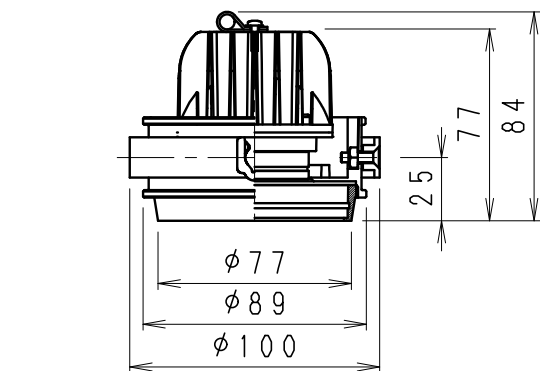

① 付属電源ユニット (1/5)

※照射方向によっては、組み合わせるハウジングと灯体ユニットと干渉し、首振り角度は変わる場合があります。
 ※適合ハウジング型番はカタログをご参照ください。
 ※LED素子は白熱灯・蛍光灯などの一般光源に比べバラツキがあるため発光色、明るさが異なる場合がありますのでご了承ください。

黒 日塗工：N-10・マンセル：N1 (近似値)				定格電圧 (V)	周波数 (Hz)	入力電圧 (V)	入力電流 (mA)	消費電力 (W)
10	落下防止ワイヤー	ステンレス・φ0.8	1	AC100-242	50/60	100	143	14.2
9	LEDレンズ	アクリル	1			200	78	14.0
8	LEDモジュール		1			242	76	14.1
7	ヒートシンク固定ネジ	鋼・M3	2	特記事項 ・電源ユニット付(100-242V)、別梱包 ・調光不可・単体使用不可・近接照射限度 0.3m ・LED光源寿命40,000時間 (JIS C8155:2010準拠)				型番(狭角配光タイプ) ERS3695BB
6	フード	アルミダイキャスト	1	黒 艶 消	適合ランプ 球付 Rs-7 LEDモジュール 温白色タイプ(3500K) Ra85			
5	リング	アルミダイキャスト	1	黒 艶 消				
4	取付パネ	ステンレス	2					
3	灯体	アルミダイキャスト	1	黒 艶 消	W・数 - 器具質量 合計:約0.6Kg(灯器具:約0.3Kg 電源ユニット:約0.3Kg)			
2	ヒートシンク	アルミダイキャスト	1	黒 艶 消				
1	電源ユニット		1	RX-136N	尺度 1/3			
部番	部品名	材質・素材厚	数量	備考				