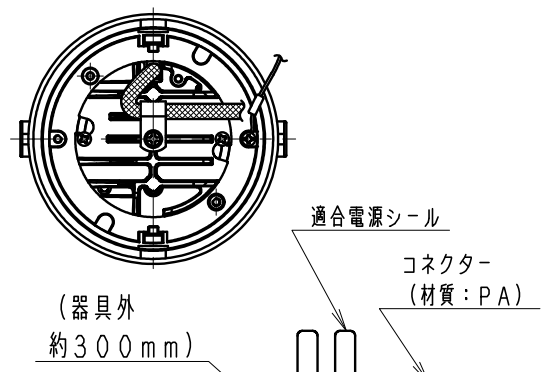

① 付属電源ユニット (1/5)

※照射方向によっては、組み合わせるハウジングと灯体ユニットと干渉し、首振り角度は変わる場合があります。
 ※適合ハウジング型番はカタログをご参照ください。
 ※LED素子は白熱灯・蛍光灯などの一般光源に比べバラツキがあるため発光色、明るさが異なる場合がありますのでご了承ください。

黒 日塗工：N-10・マンセル：N1 (近似値)				定格電圧 (V)	周波数 (Hz)	入力電圧 (V)	入力電流 (mA)	消費電力 (W)
10	落下防止ワイヤー	ステンレス・φ0.8	1	AC100-242	50/60	100	143	14.2
9	LEDレンズ	アクリル	1			200	78	14.0
8	LEDモジュール		1			242	76	14.1
7	ヒートシンク固定ネジ	鋼・M3	2	特記事項 ・電源ユニット付(100-242V)、別梱包 ・調光不可・単体使用不可・近接照射限度 0.3m ・LED光源寿命40,000時間 (JIS C8155:2010準拠)				型番(狭角配光タイプ) ERS3695BB
6	フード	アルミダイキャスト	1	黒 艶 消	適合ランプ 球付 Rs-7 LEDモジュール 温白色タイプ(3500K) Ra85			
5	リング	アルミダイキャスト	1	黒 艶 消				
4	取付パネ	ステンレス	2					
3	灯体	アルミダイキャスト	1	黒 艶 消	W・数 - 器具質量 合計:約0.6Kg(灯器具:約0.3Kg 電源ユニット:約0.3Kg)			
2	ヒートシンク	アルミダイキャスト	1	黒 艶 消				
1	電源ユニット		1	RX-136N	尺度 1/3			
部番	部品名	材質・素材厚	数量	備考				