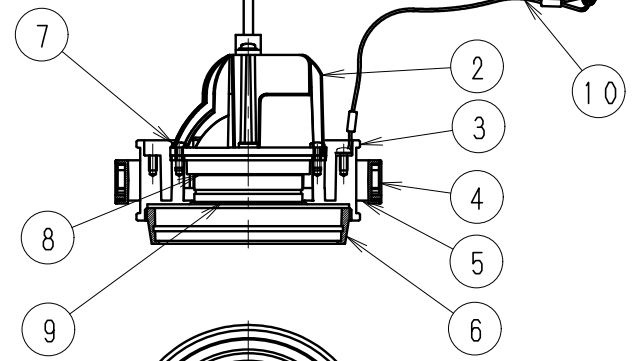

① 付属電源ユニット (1/5)

※照射方向によっては、組み合わせるハウジングと灯体ユニットと干渉し、首振り角度は変わる場合があります。
 ※適合ハウジング型番はカタログをご参照ください。
 ※LED素子は白熱灯・蛍光灯などの一般光源に比べバラツキがあるため発光色、明るさが異なる場合がありますのでご了承ください。

黒 日塗工：N-10・マンセル：N1 (近似値)				定格電圧 (V)	周波数 (Hz)	入力電圧 (V)	入力電流 (mA)	消費電力 (W)
10	落下防止ワイヤー	ステンレス・φ0.8	1	AC100-242	50/60	100	143	14.2
9	LEDレンズ	アクリル	1			200	78	14.0
8	LEDモジュール		1			242	76	14.1
7	ヒートシンク固定ネジ	鋼・M3	2	特記事項 ・電源ユニット付(100-242V)、別梱包 ・調光不可・単体使用不可・近接照射限度 0.3m ・LED光源寿命40,000時間 (JIS C8155:2010準拠)				型番(狭角配光タイプ) ERS3695BB
6	フード	アルミダイキャスト	1	黒 艶 消	適合ランプ 球付 Rs-7 LEDモジュール 温白色タイプ(3500K) Ra85			
5	リング	アルミダイキャスト	1	黒 艶 消				
4	取付パネ	ステンレス	2					
3	灯体	アルミダイキャスト	1	黒 艶 消	W・数 - 器具質量 合計:約0.6Kg(灯器具:約0.3Kg 電源ユニット:約0.3Kg)			
2	ヒートシンク	アルミダイキャスト	1	黒 艶 消				
1	電源ユニット		1	RX-136N	尺度 1/3			
部番	部品名	材質・素材厚	数量	備考				