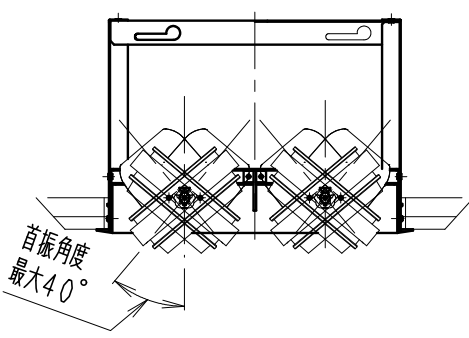

① 付属電源ユニット (1/5)

※照射方向によっては、組み合わせるハウジングと灯体ユニットと干渉し、首振り角度は変わる場合があります。
 ※適合ハウジング型番はカタログをご参照ください。
 ※LED素子は白熱灯・蛍光灯などの一般光源に比べバラツキがあるため発光色、明るさが異なる場合がありますのでご了承ください。

黒 日塗工：N-10・マンセル：N1 (近似値)				定格電圧 (V)	周波数 (Hz)	入力電圧 (V)	入力電流 (mA)	消費電力 (W)
10	落下防止ワイヤー	ステンレス・φ0.8	1	AC100-242	50/60	100	143	14.2
9	LEDレンズ	アクリル	1			200	78	14.0
8	LEDモジュール		1			242	76	14.1
7	ヒートシンク固定ネジ	鋼・M3	2	特記事項 ・電源ユニット付(100-242V)、別梱包 ・調光不可・単体使用不可・近接照射限度 0.3m ・LED光源寿命40,000時間 (JIS C8155:2010準拠)				型番(狭角配光タイプ) ERS3695BB
6	フード	アルミダイキャスト	1	黒 艶 消	適合ランプ 球付 Rs-7 LEDモジュール 温白色タイプ(3500K) Ra85			
5	リング	アルミダイキャスト	1	黒 艶 消				
4	取付パネ	ステンレス	2					
3	灯体	アルミダイキャスト	1	黒 艶 消	W・数 - 器具質量 合計:約0.6Kg(灯器具:約0.3Kg 電源ユニット:約0.3Kg)			
2	ヒートシンク	アルミダイキャスト	1	黒 艶 消				
1	電源ユニット		1	RX-136N	尺度 1/3			
部番	部品名	材質・素材厚	数量	備考				