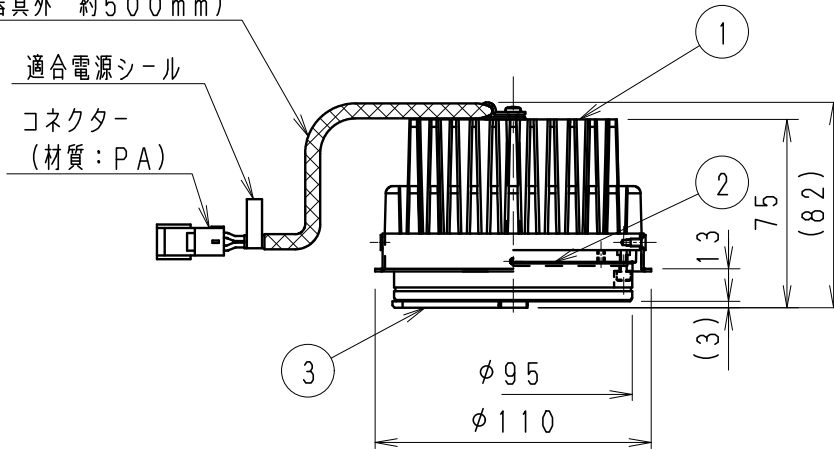

(器具外 約500mm)

※適合ハウジングの型番はカタログをご参照ください。

※LED素子は白熱灯・蛍光灯などの一般光源に比べ バラツキがあるため発光色、明るさが異なる場合がありますのでご了承ください。

超広角配光タイプ

コーン: 黒 日塗工: N-10・マンセル: N1 (近似値)

定格電圧 (V)	周波数 (Hz)	入力電圧 (V)	入力電流 (mA)	消費電力 (W)
AC100-242	50/60	100	319	31.4
		200	173	31.0
		242	155	31.1

部番	部品名	材質・素材厚	数量	備考	器具質量	合計: 約1.9Kg (灯器具: 約1.3Kg, 電源ユニット: 約0.6Kg)	尺度	型番
7	電源ユニット		1	RX-141N				ERS3687B
6	モジュール固定ネジ	鋼・M3	3	三価クロム				
5	コーン	アルミ	1	黒艶消				
4	取付用パネ	ステンレス	2					
3	LEDレンズ	アクリル	1					生産終了品
2	LEDモジュール		1	RM18T30F-80NHP1				
1	ヒートシンク	アルミダイキャスト	1					1/3
					W・数	-		