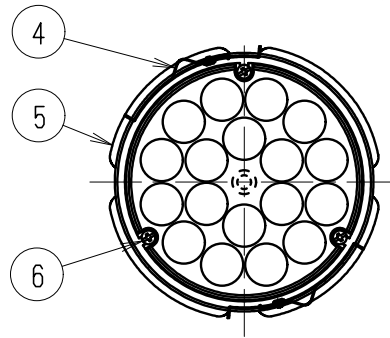

(器具外 約500mm)

※適合ハウジングの型番はカタログをご参照ください。

※LED素子は白熱灯・蛍光灯などの一般光源に比べ バラツキがあるため発光色、明るさが異なる場合がありますのでご了承ください。

超広角配光タイプ

コーン: 黒 日塗工: N-10・マンセル: N1 (近似値)

定格電圧 (V)	周波数 (Hz)	入力電圧 (V)	入力電流 (mA)	消費電力 (W)
AC100-242	50/60	100	319	31.4
		200	173	31.0
		242	155	31.1

部番	部品名	材質・素材厚	数量	備考	器具質量	合計: 約1.9Kg (灯器具: 約1.3Kg, 電源ユニット: 約0.6Kg)	尺度	型番
7	電源ユニット		1	RX-141N				ERS3687B
6	モジュール固定ネジ	鋼・M3	3	三価クロム				
5	コーン	アルミ	1	黒艶消				
4	取付用パネ	ステンレス	2					
3	LEDレンズ	アクリル	1					生産終了品
2	LEDモジュール		1	RM18T30F-80NHP1				
1	ヒートシンク	アルミダイキャスト	1					1/3
					W・数	-		