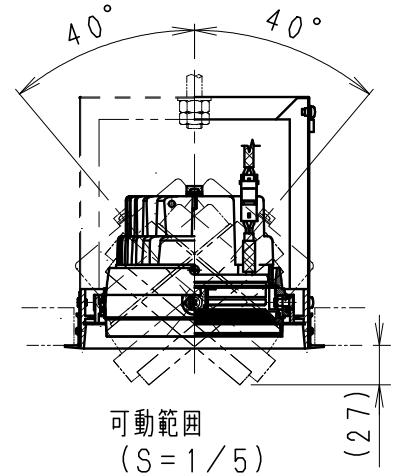

(器具外 約500mm)

※適合ハウジングの型番はカタログをご参照ください。

※LED素子は白熱灯・蛍光灯などの一般光源に比べ バラツキがあるため発光色、明るさが異なる場合がありますのでご了承ください。

超広角配光タイプ

コーン: 黒 日塗工: N-10・マンセル: N1 (近似値)

定格電圧 (V)	周波数 (Hz)	入力電圧 (V)	入力電流 (mA)	消費電力 (W)
AC100-242	50/60	100	319	31.4
		200	173	31.0
		242	155	31.1

部番	部品名	材質・素材厚	数量	備考	器具質量	合計: 約1.9Kg (灯器具: 約1.3Kg, 電源ユニット: 約0.6Kg)	尺度	型番
7	電源ユニット		1	RX-141N				ERS3687B
6	モジュール固定ネジ	鋼・M3	3	三価クロム				
5	コーン	アルミ	1	黒艶消				
4	取付用パネ	ステンレス	2					
3	LEDレンズ	アクリル	1					生産終了品
2	LEDモジュール		1	RM18T30F-80NHP1				
1	ヒートシンク	アルミダイキャスト	1					1/3
					W・数	-		