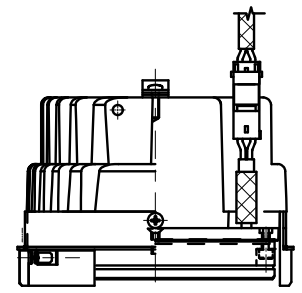

(器具外 約500mm)

※適合ハウジングの型番はカタログをご参照ください。

※LED素子は白熱灯・蛍光灯などの一般光源に比べ バラツキがあるため発光色、明るさが異なる場合がありますのでご了承ください。

超広角配光タイプ

コーン: 黒 日塗工: N-10・マンセル: N1 (近似値)

定格電圧 (V)	周波数 (Hz)	入力電圧 (V)	入力電流 (mA)	消費電力 (W)
AC100-242	50/60	100	319	31.4
		200	173	31.0
		242	155	31.1

部番	部品名	材質・素材厚	数量	備考	器具質量	合計: 約1.9Kg (灯器具: 約1.3Kg, 電源ユニット: 約0.6Kg)	尺度	型番
7	電源ユニット		1	RX-141N				ERS3687B
6	モジュール固定ネジ	鋼・M3	3	三価クロム				
5	コーン	アルミ	1	黒艶消				
4	取付用パネ	ステンレス	2					
3	LEDレンズ	アクリル	1					生産終了品
2	LEDモジュール		1	RM18T30F-80NHP1				
1	ヒートシンク	アルミダイキャスト	1					1/3
					W・数	-		